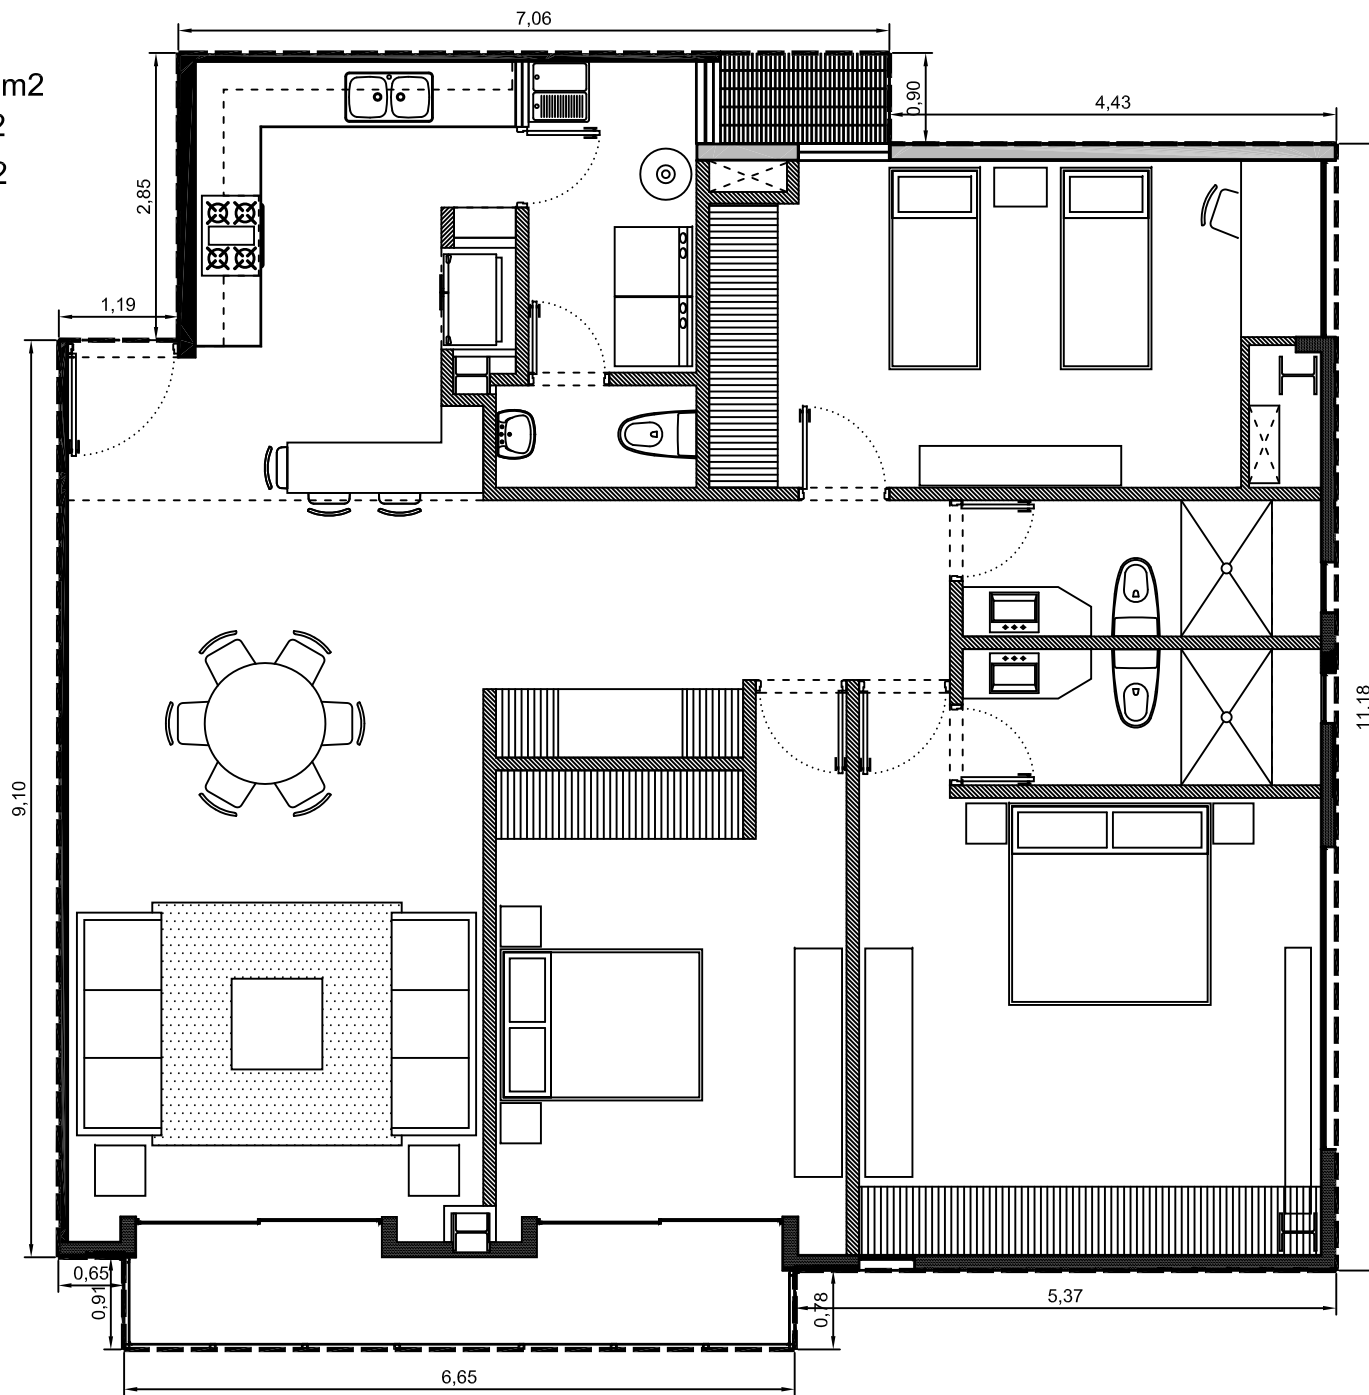

Area interior: 143.47m²
Area balcón: 6.09m²
Area total: 149.56m²

Escala: 1:75

Departamento 1117-03 - Edificio 1 - Piso 17
Villa Bosque