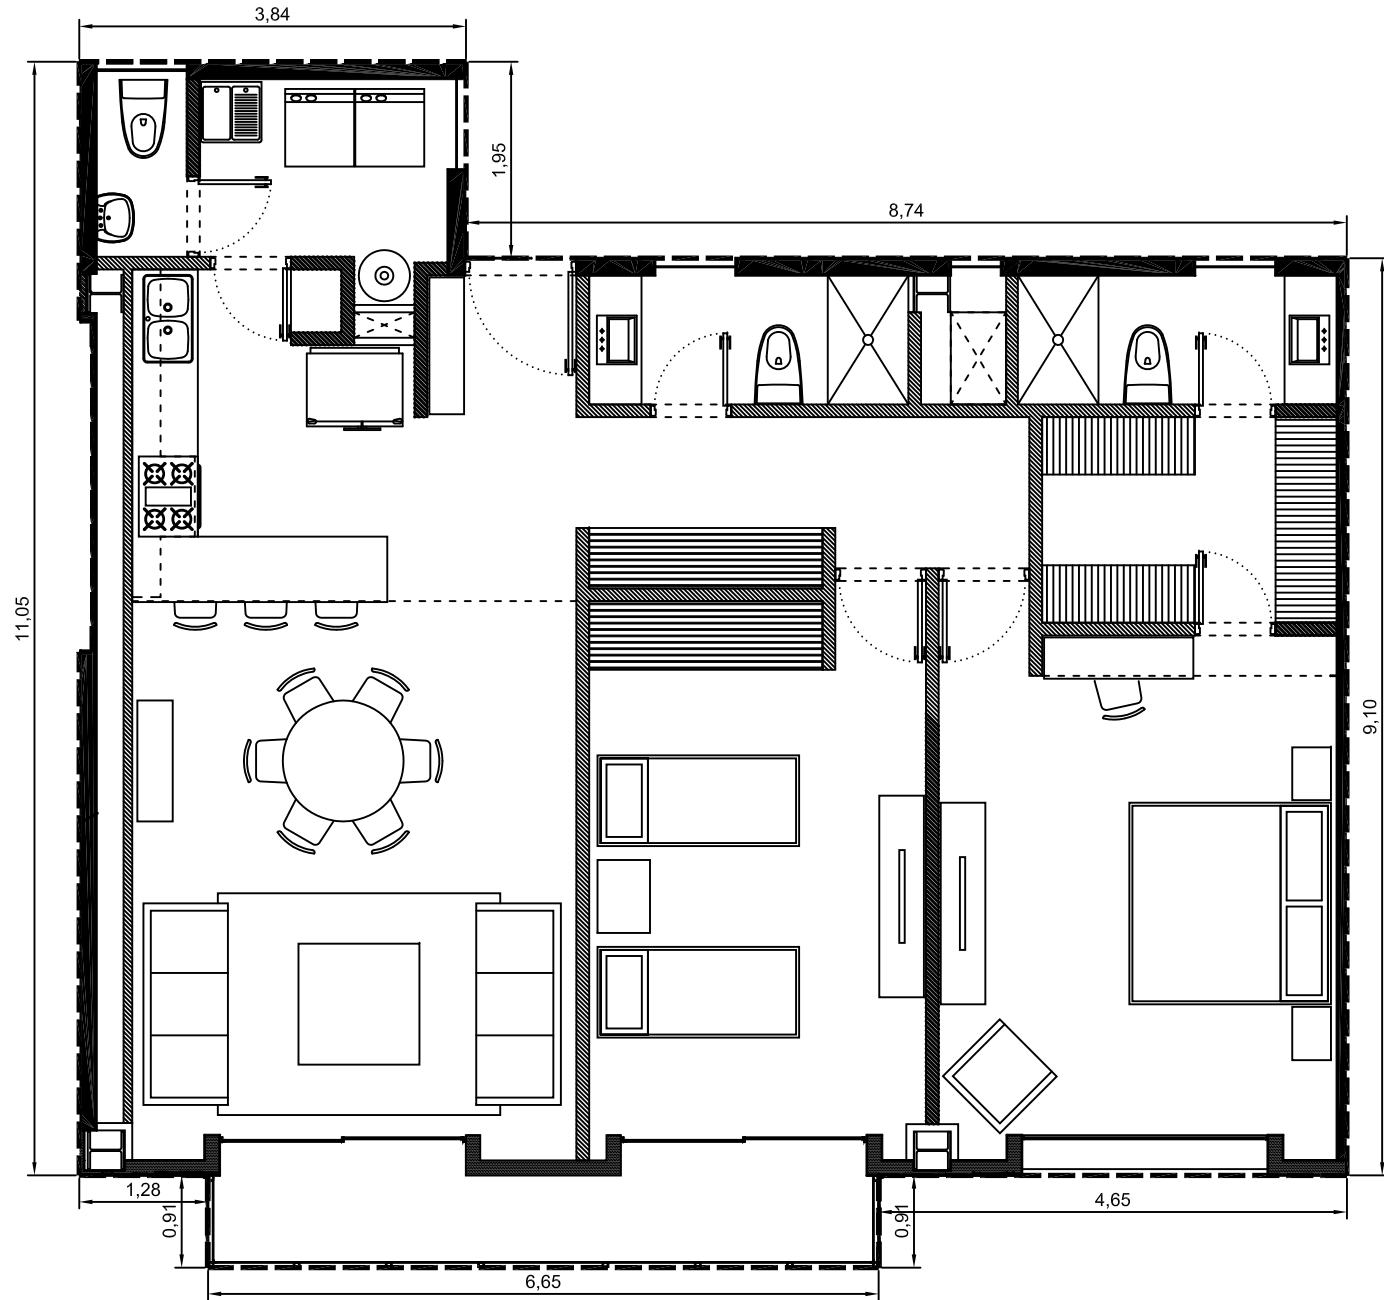

Area interior: 121.57m²

Area balcón: 6.09m²

Area total: 127.66m²

Escala: 1:75

Departamento 1117-04 - Edificio 1 - Piso 17
Villa Bosque