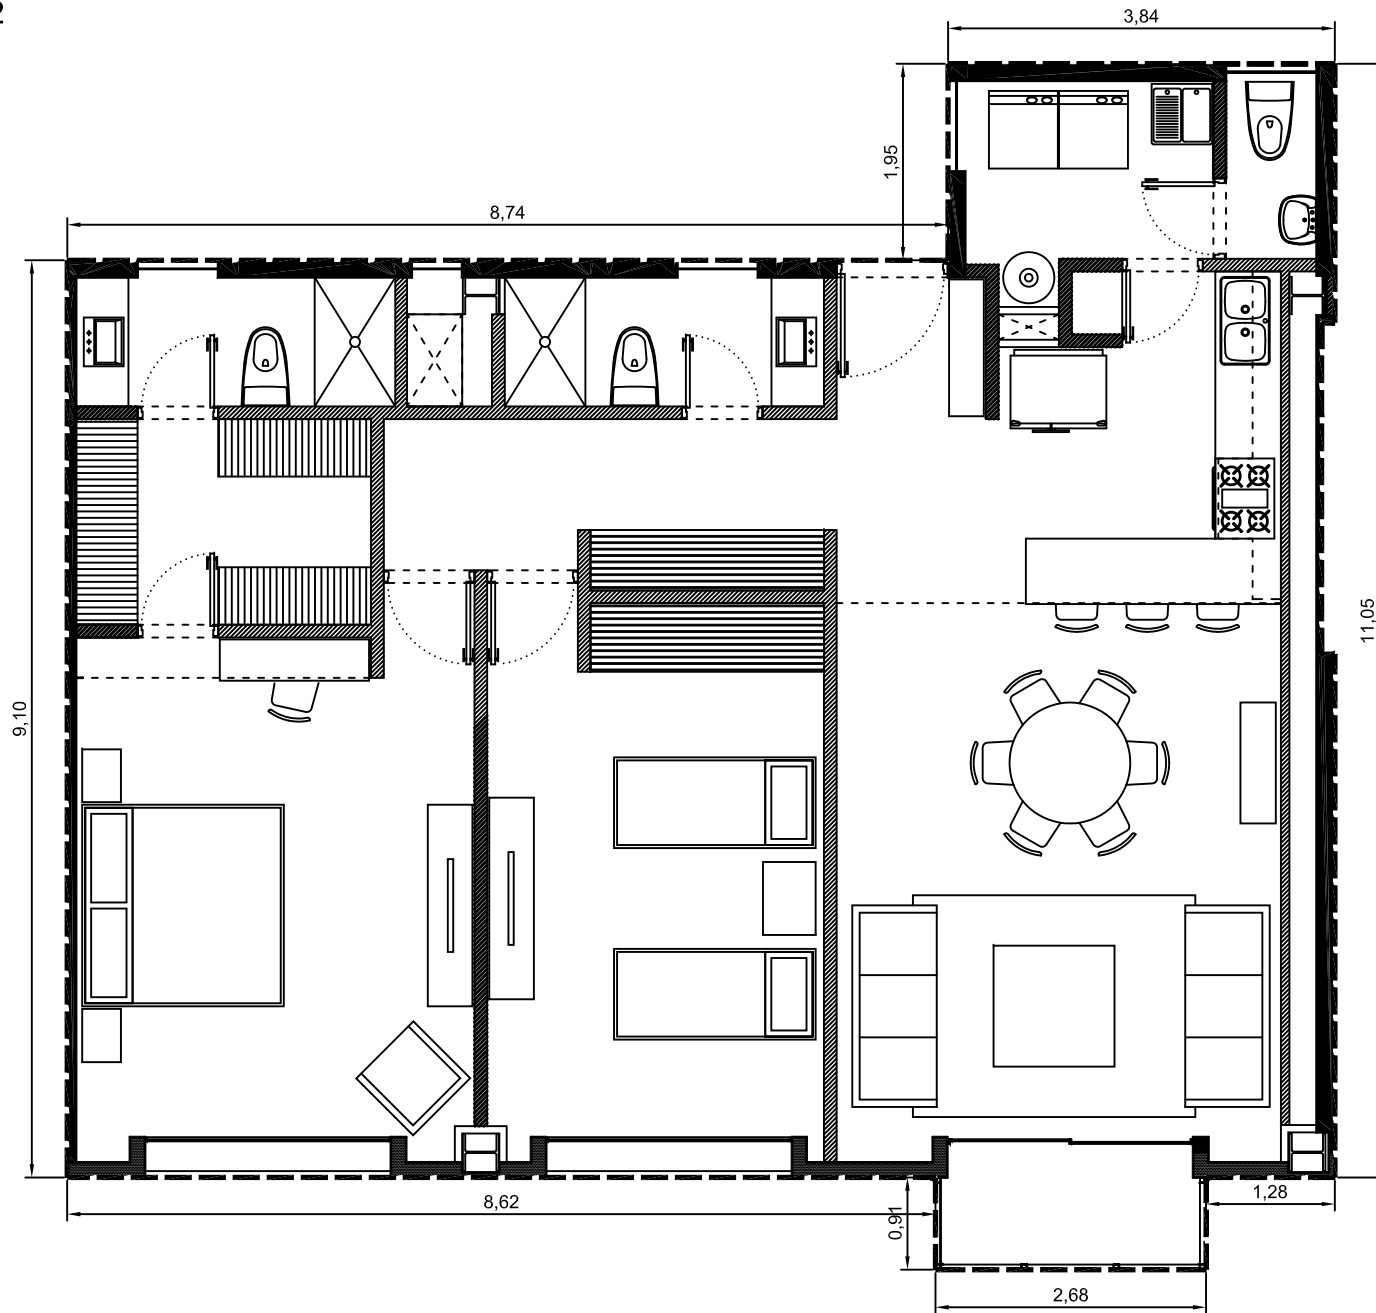

Area interior: 121.57m²

Area balcón: 2.44m²

Area total: 124.01m²

Escala: 1:75

Departamento 1117-05 - Edificio 1 - Piso 17
Villa Bosque