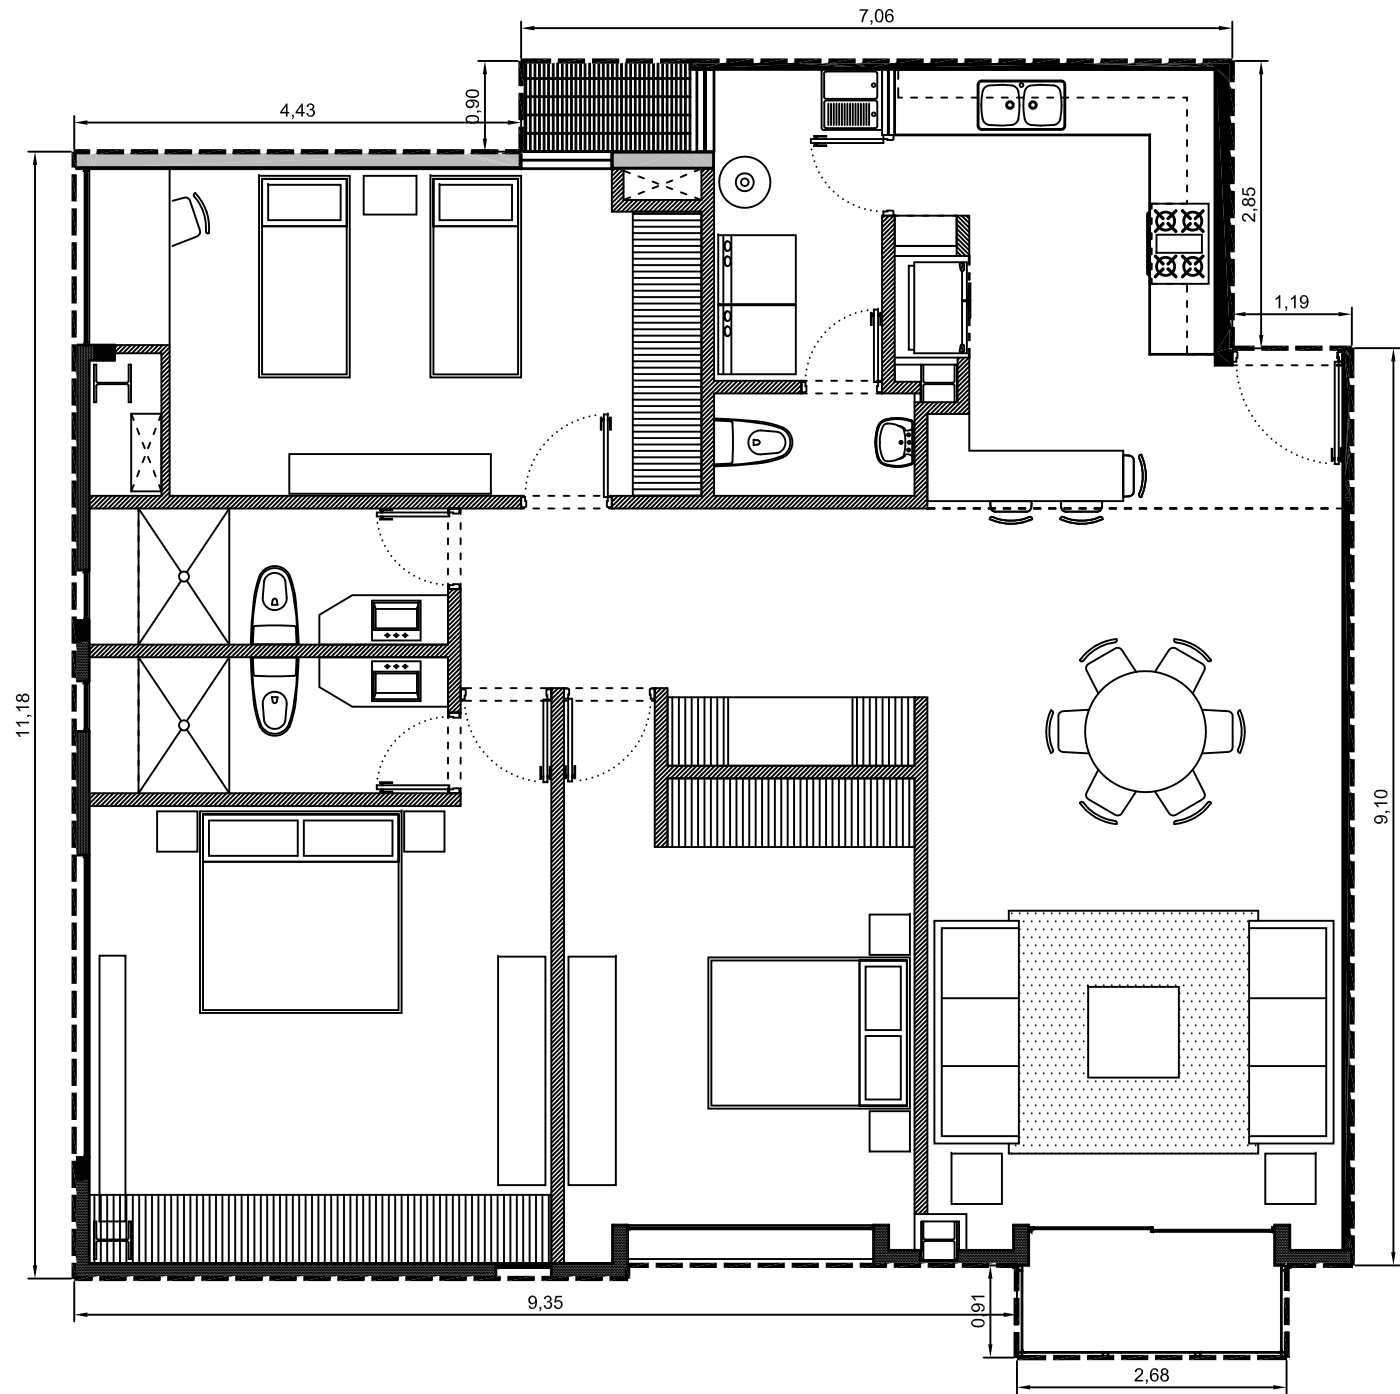

Area interior: 143.47m²
Area balcón: 2.44m²
Area total: 145.91m²

Escala: 1:75

Departamento 1117-06 - Edificio 1 - Piso 17
Villa Bosque