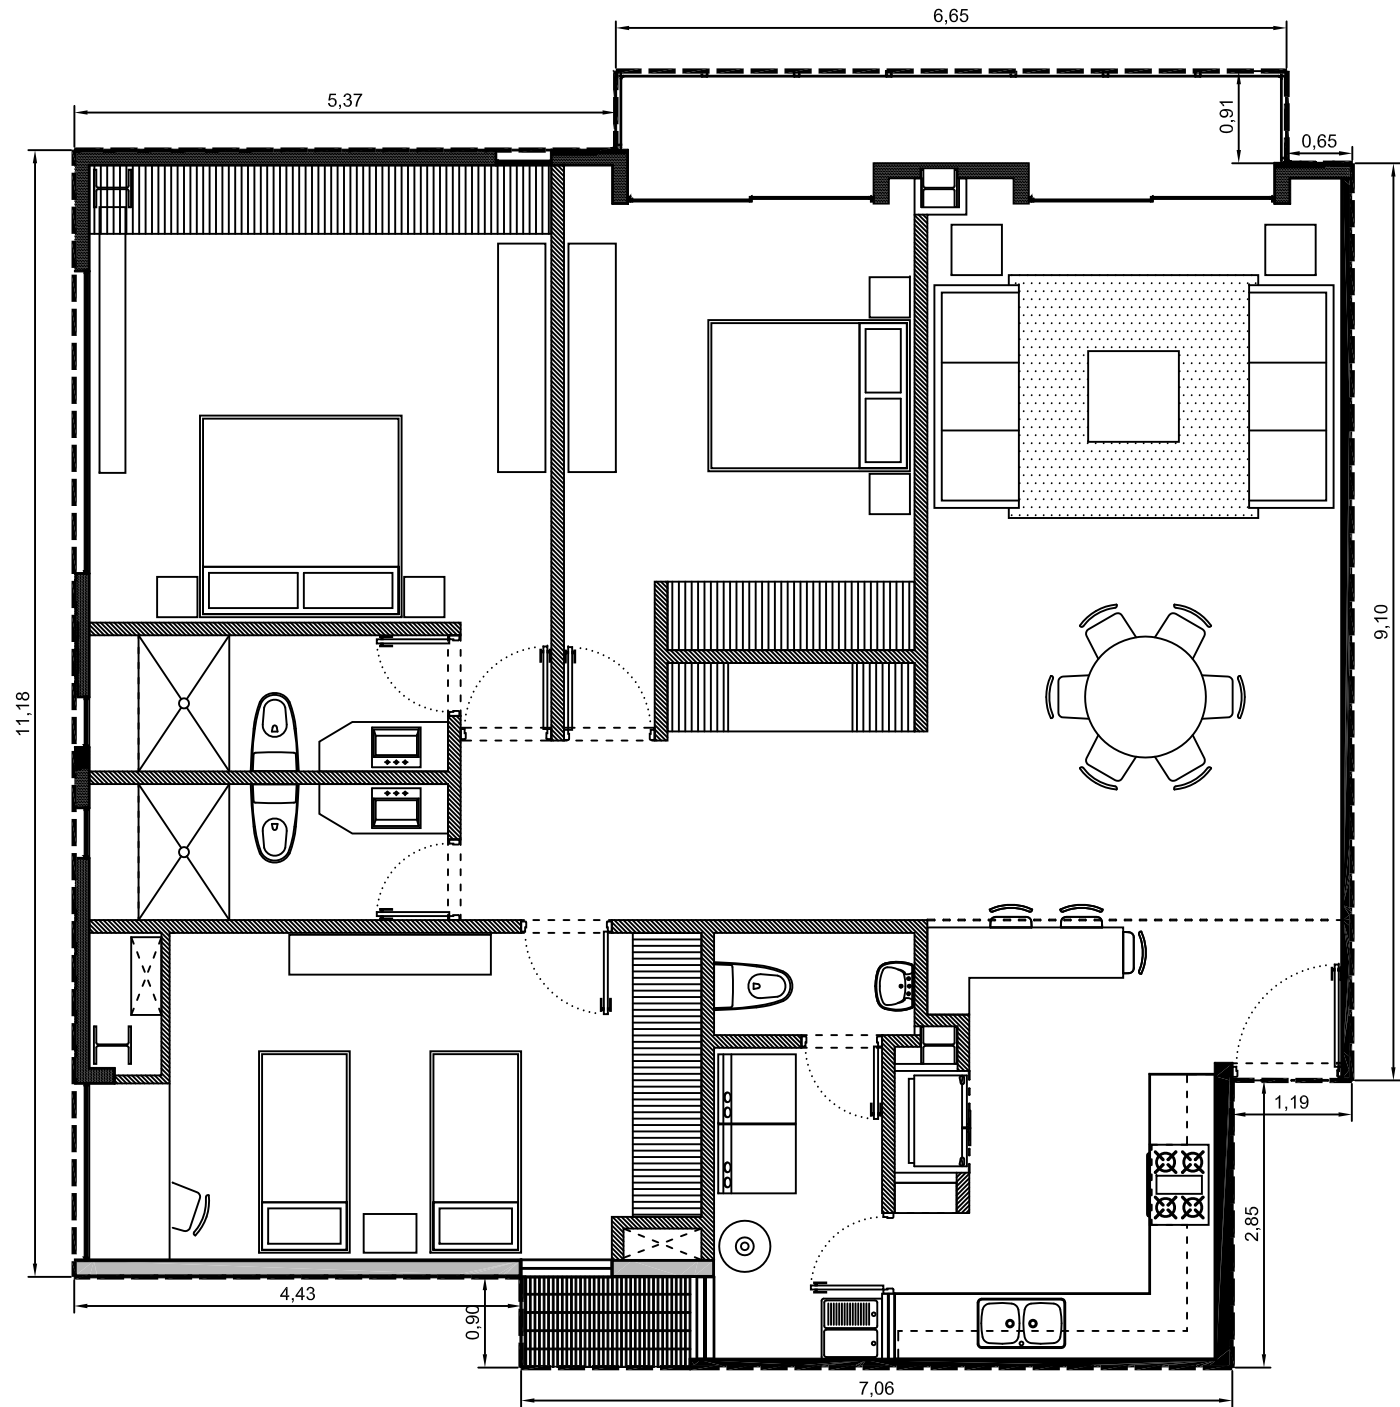

Area interior: 143.47m²
Area balcón: 6.09m²
Area total: 149.56m²

Escala: 1:75

Departamento 1117-07 - Edificio 1 - Piso 17
Villa Bosque