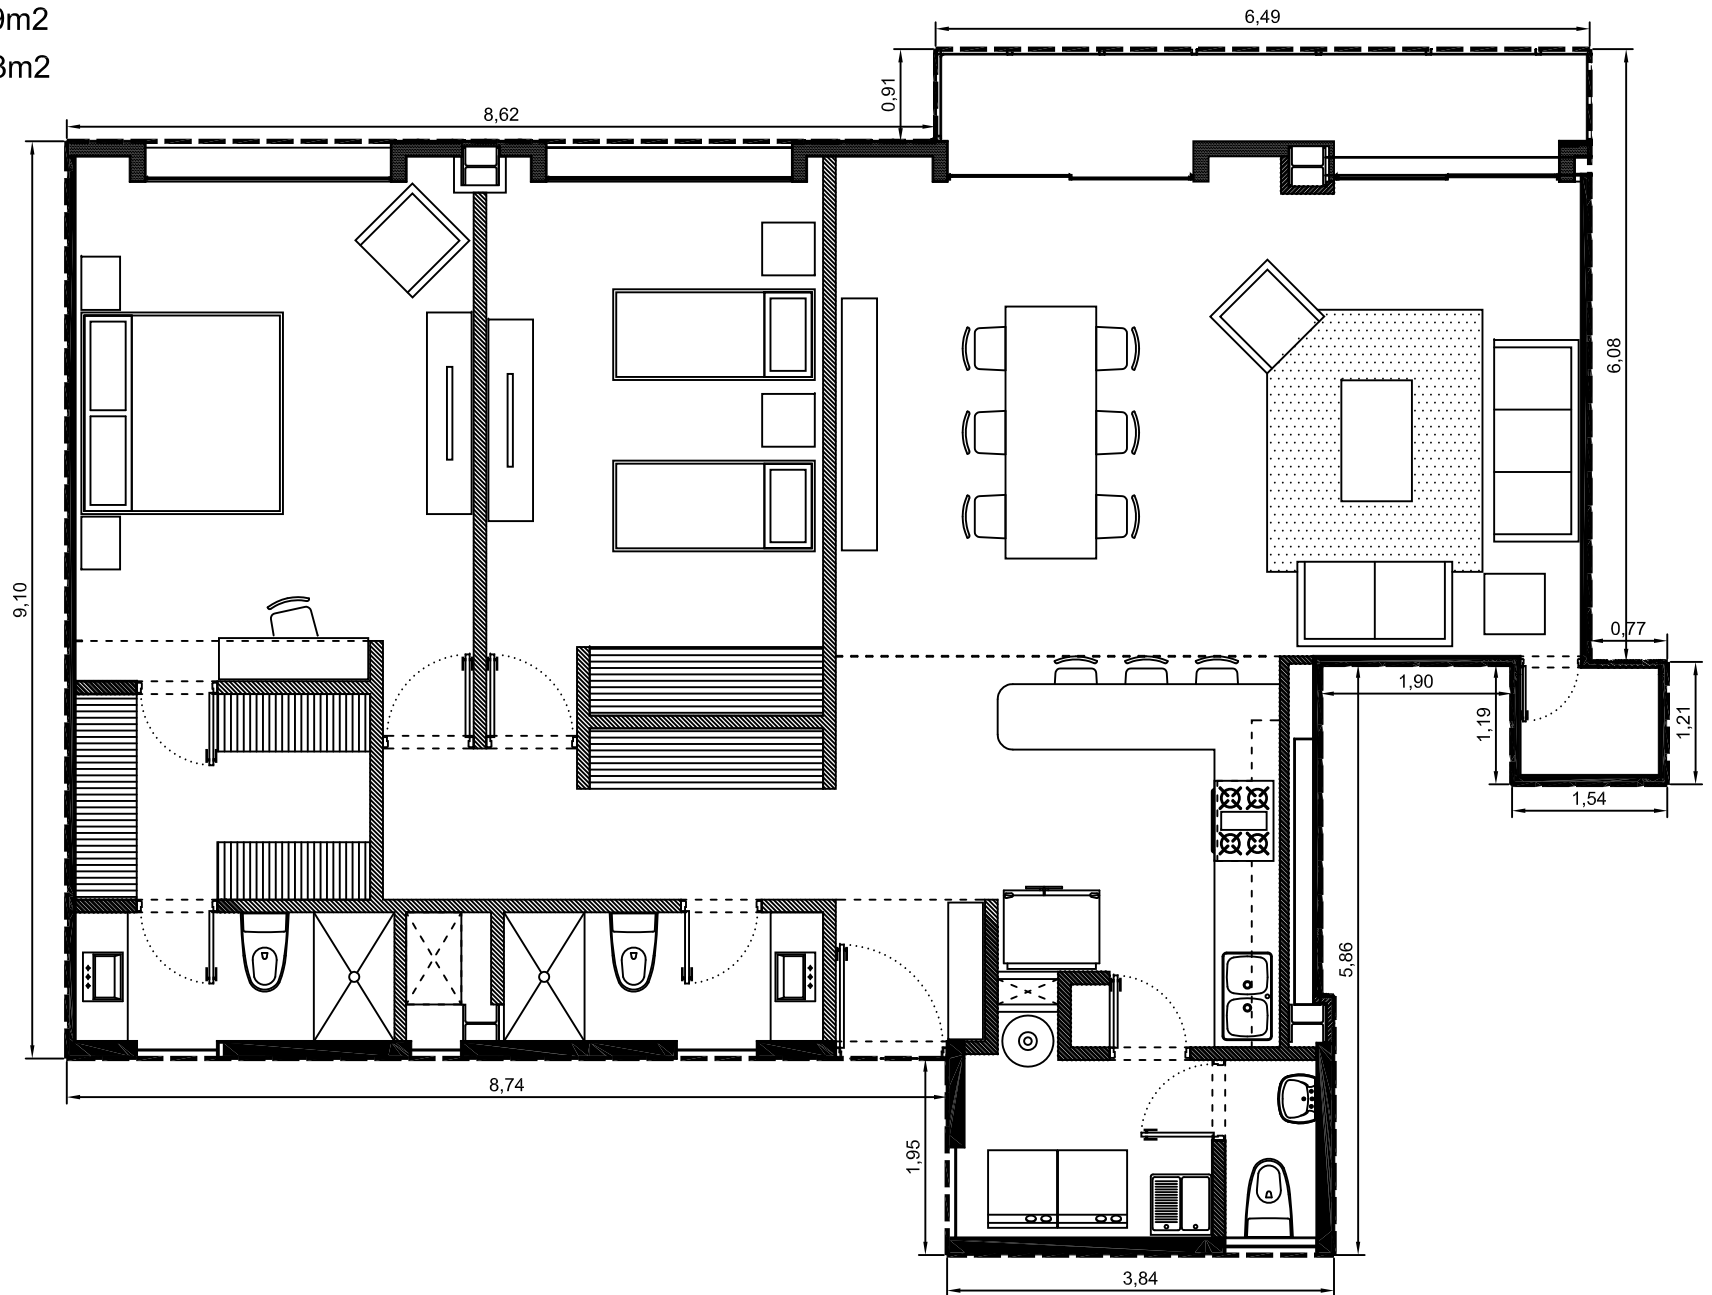

Area interior: 136.74m²

Area balcón: 6.09m²

Area total: 142.83m²

Escala: 1:75

Departamento 1117-08 - Edificio 1 - Piso 17
Villa Bosque