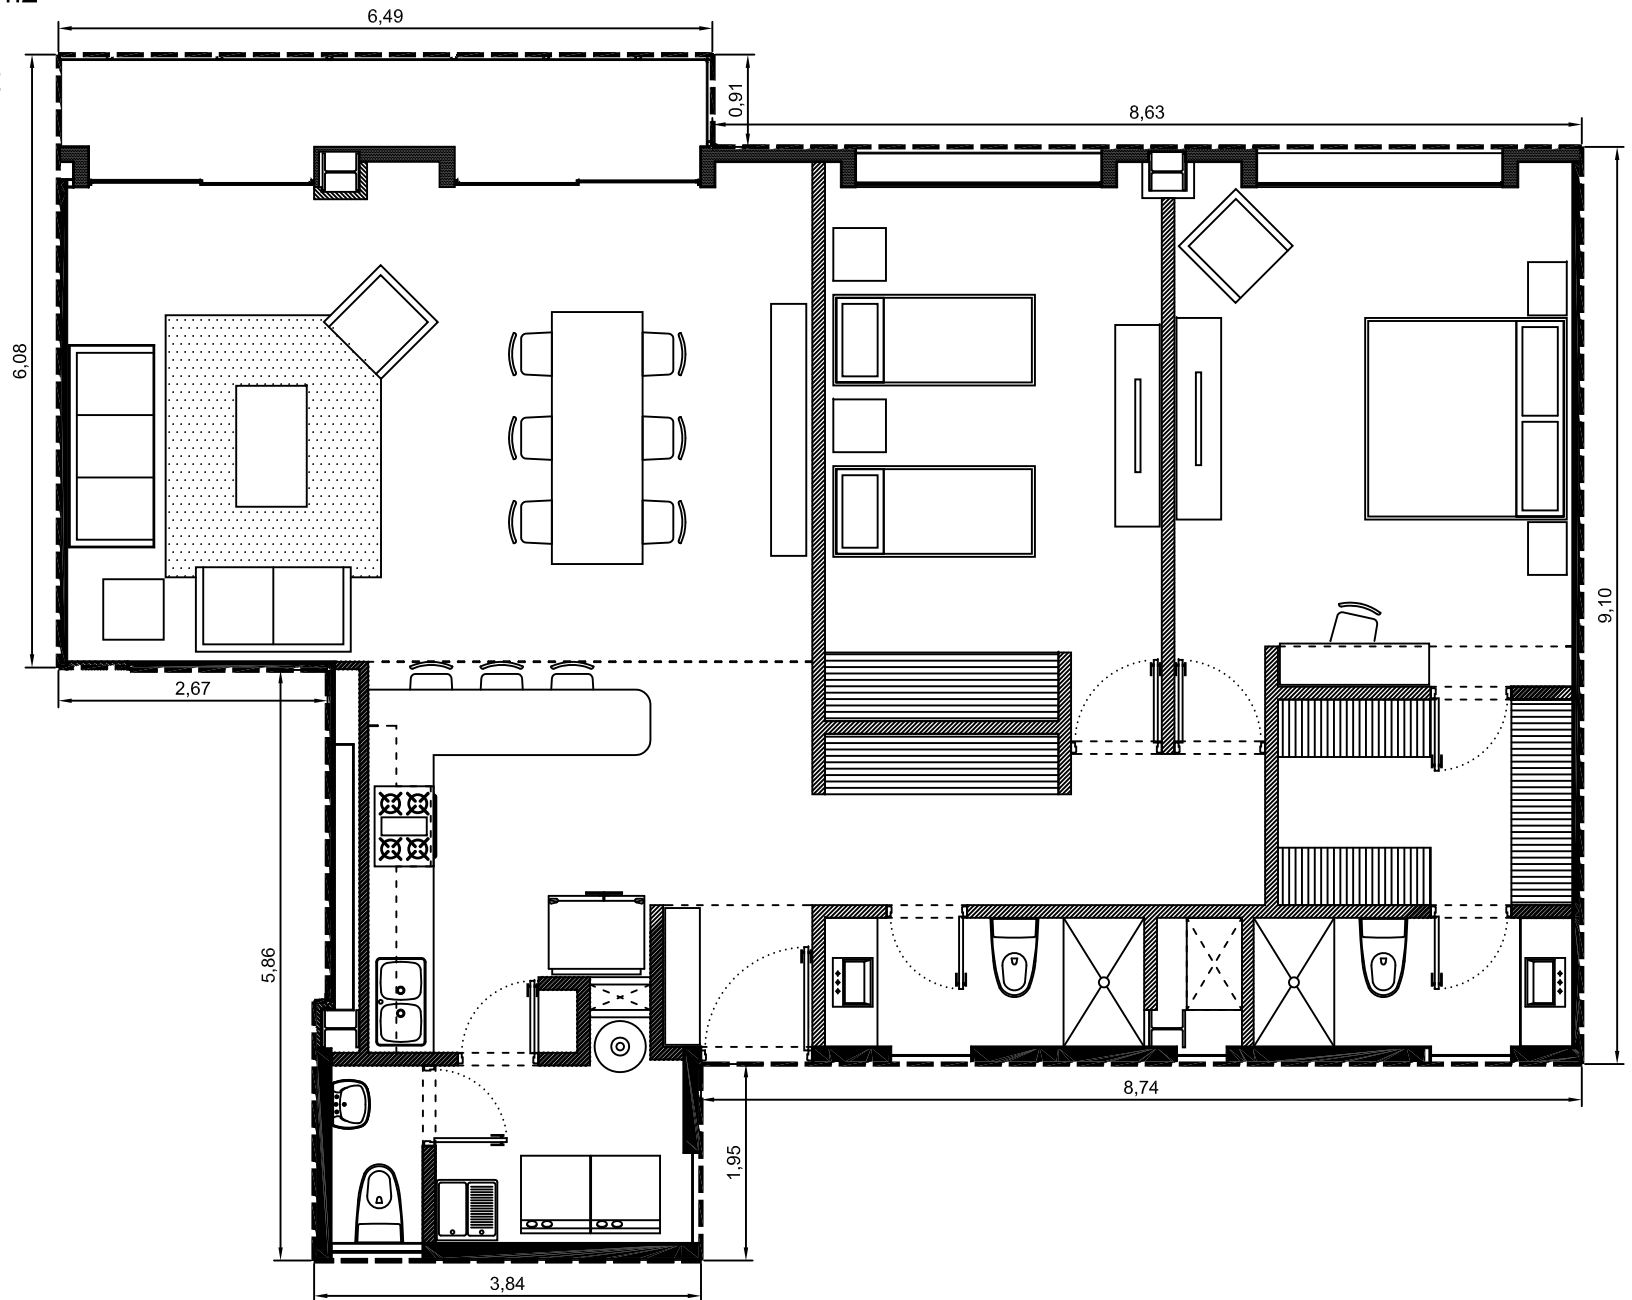

Area interior: 134.91m²

Area balcón: 6.09m²

Area total: 141.00m²

Escala: 1:75

Departamento 1118-01 - Edificio 1 - Piso 18
Villa Bosque