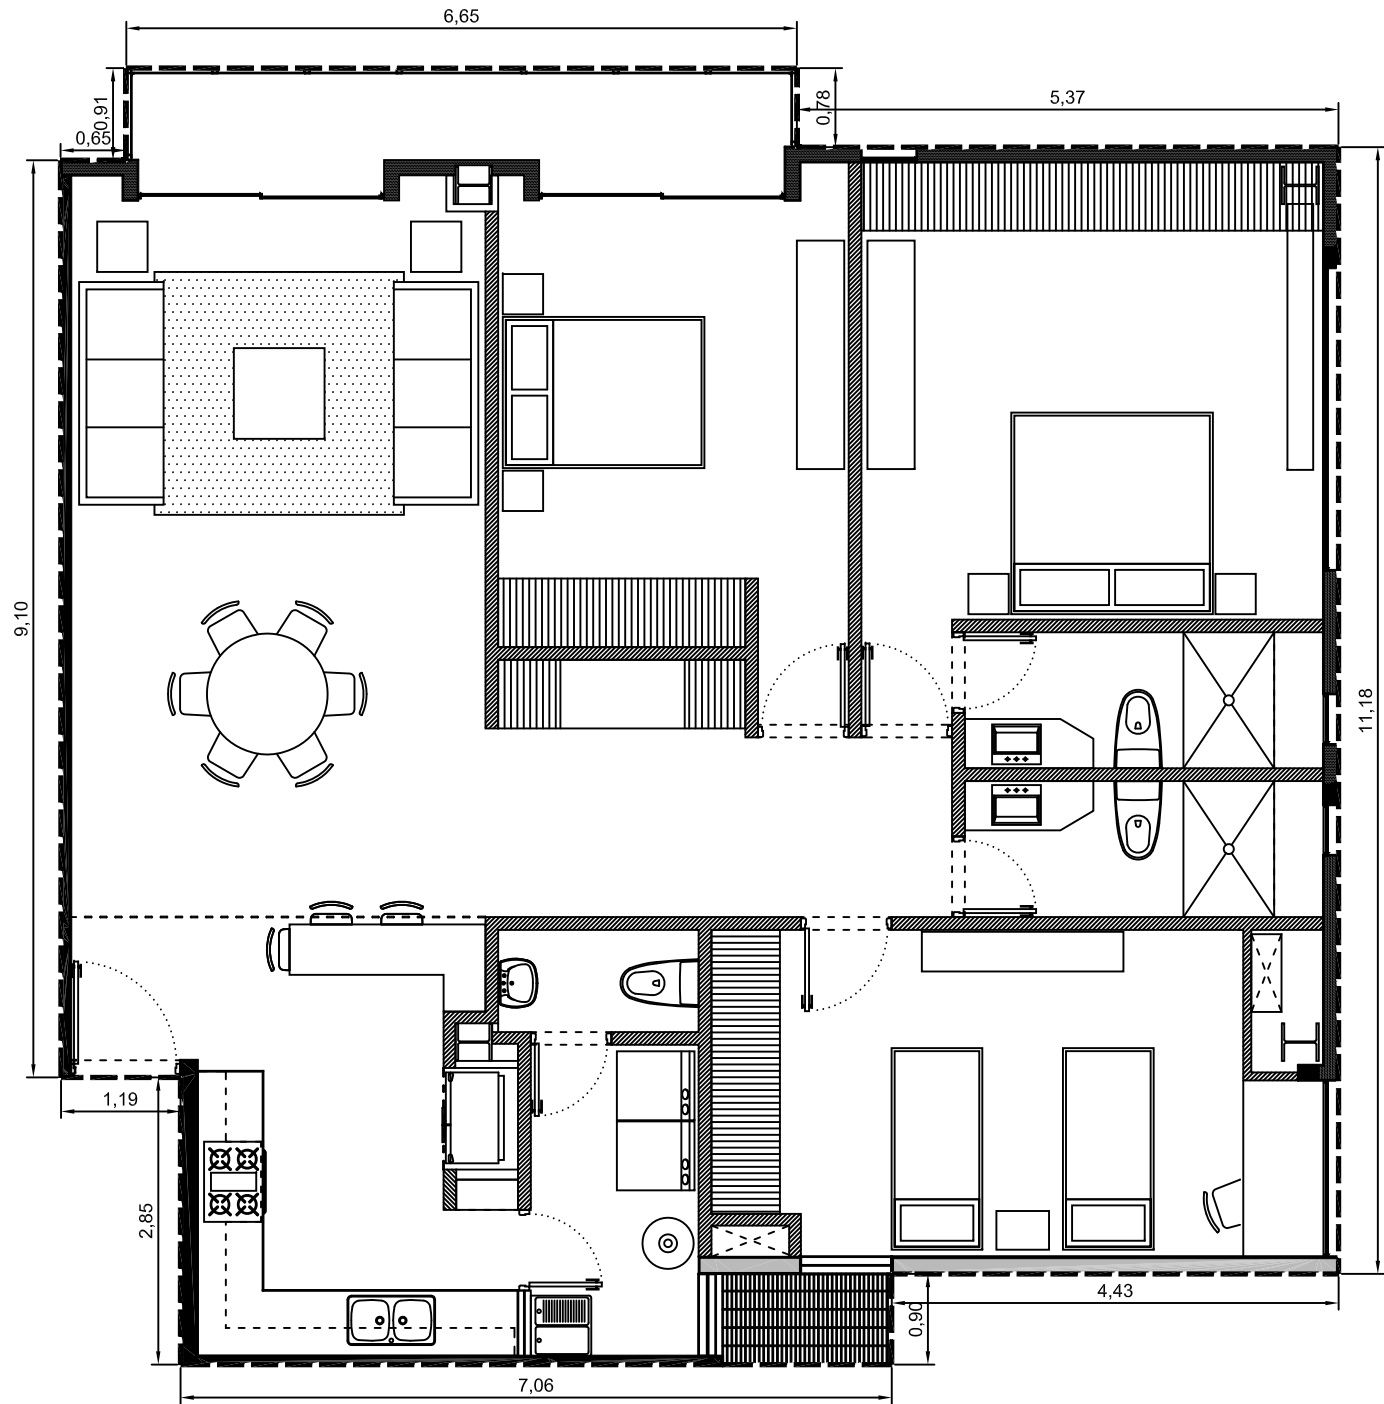

Area interior: 143.47m<sup>2</sup>  
Area balcón: 6.09m<sup>2</sup>  
Area total: 149.56m<sup>2</sup>

Escala: 1:75

Departamento 1118-02 - Edificio 1 - Piso 18  
Villa Bosque