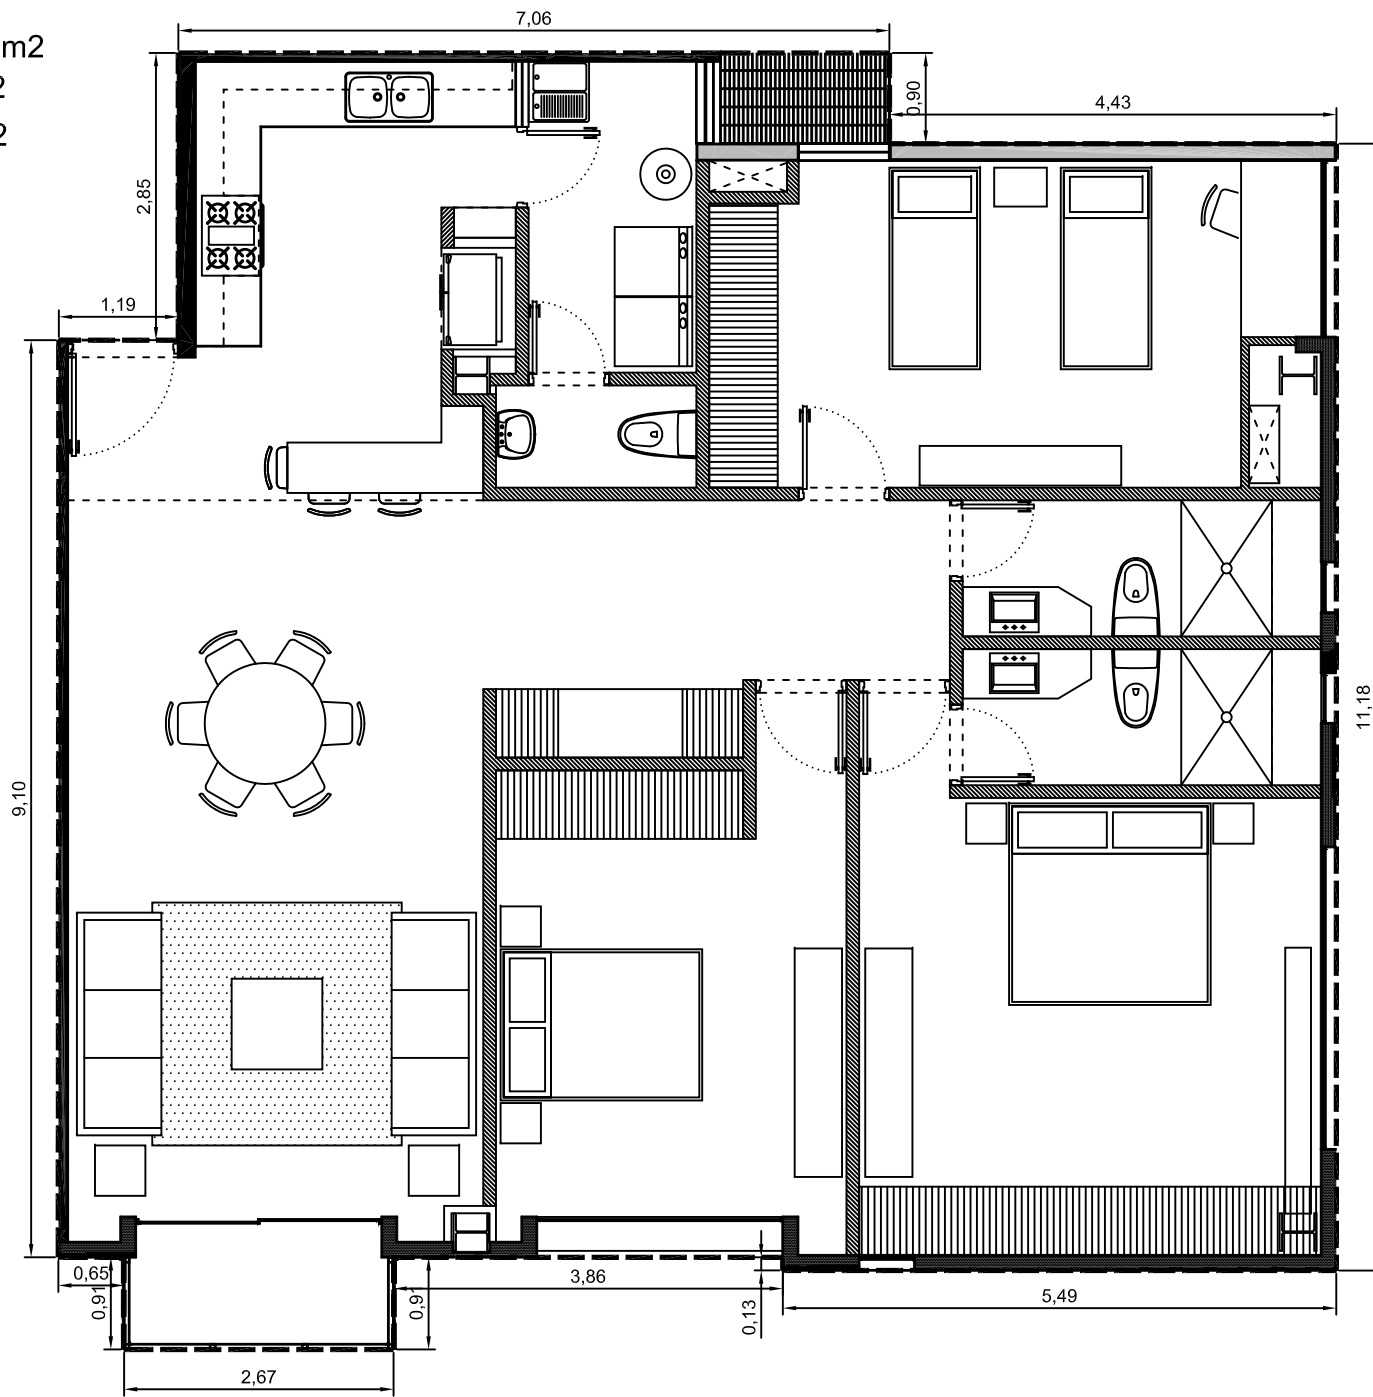

Area interior: 143.47m<sup>2</sup>  
Area balcón: 2.44m<sup>2</sup>  
Area total: 145.91m<sup>2</sup>

Escala: 1:75

Departamento 1118-03 - Edificio 1 - Piso 18  
Villa Bosque