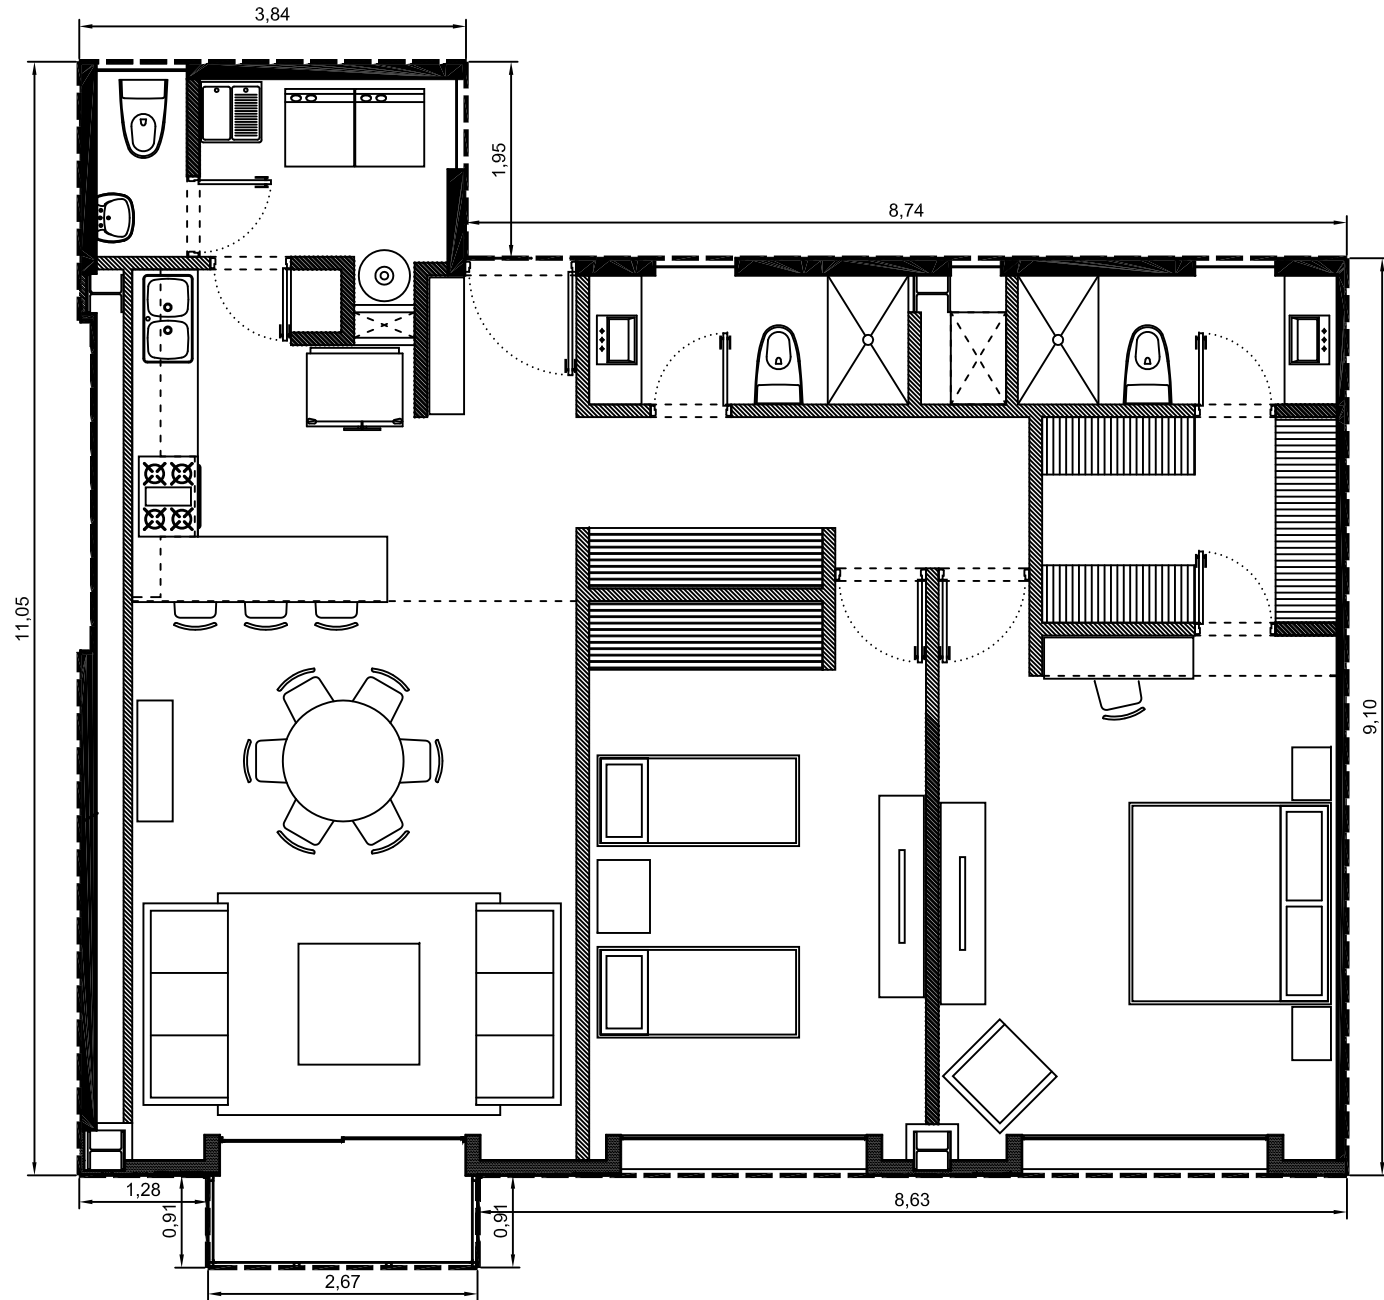

Area interior: 121.57m²

Area balcón: 2.44m²

Area total: 124.01m²

Escala: 1:75

Departamento 1118-04 - Edificio 1 - Piso 18
Villa Bosque