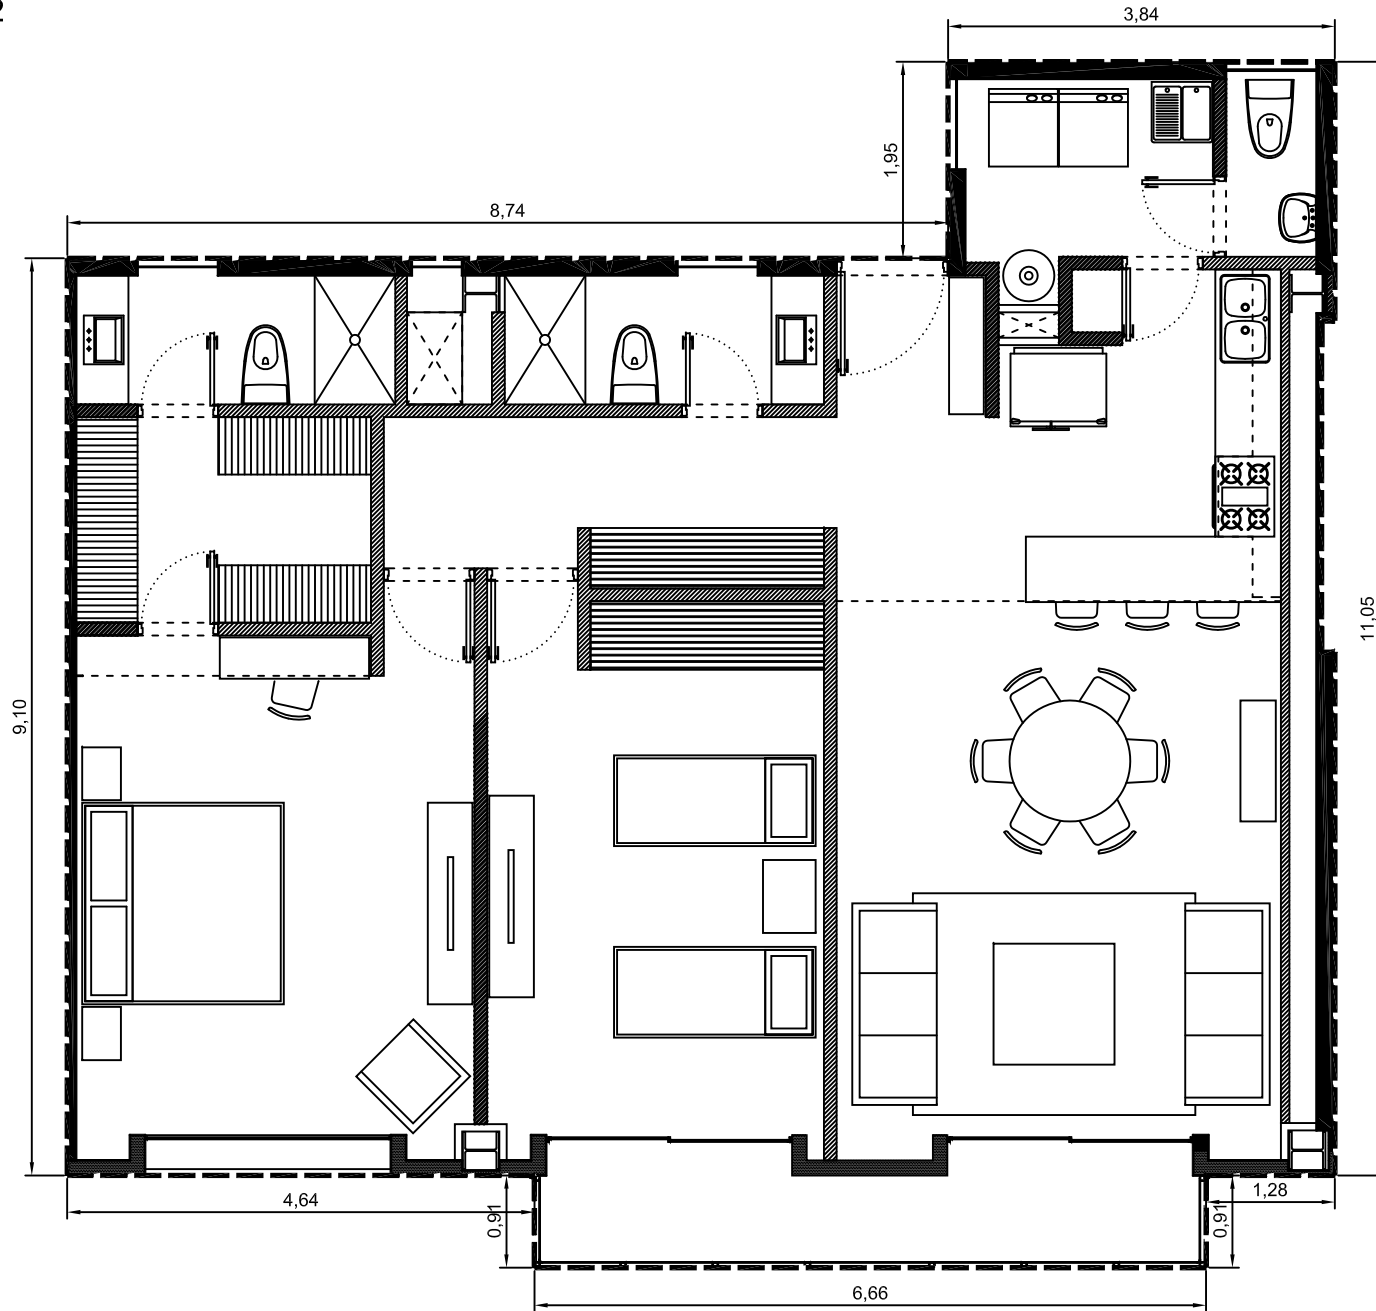

Area interior: 121.57m²

Area balcón: 6.09m²

Area total: 127.66m²

Escala: 1:75

Departamento 1118-05 - Edificio 1 - Piso 18
Villa Bosque