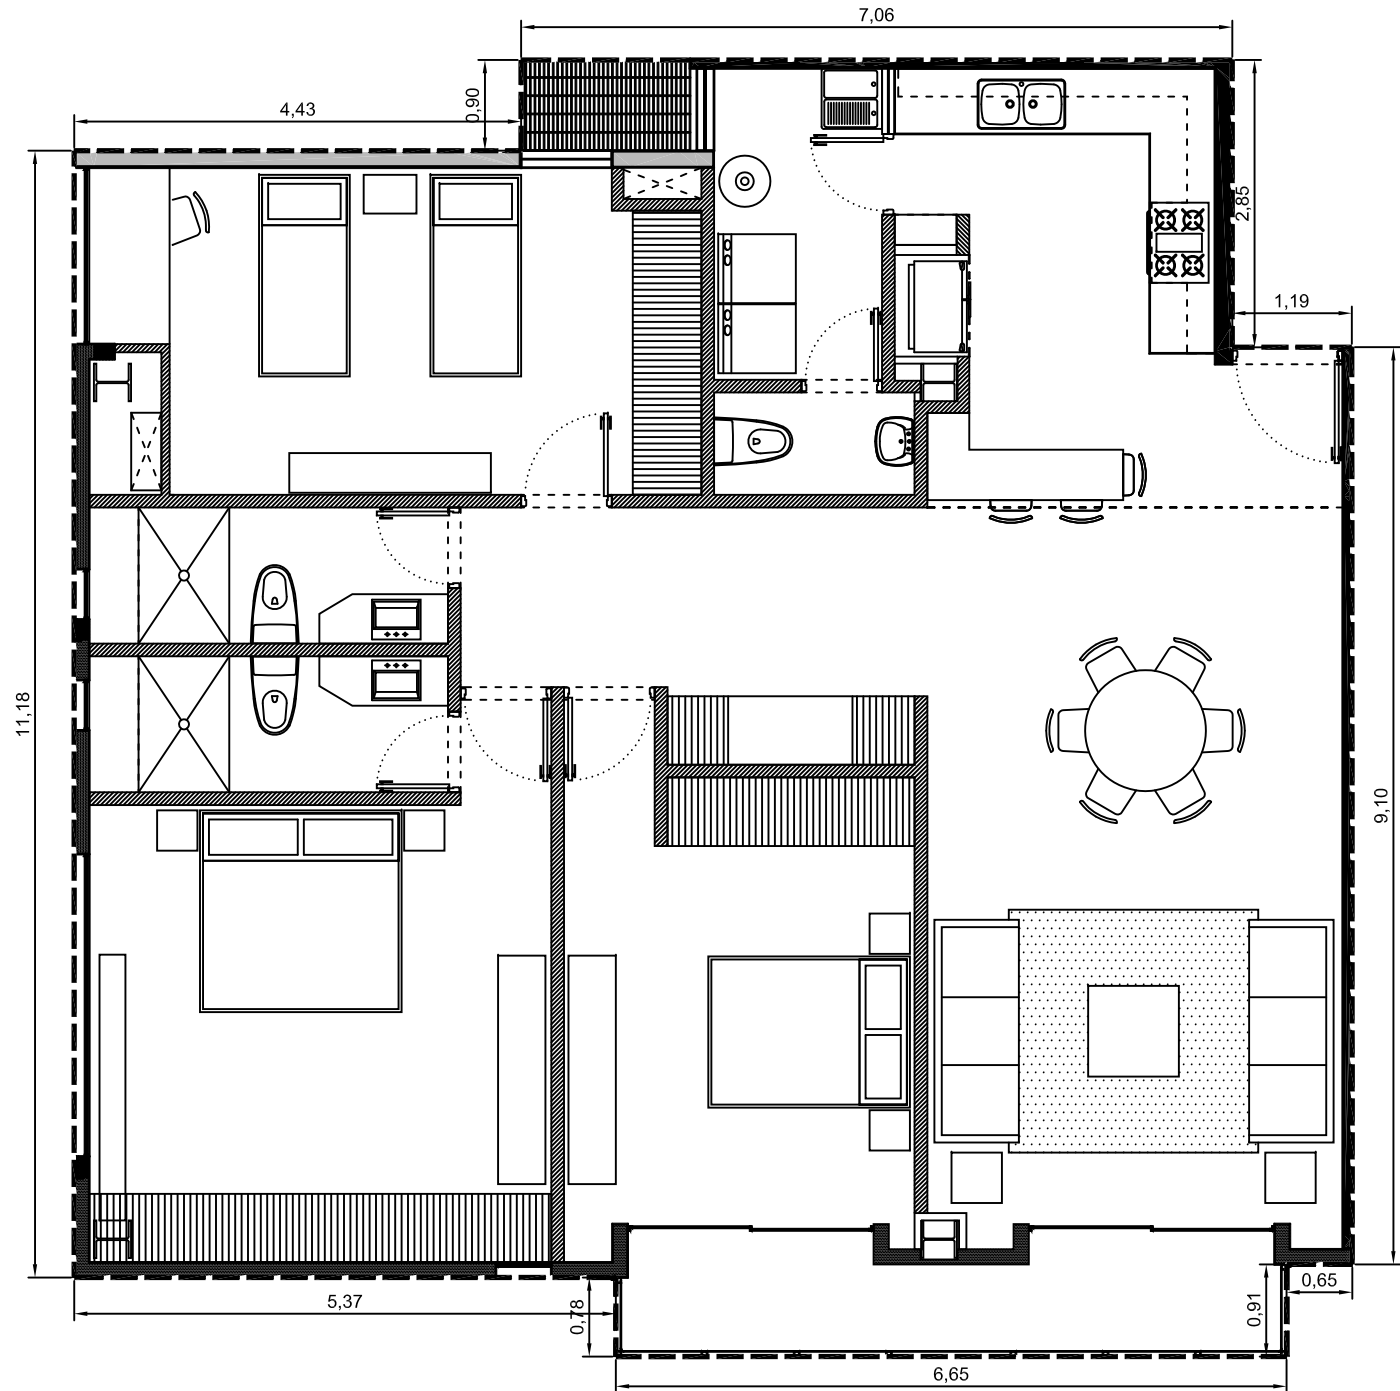

Area interior: 143.47m²
Area balcón: 6.09m²
Area total: 149.56m²

Escala: 1:75

Departamento 1118-06 - Edificio 1 - Piso 18
Villa Bosque