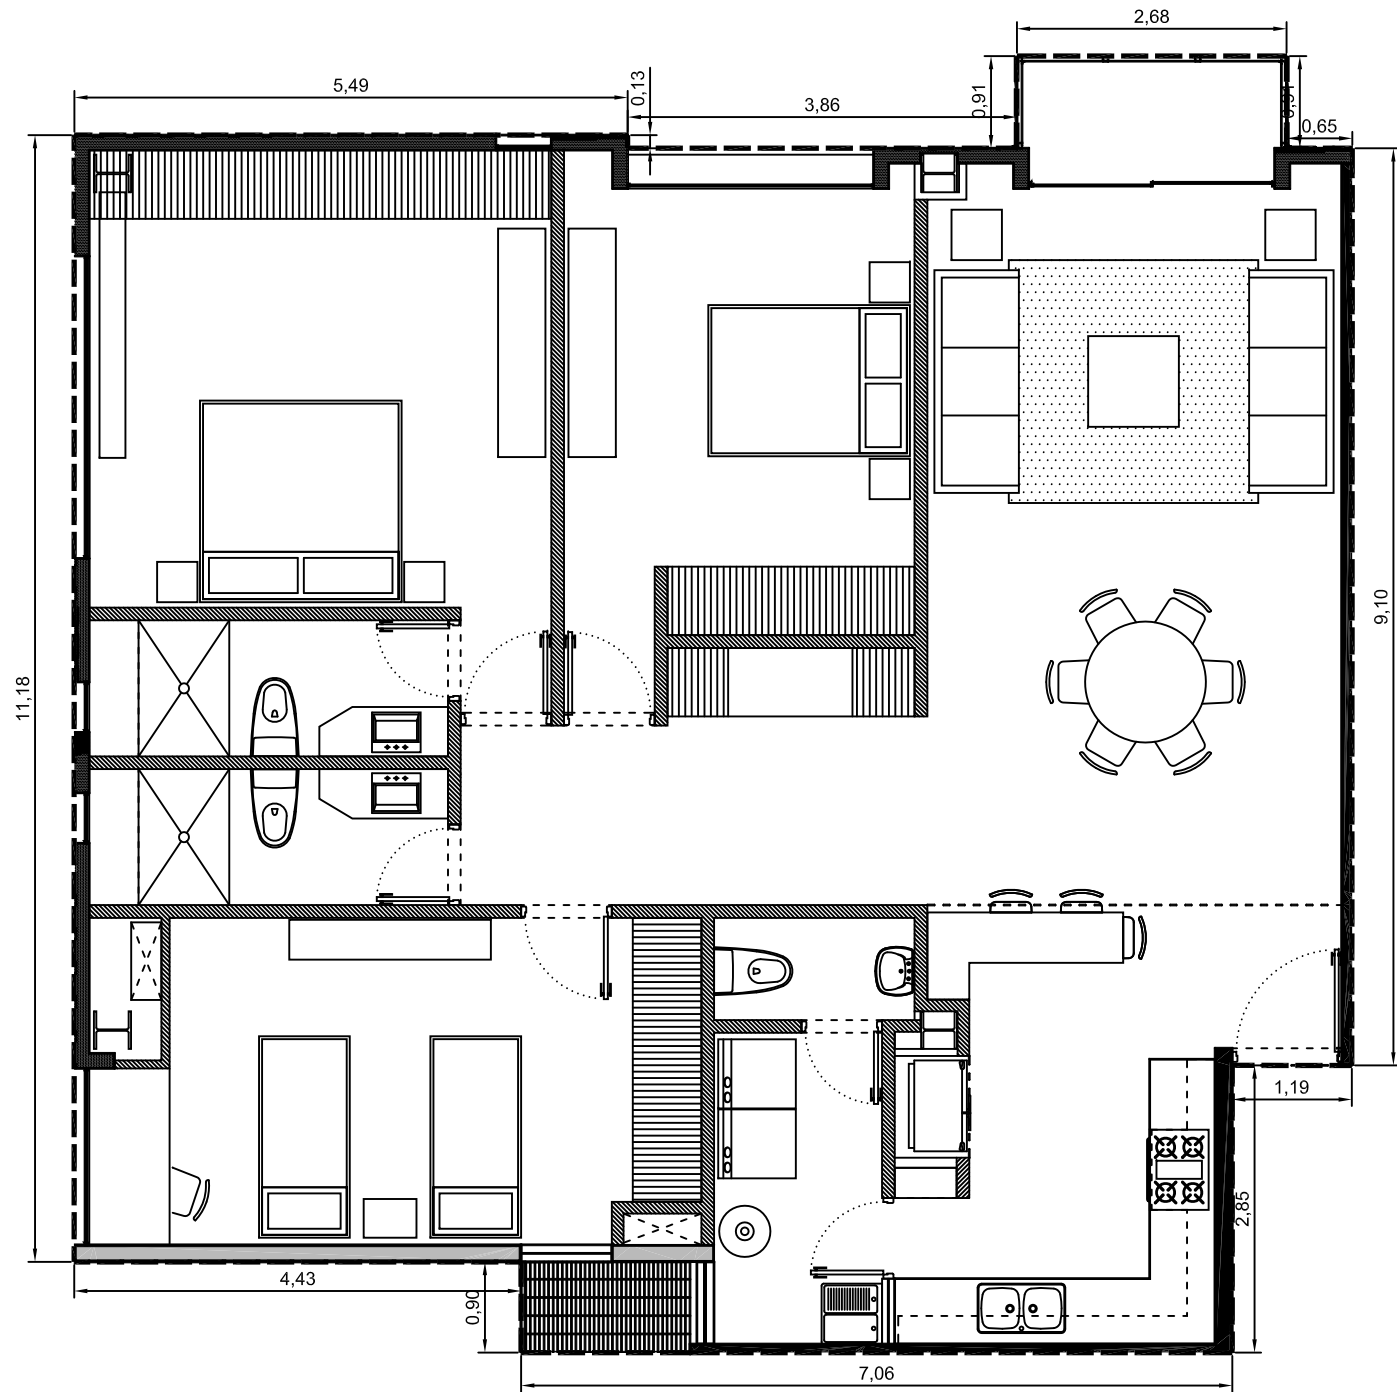

Area interior: 143.47m²
Area balcón: 2.44m²
Area total: 145.91m²

Escala: 1:75

Departamento 1118-07 - Edificio 1 - Piso 18
Villa Bosque