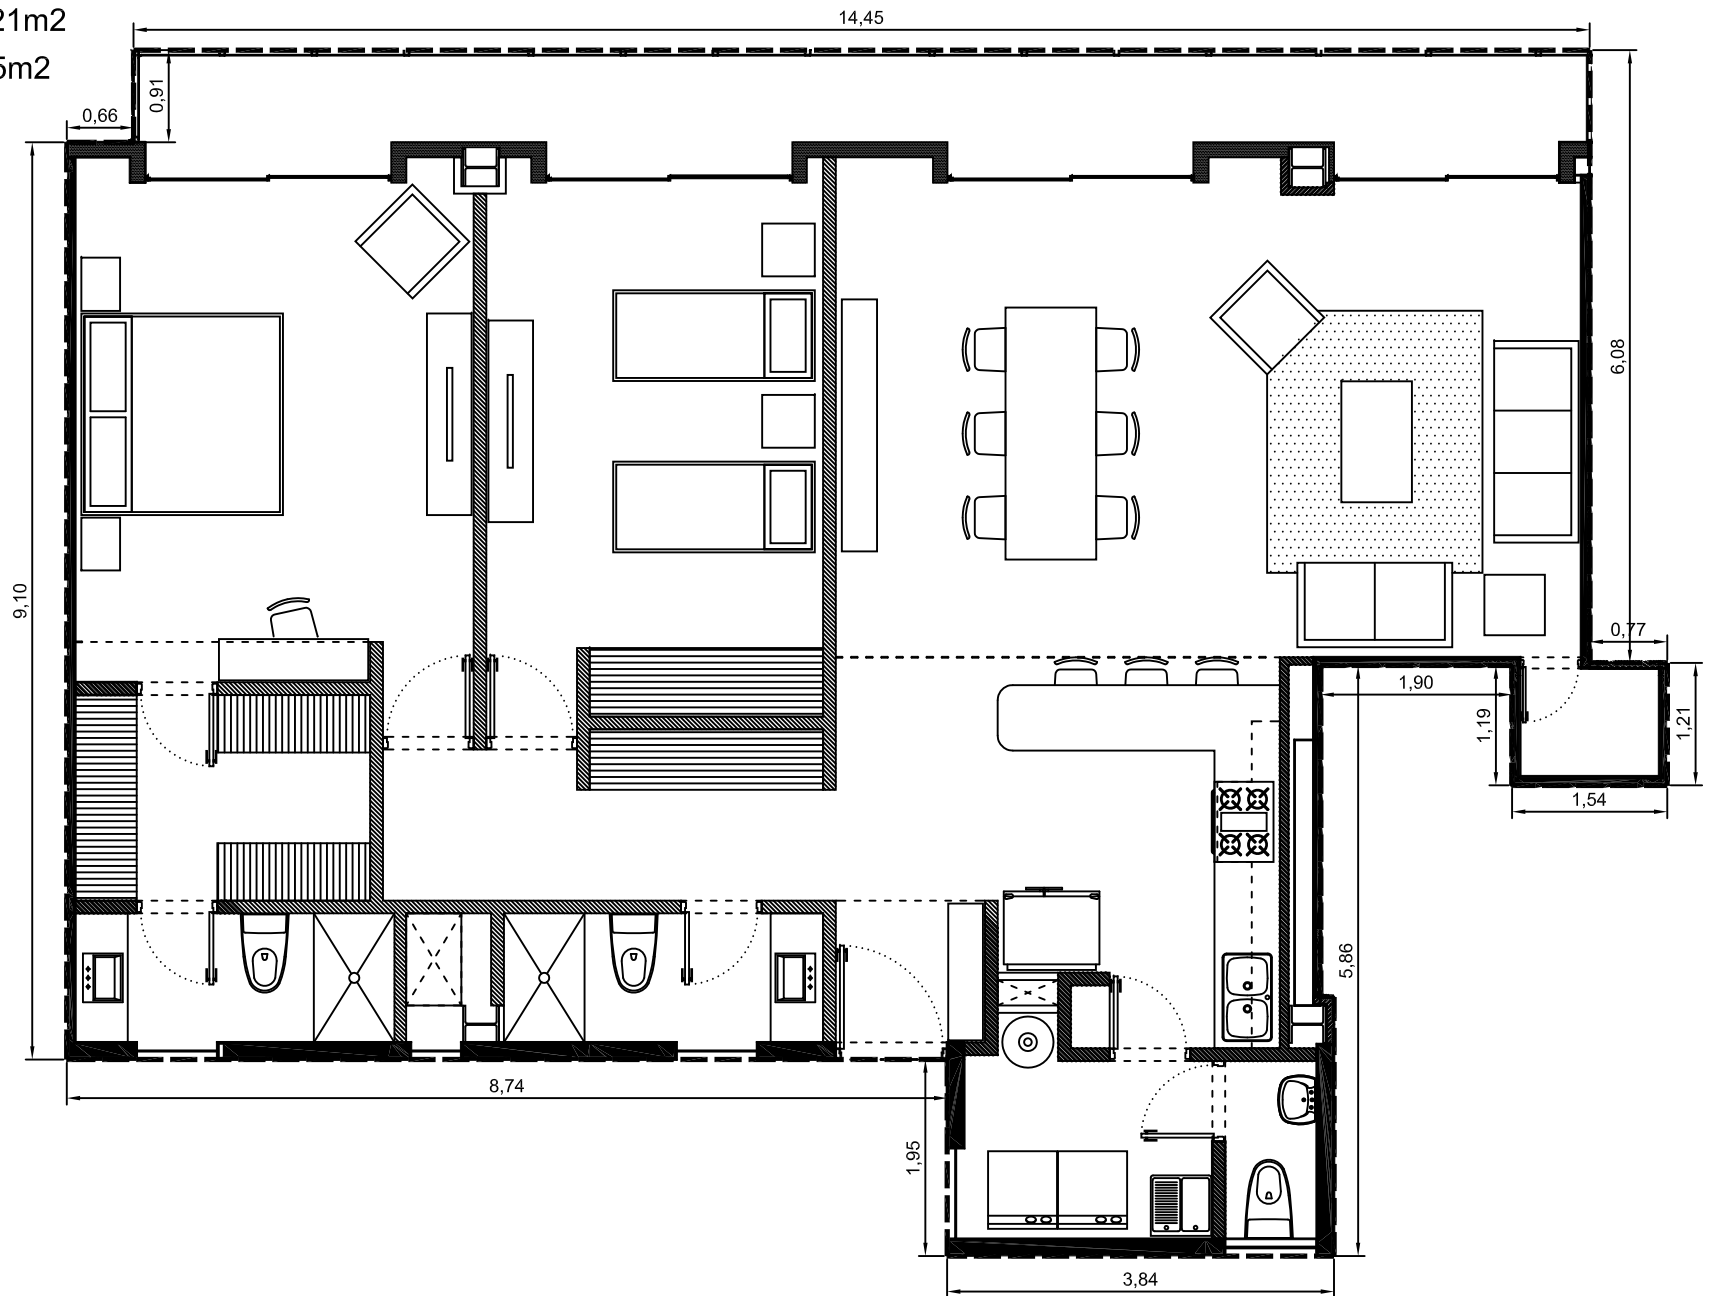

Area interior: 136.74m²

Area balcón: 13.21m²

Area total: 149.95m²

Escala: 1:75

Departamento 1118-08 - Edificio 1 - Piso 18
Villa Bosque