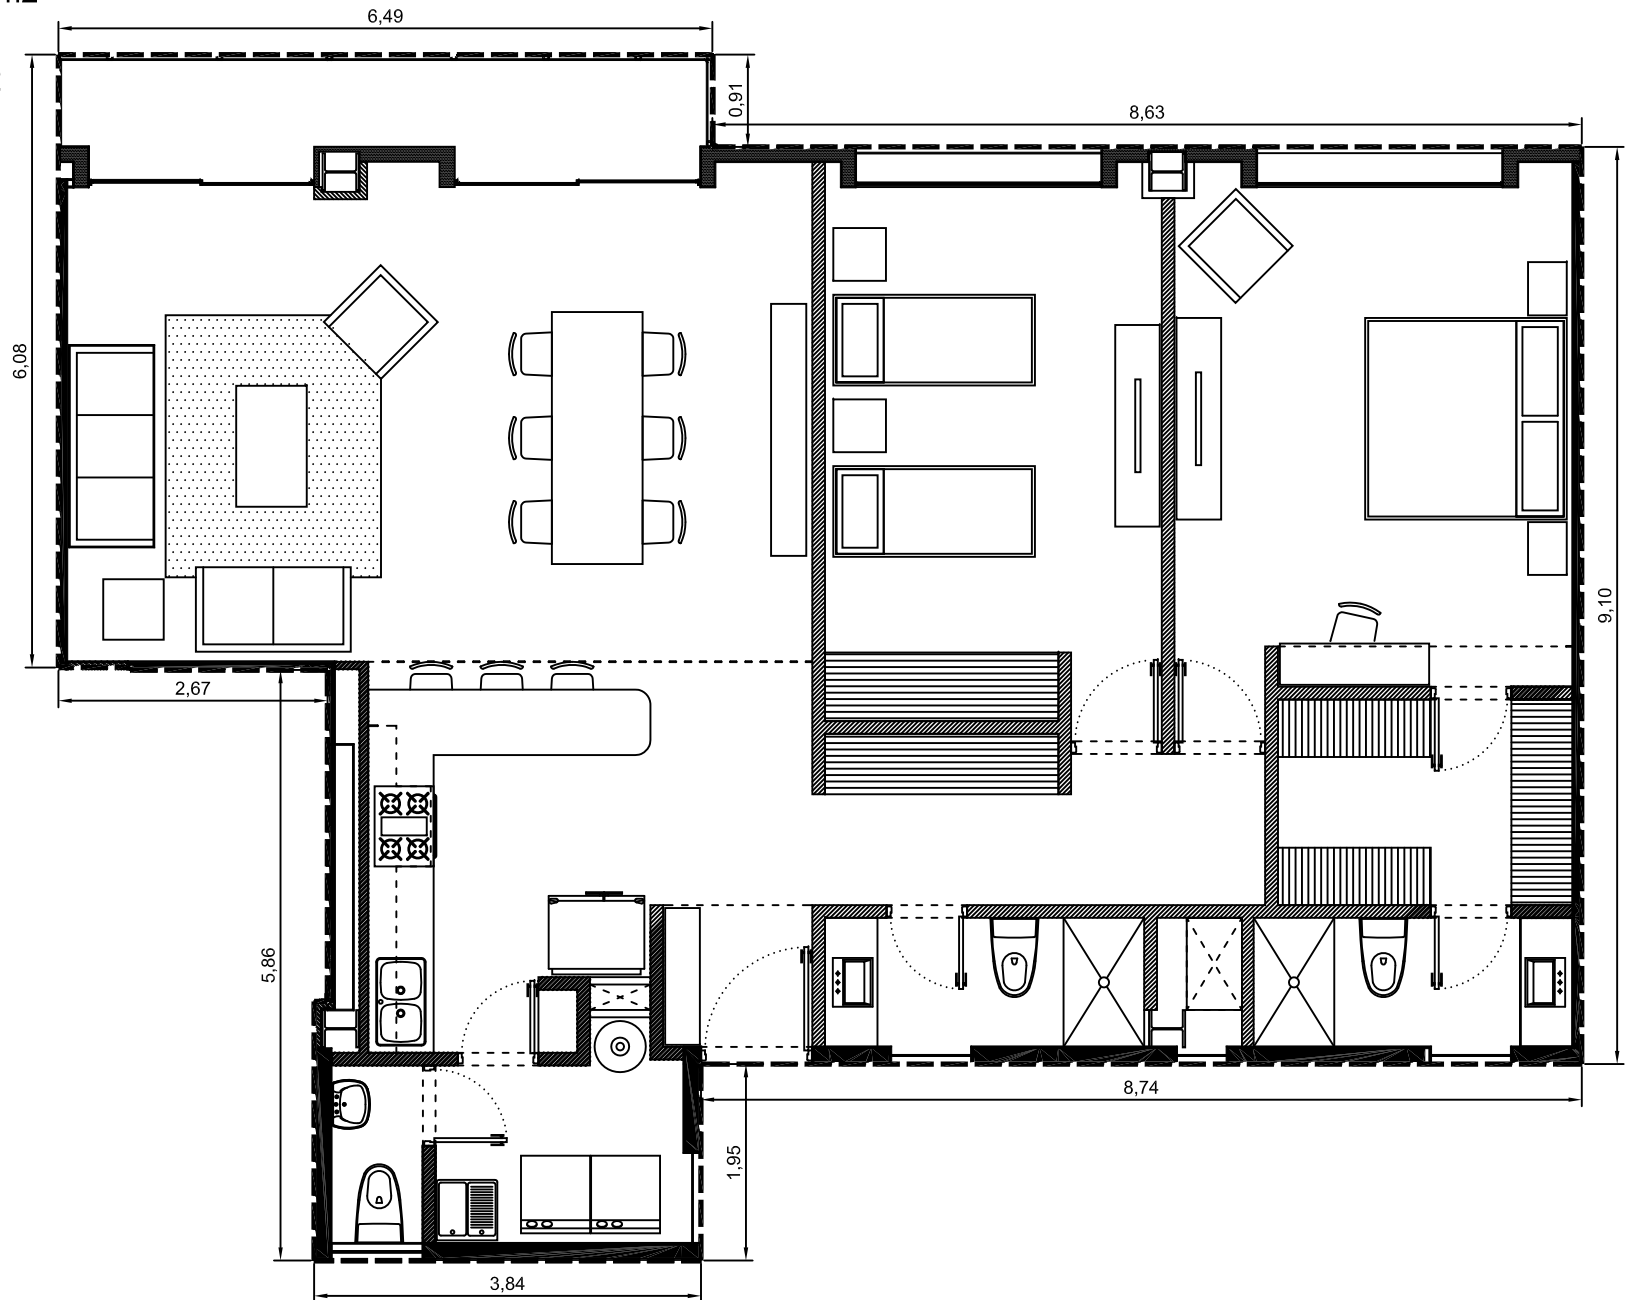

Area interior: 134.91m²

Area balcón: 6.09m²

Area total: 141.00m²

Escala: 1:75

Departamento 1119-01 - Edificio 1 - Piso 19
Villa Bosque