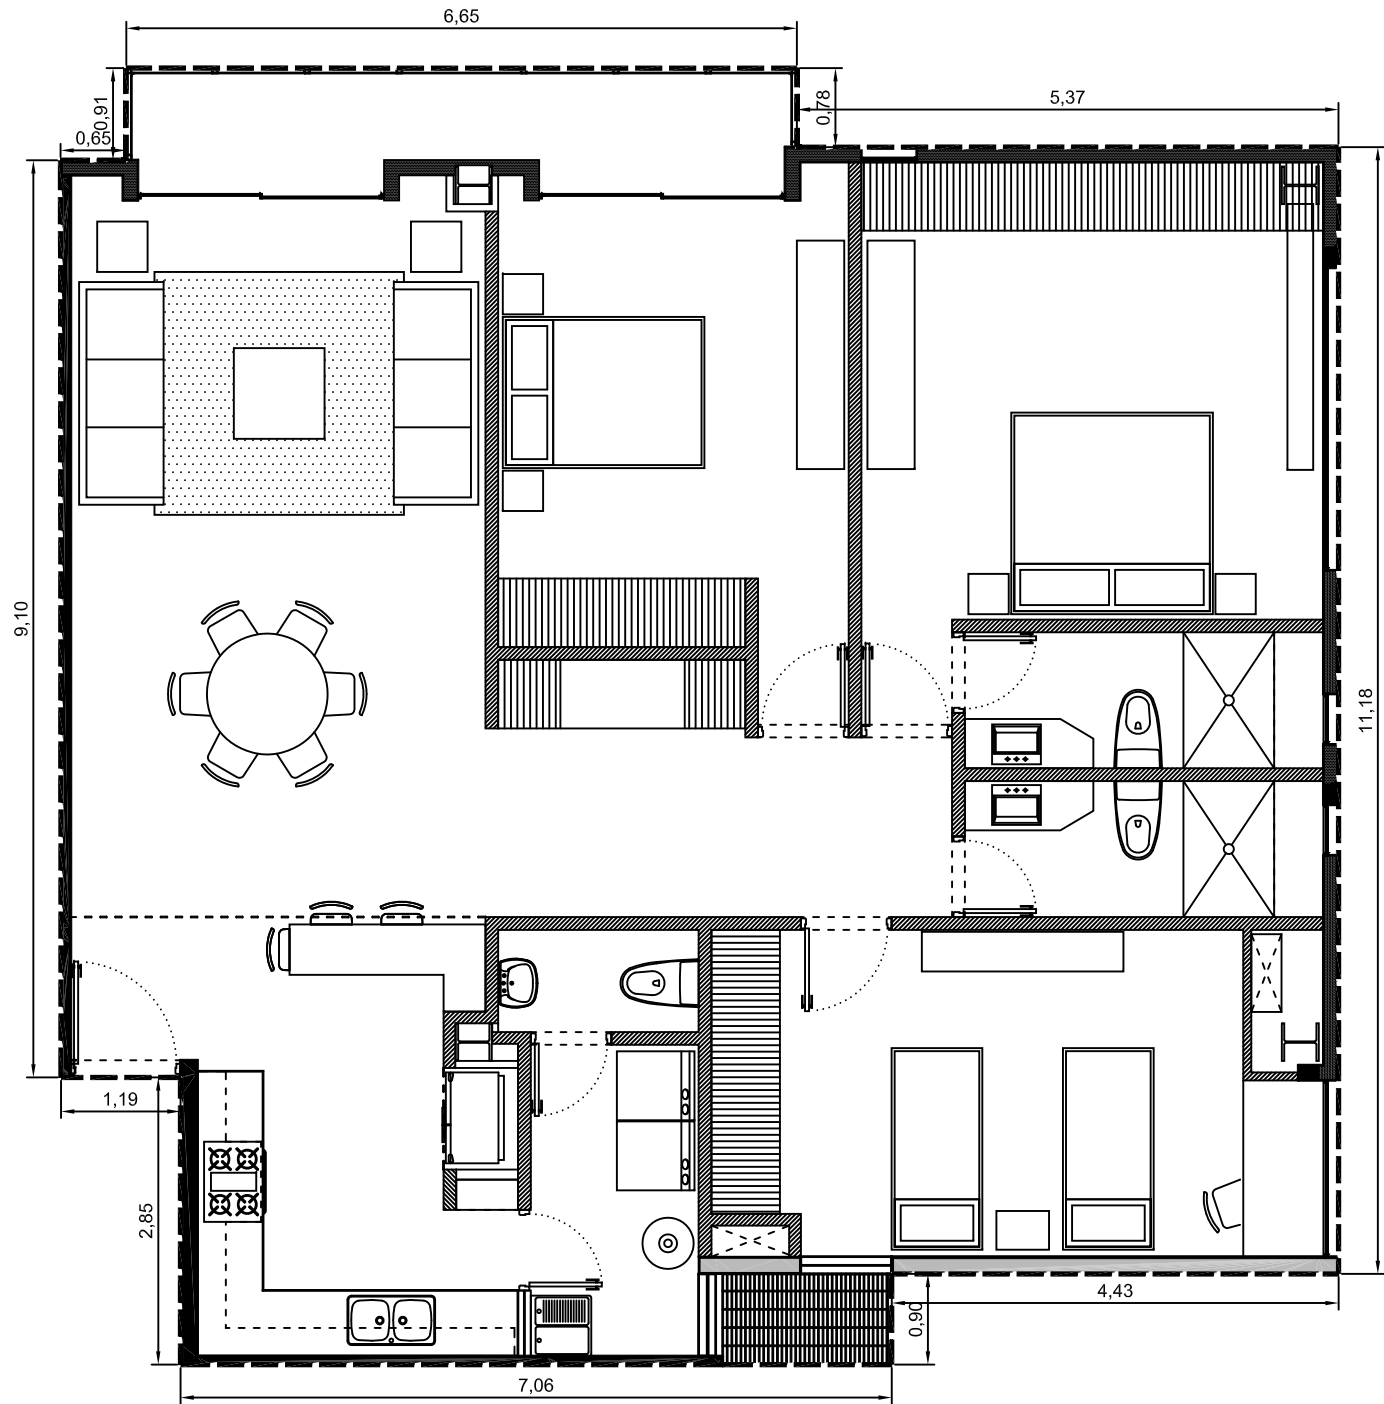

Area interior: 143.47m²
Area balcón: 6.09m²
Area total: 149.56m²

Escala: 1:75

Departamento 1119-02 - Edificio 1 - Piso 19
Villa Bosque