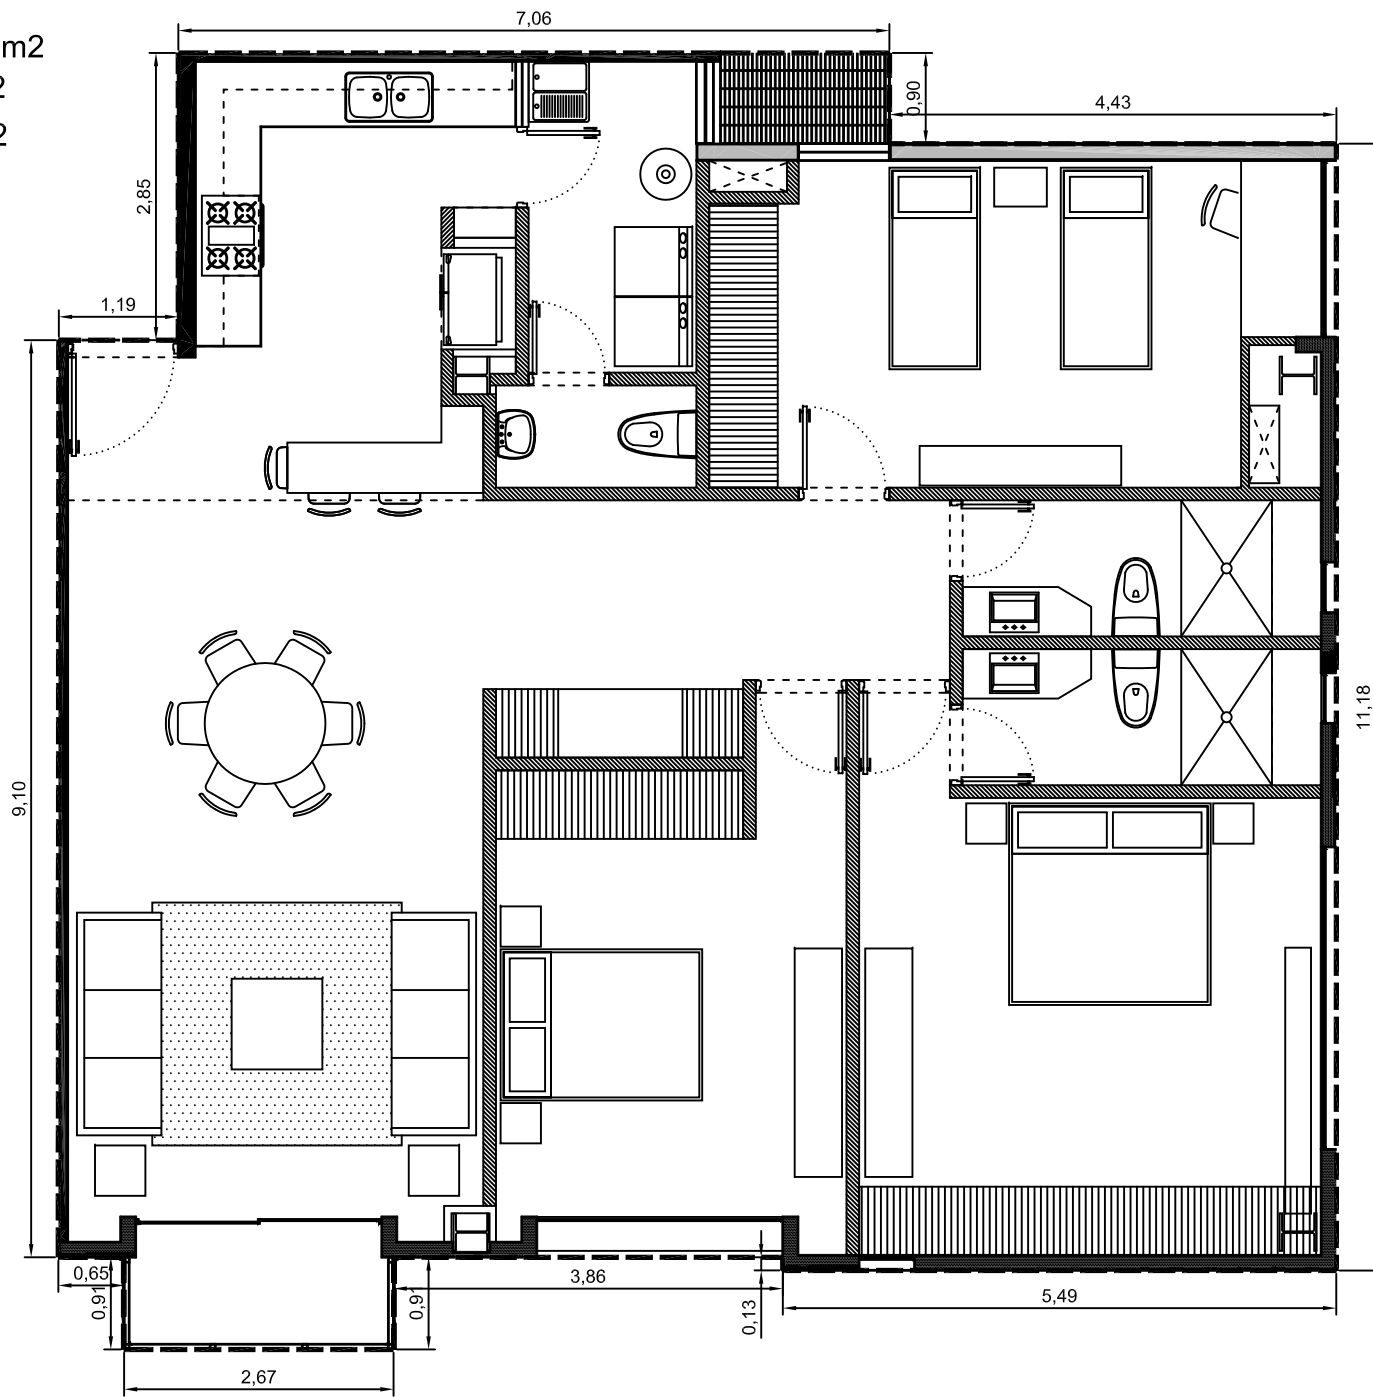

Area interior: 143.47m<sup>2</sup>  
Area balcón: 2.44m<sup>2</sup>  
Area total: 145.91m<sup>2</sup>

Escala: 1:75

Departamento 1119-03 - Edificio 1 - Piso 19  
Villa Bosque