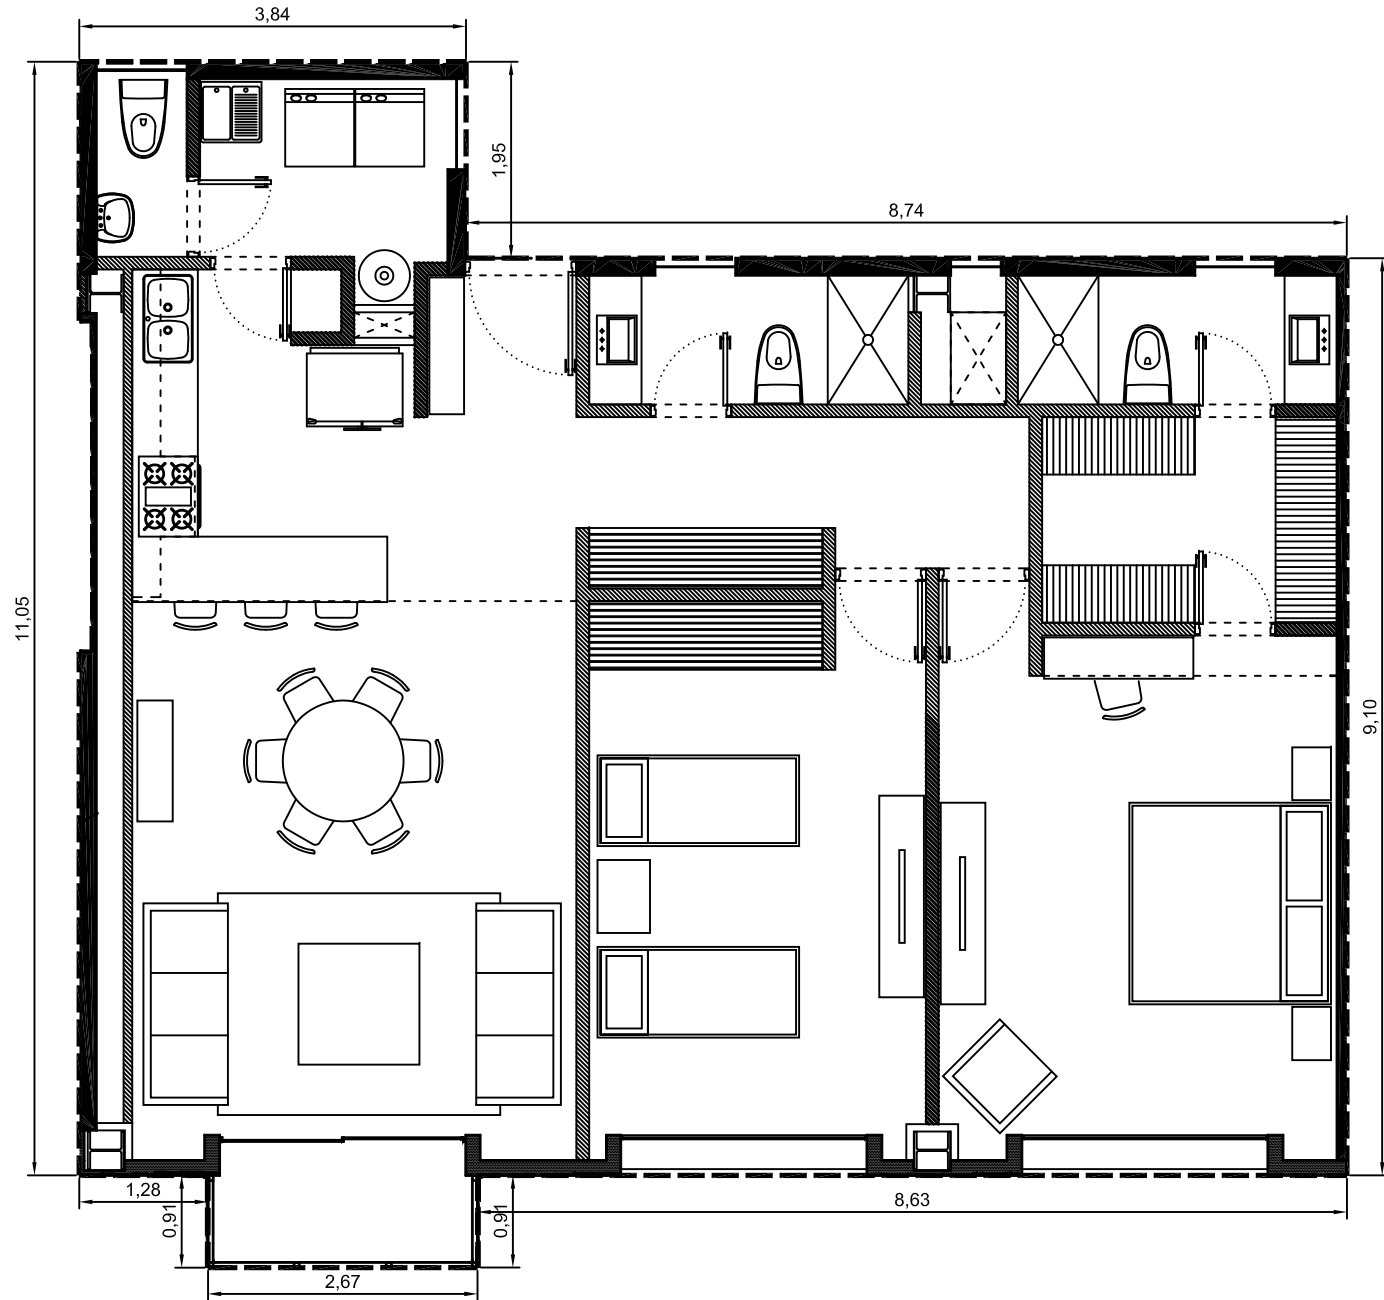

Area interior: 121.57m²

Area balcón: 2.44m²

Area total: 124.01m²

Escala: 1:75

Departamento 1119-04 - Edificio 1 - Piso 19
Villa Bosque