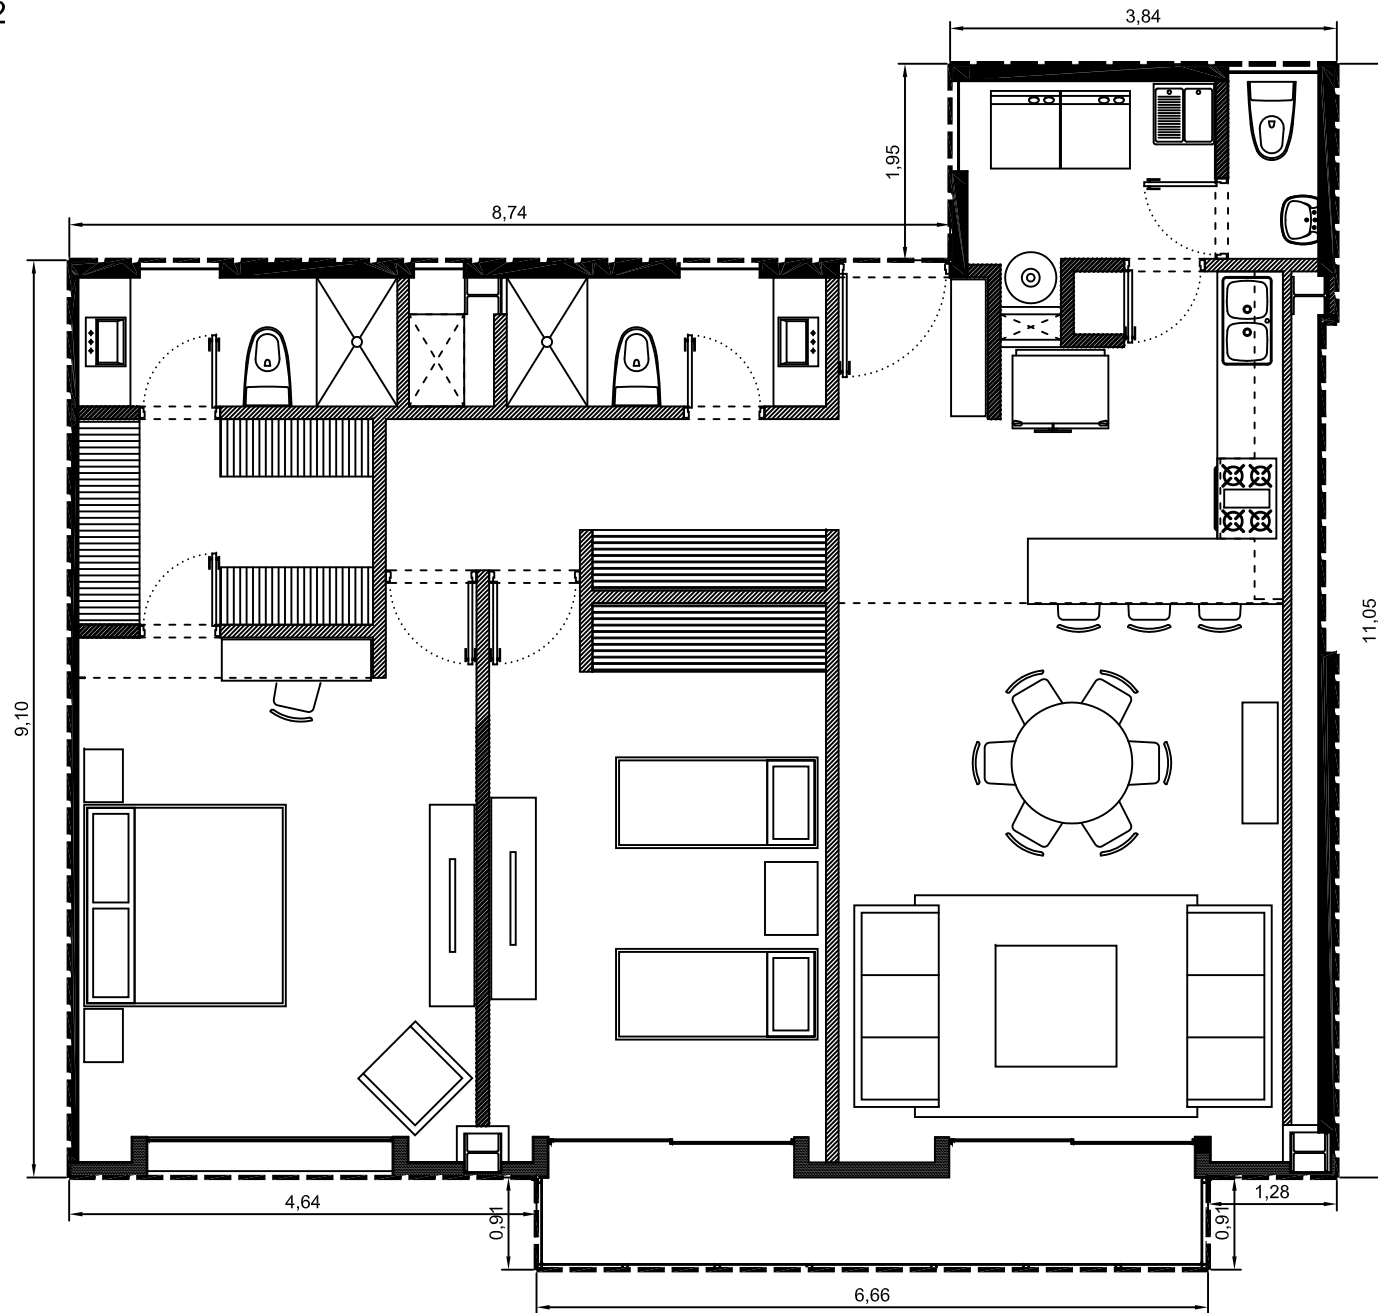

Area interior: 121.57m²
Area balcón: 6.09m²
Area total: 127.66m²

Escala: 1:75

Departamento 1119-05 - Edificio 1 - Piso 19
Villa Bosque