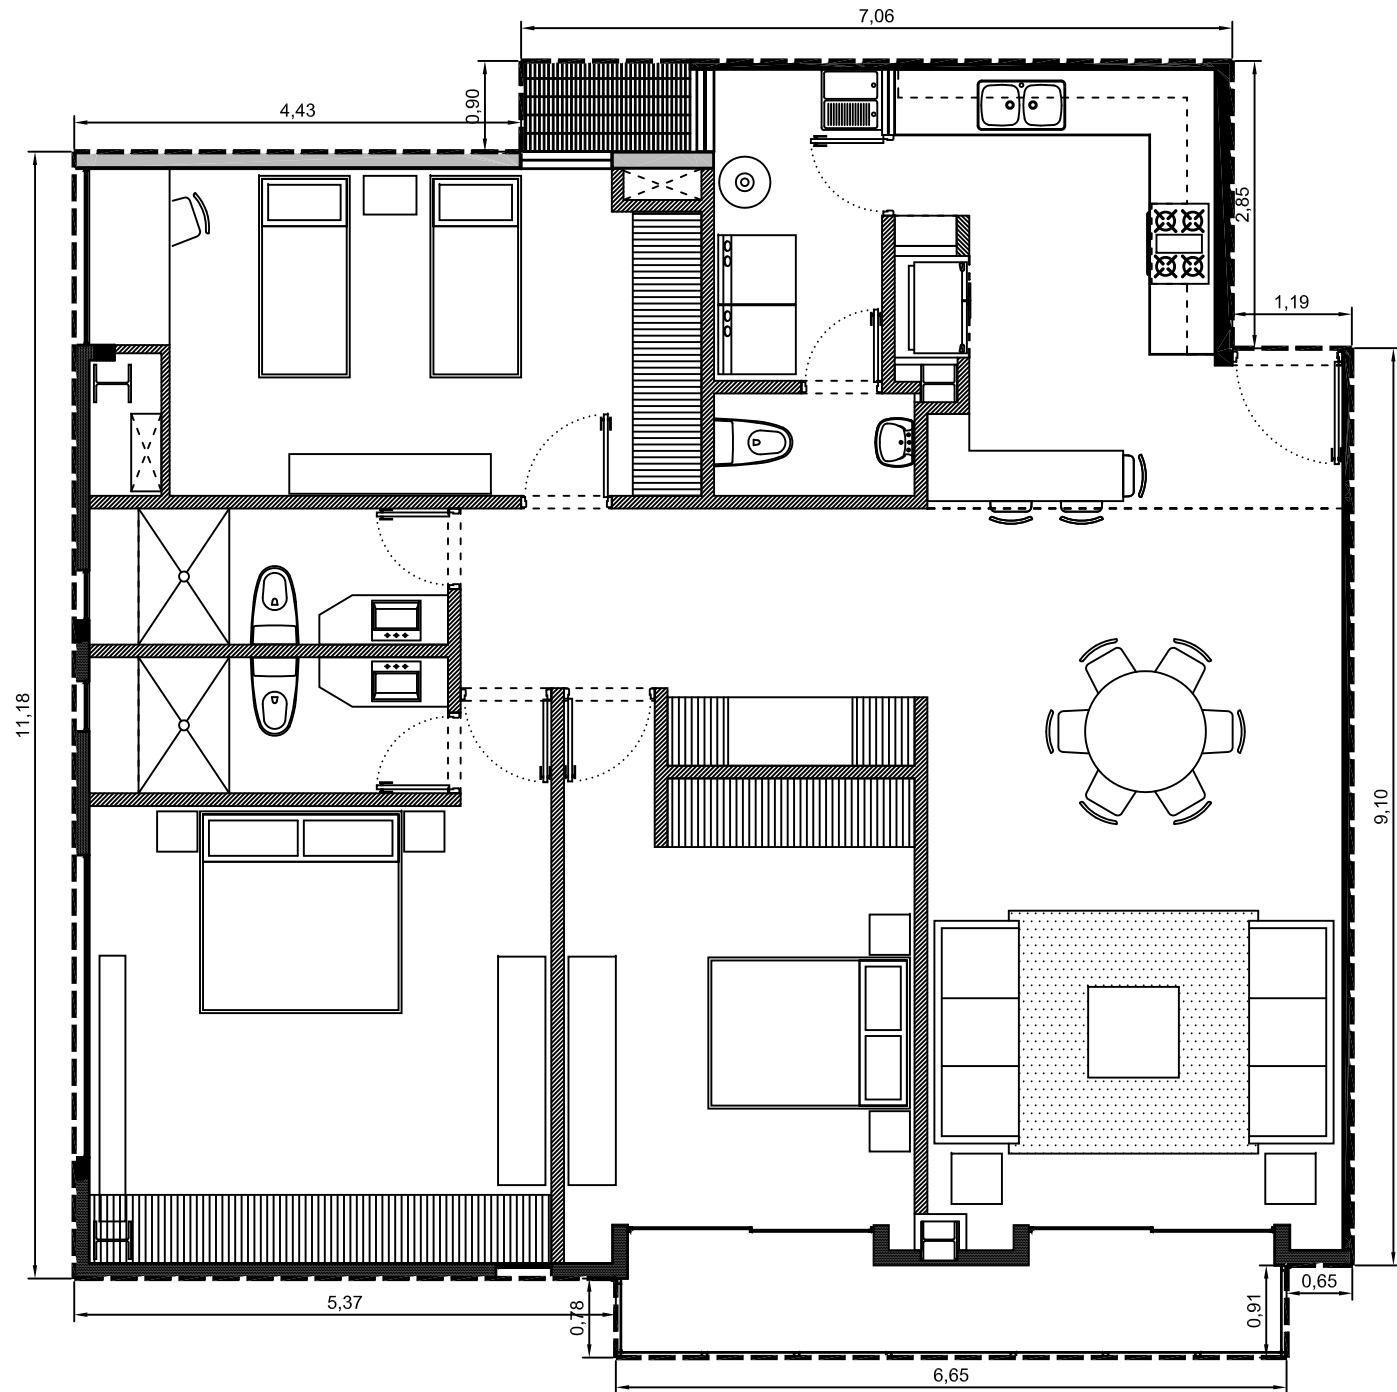

Area interior: 143.47m²
Area balcón: 6.09m²
Area total: 149.56m²

Escala: 1:75

Departamento 1119-06 - Edificio 1 - Piso 19
Villa Bosque