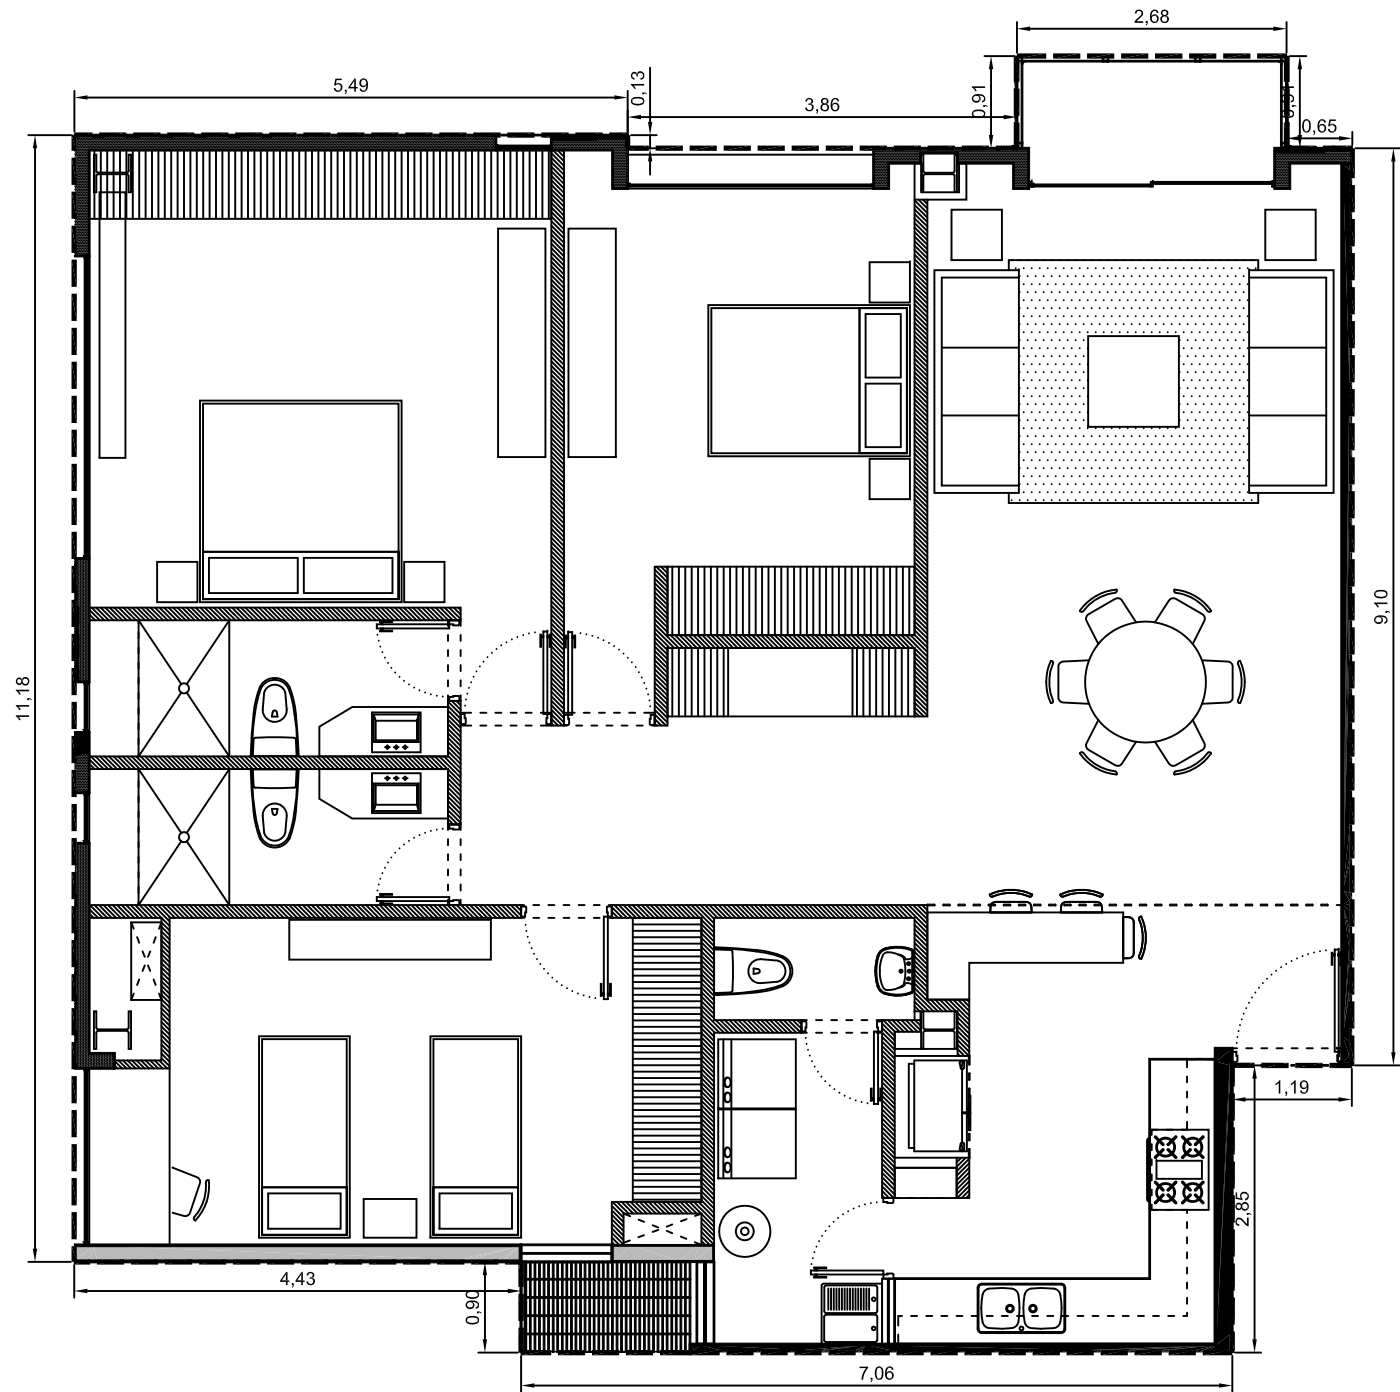

Area interior: 143.47m²
Area balcón: 2.44m²
Area total: 145.91m²

Escala: 1:75

Departamento 1119-07 - Edificio 1 - Piso 19
Villa Bosque