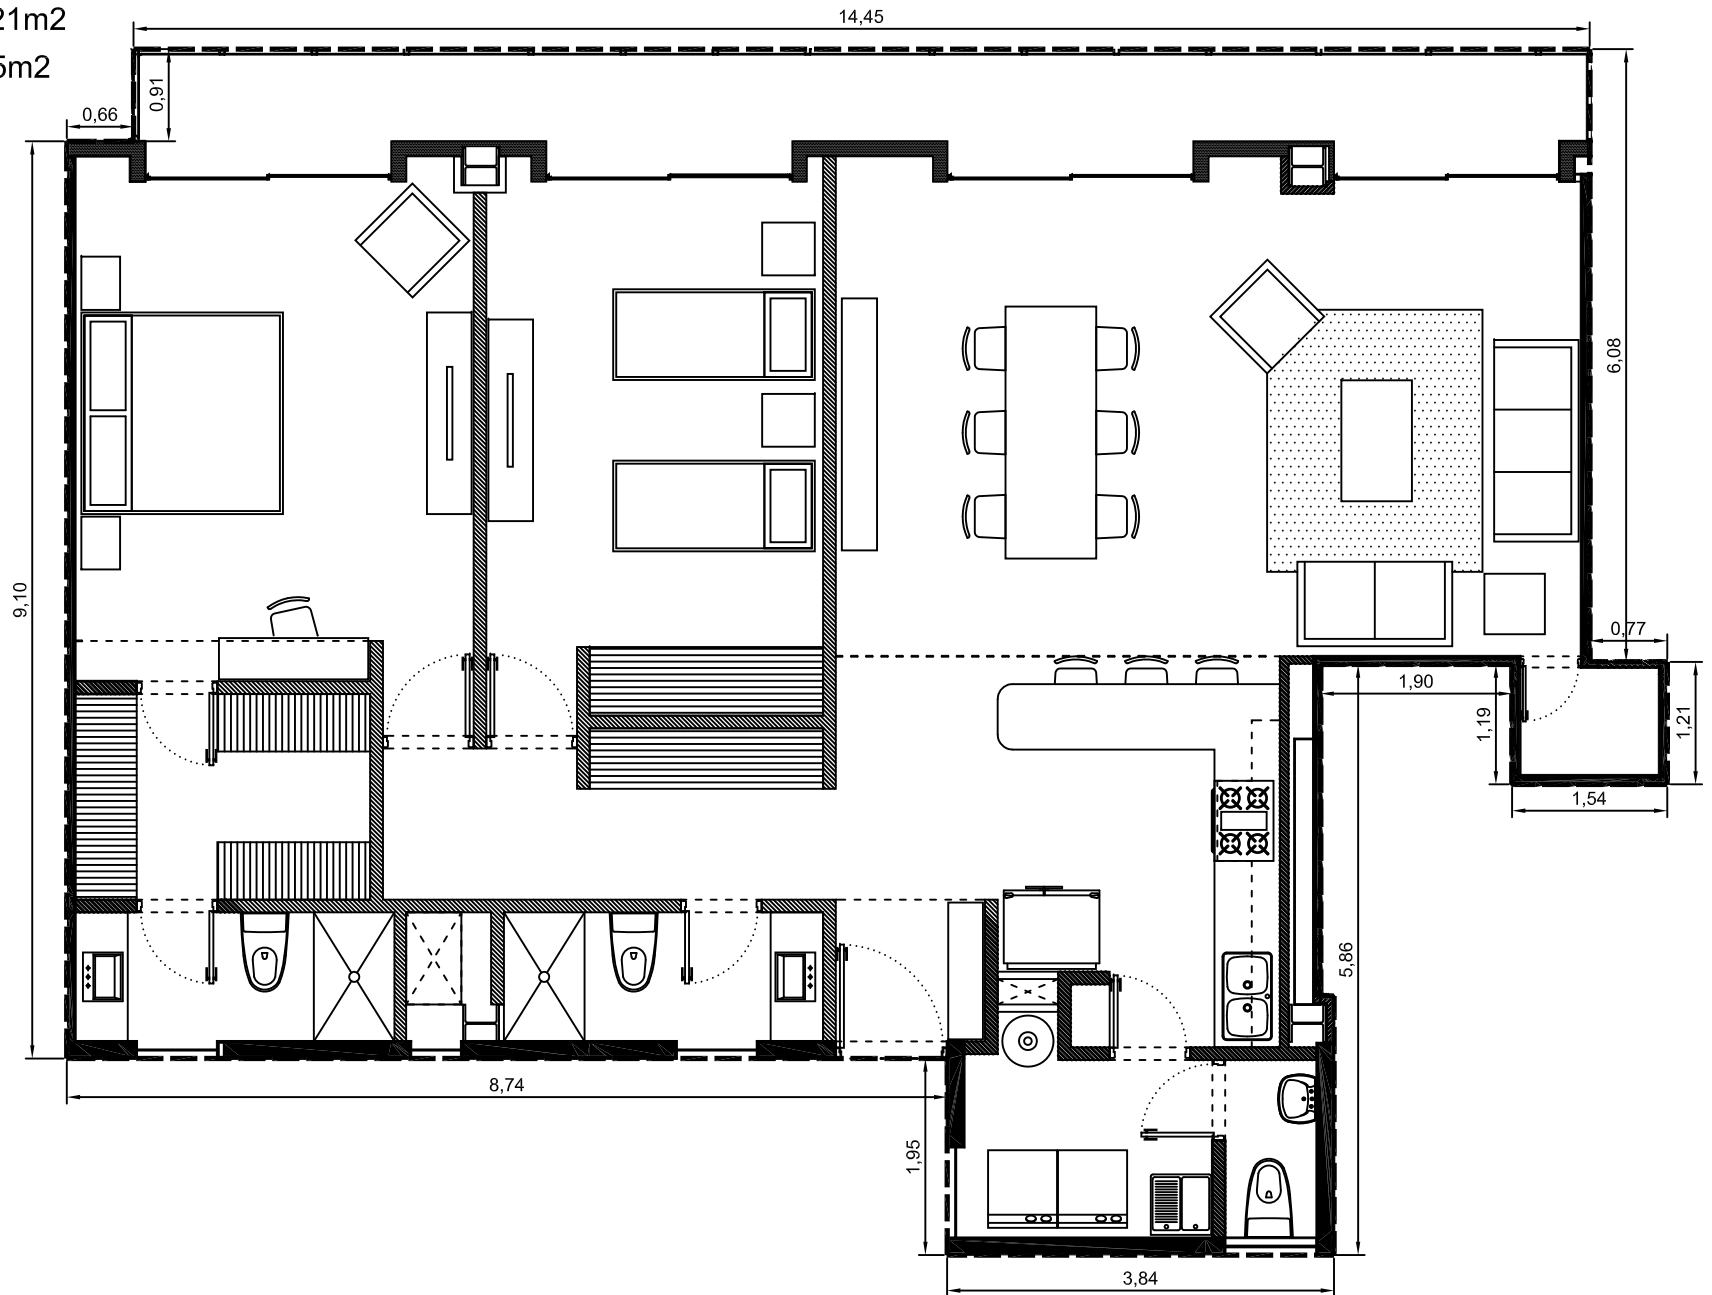

Area interior: 136.74m²

Area balcón: 13.21m²

Area total: 149.95m²

Escala: 1:75

Departamento 1119-08 - Edificio 1 - Piso 19
Villa Bosque