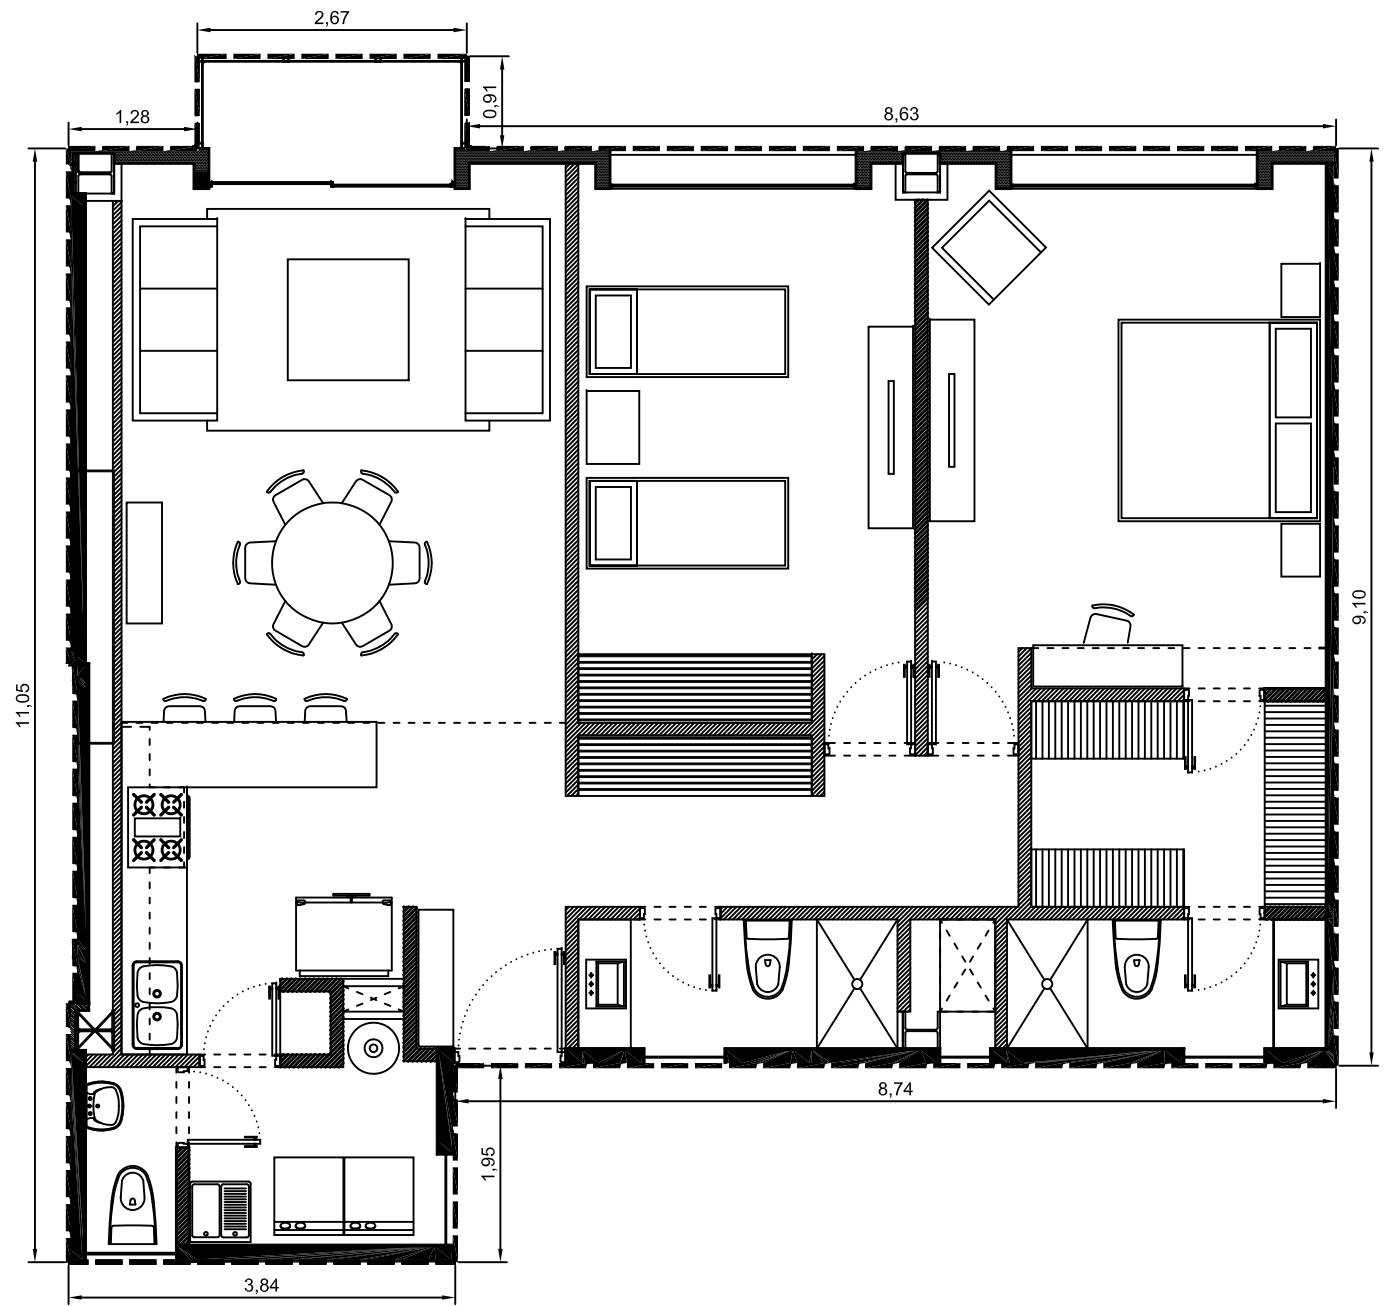

Area interior: 121.57m²
Area balcón: 2.44m²
Area total: 124.01m²

Escala: 1:75

Departamento 1102-01 - Edificio 1 - PISO 2
Villa Bosque