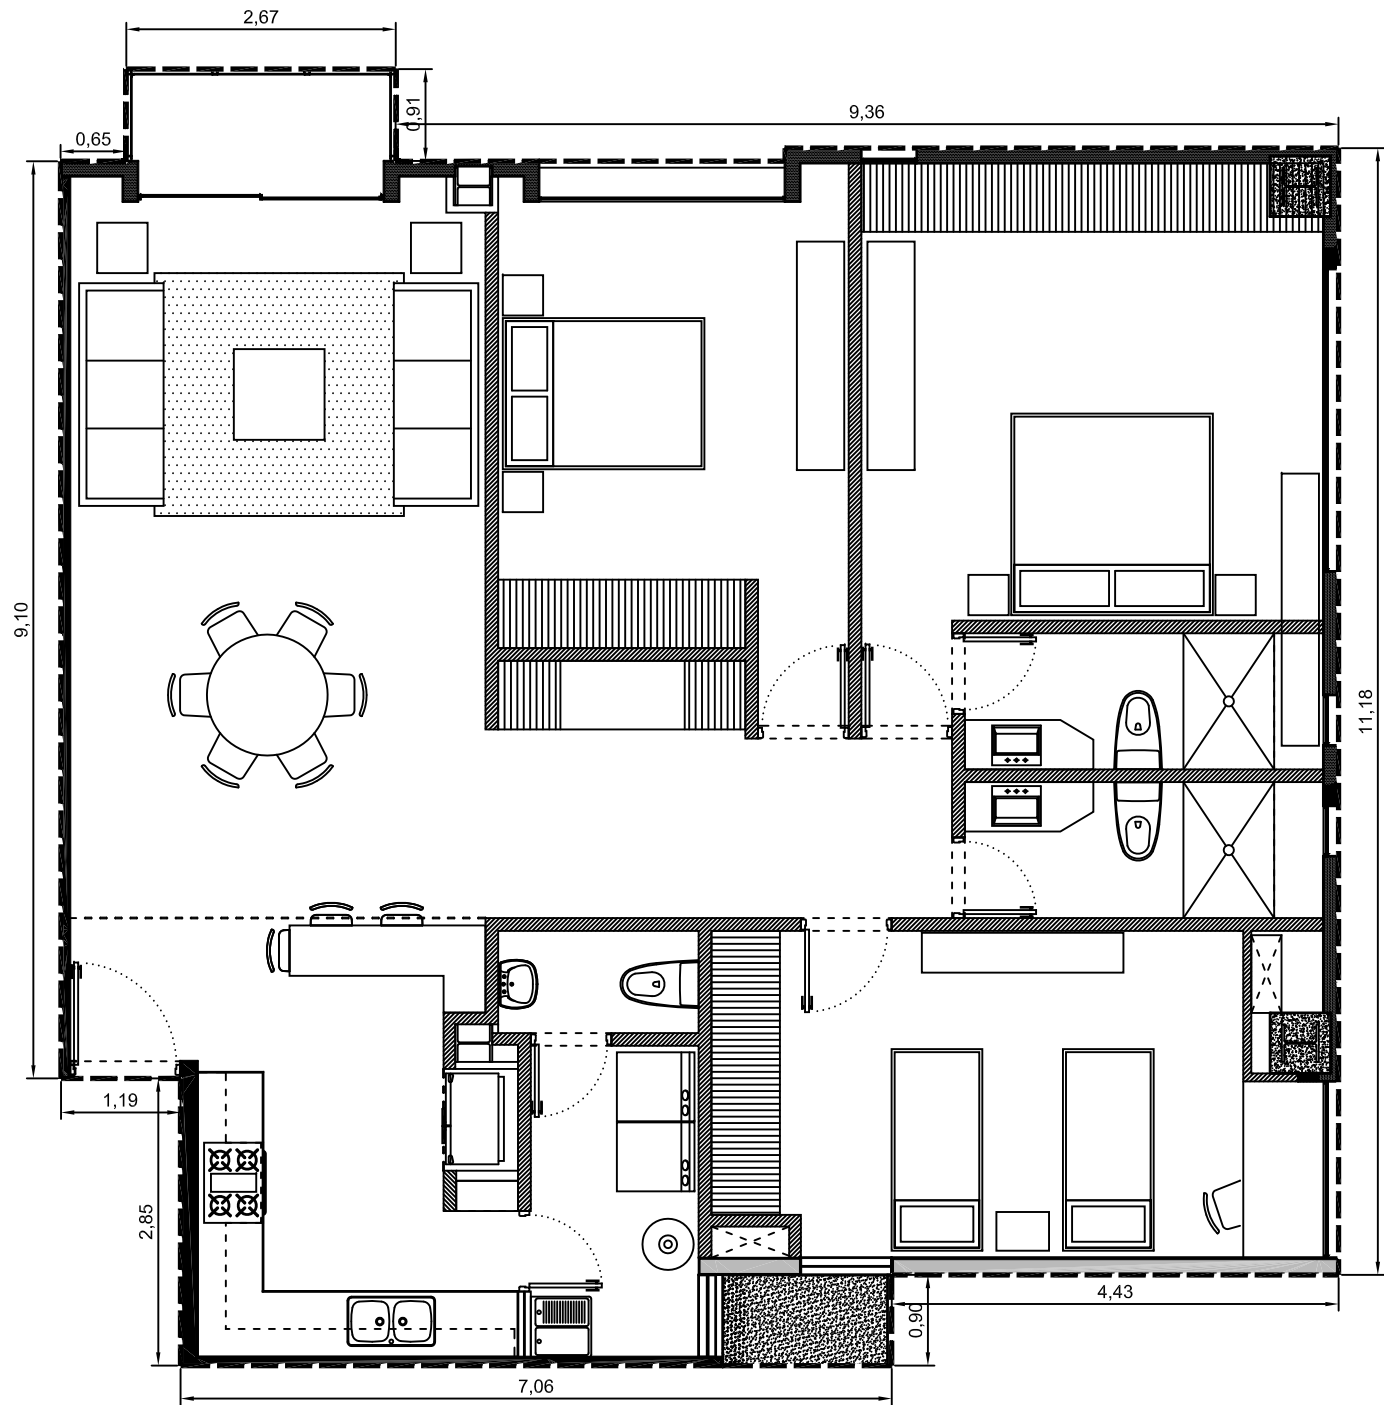

Area interior: 143.47m²
Area balcón: 2.44m²
Area total: 145.91m²

Escala: 1:75

Departamento 1102-02 - Edificio 1 - PISO 2
Villa Bosque