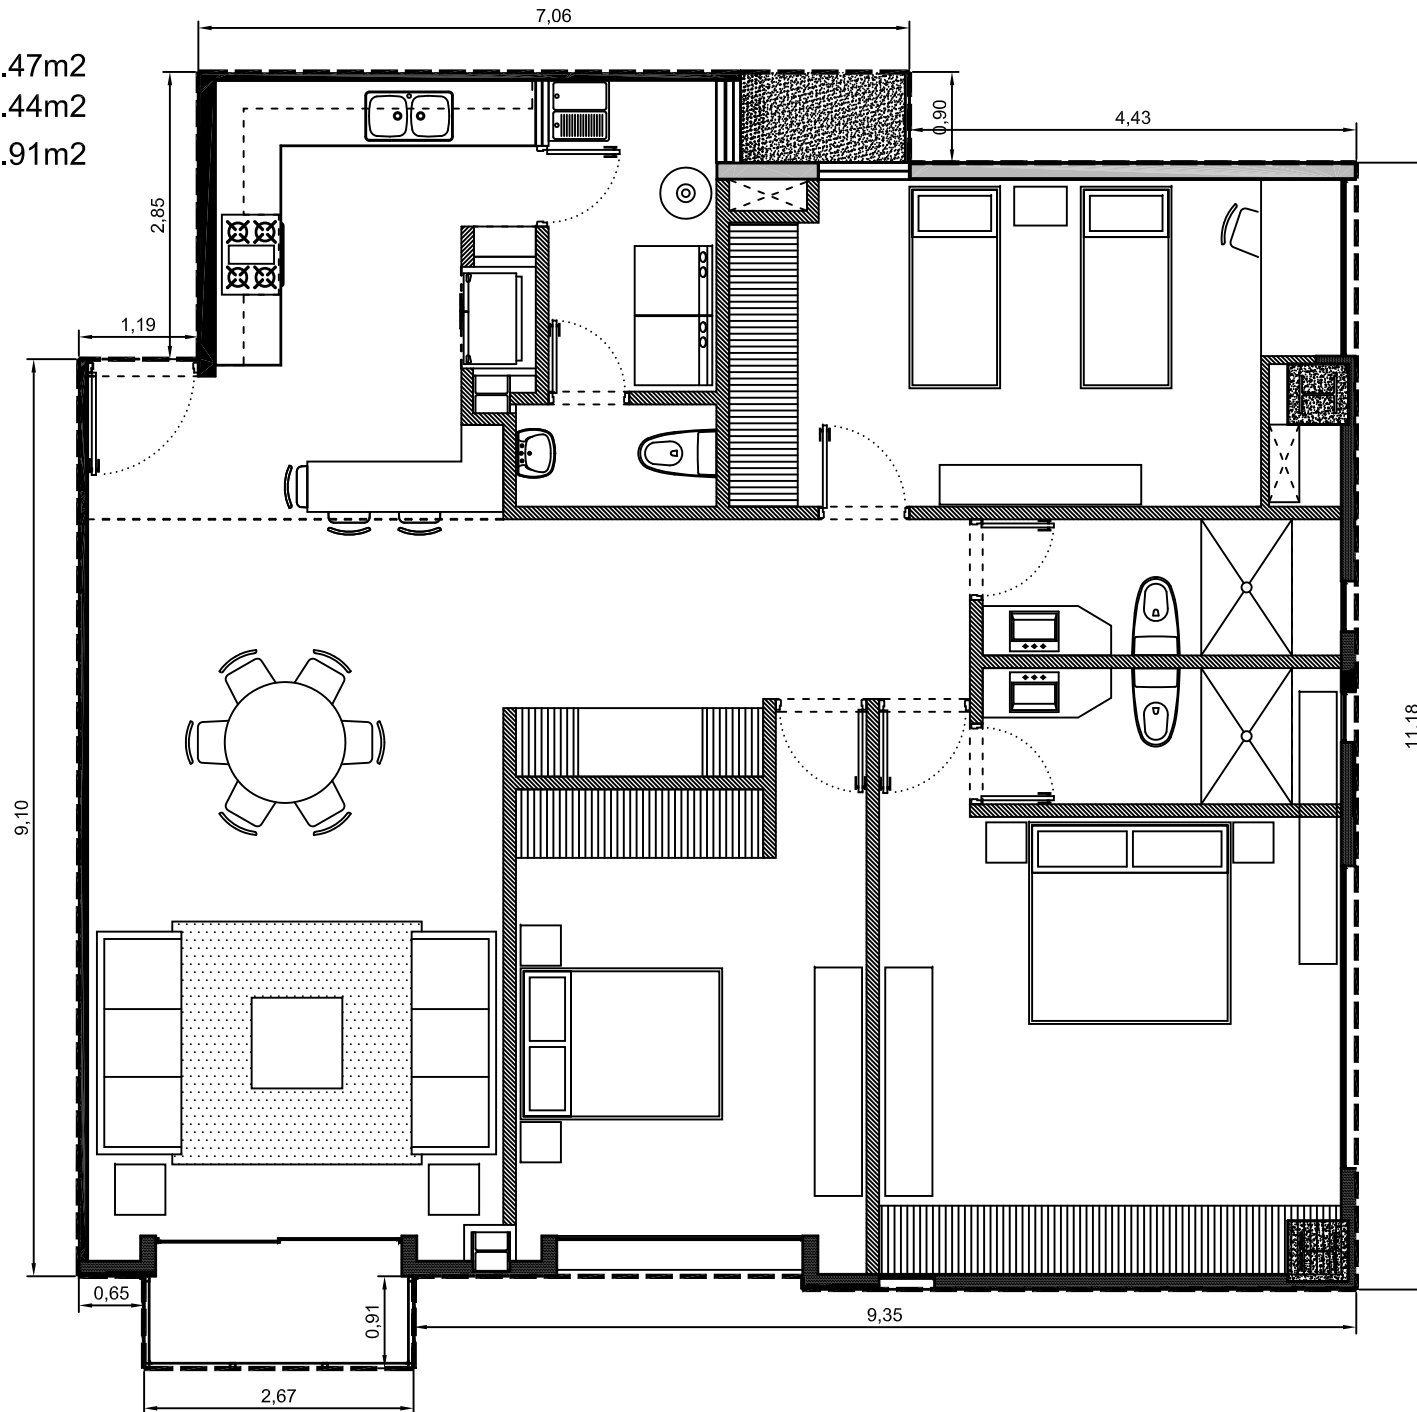

Area interior: 143.47m²
Area balcón: 2.44m²
Area total: 145.91m²

Escala: 1:75

Departamento 1102-03 - Edificio 1 - PISO 2
Villa Bosque