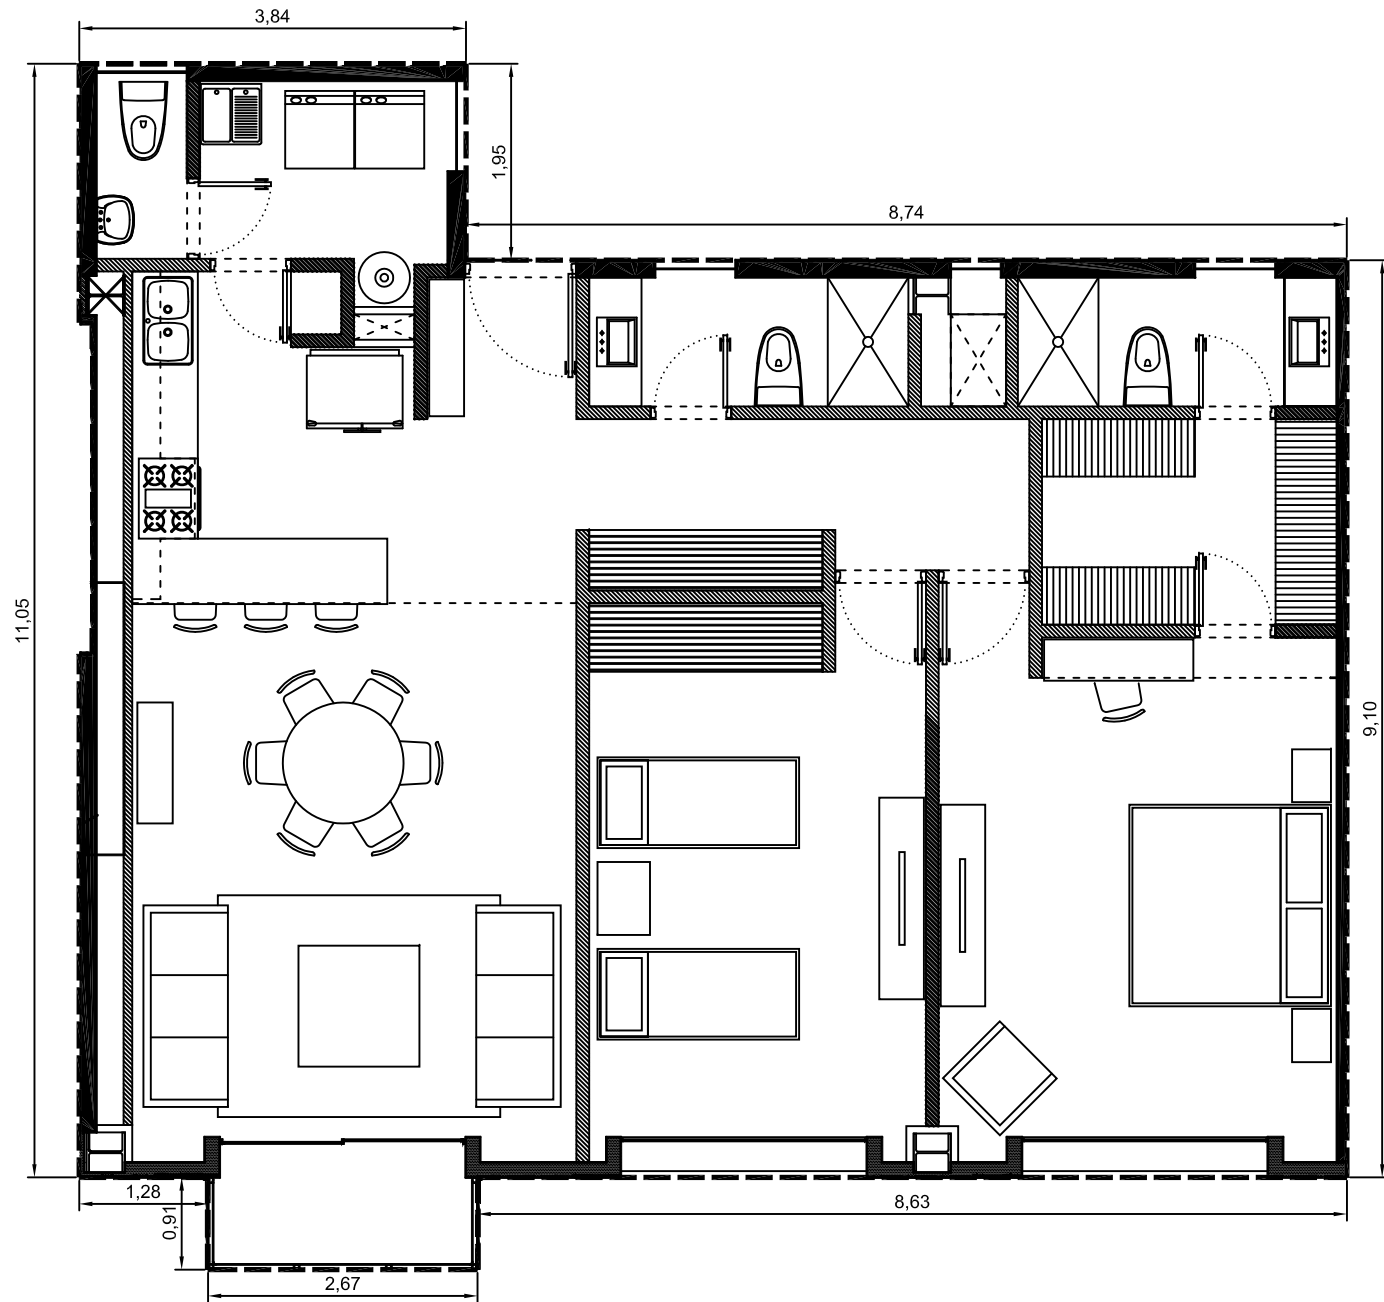

Area interior: 121.57m²
Area balcón: 2.44m²
Area total: 124.01m²

Escala: 1:75

Departamento 1102-04 - Edificio 1 - PISO 2
Villa Bosque