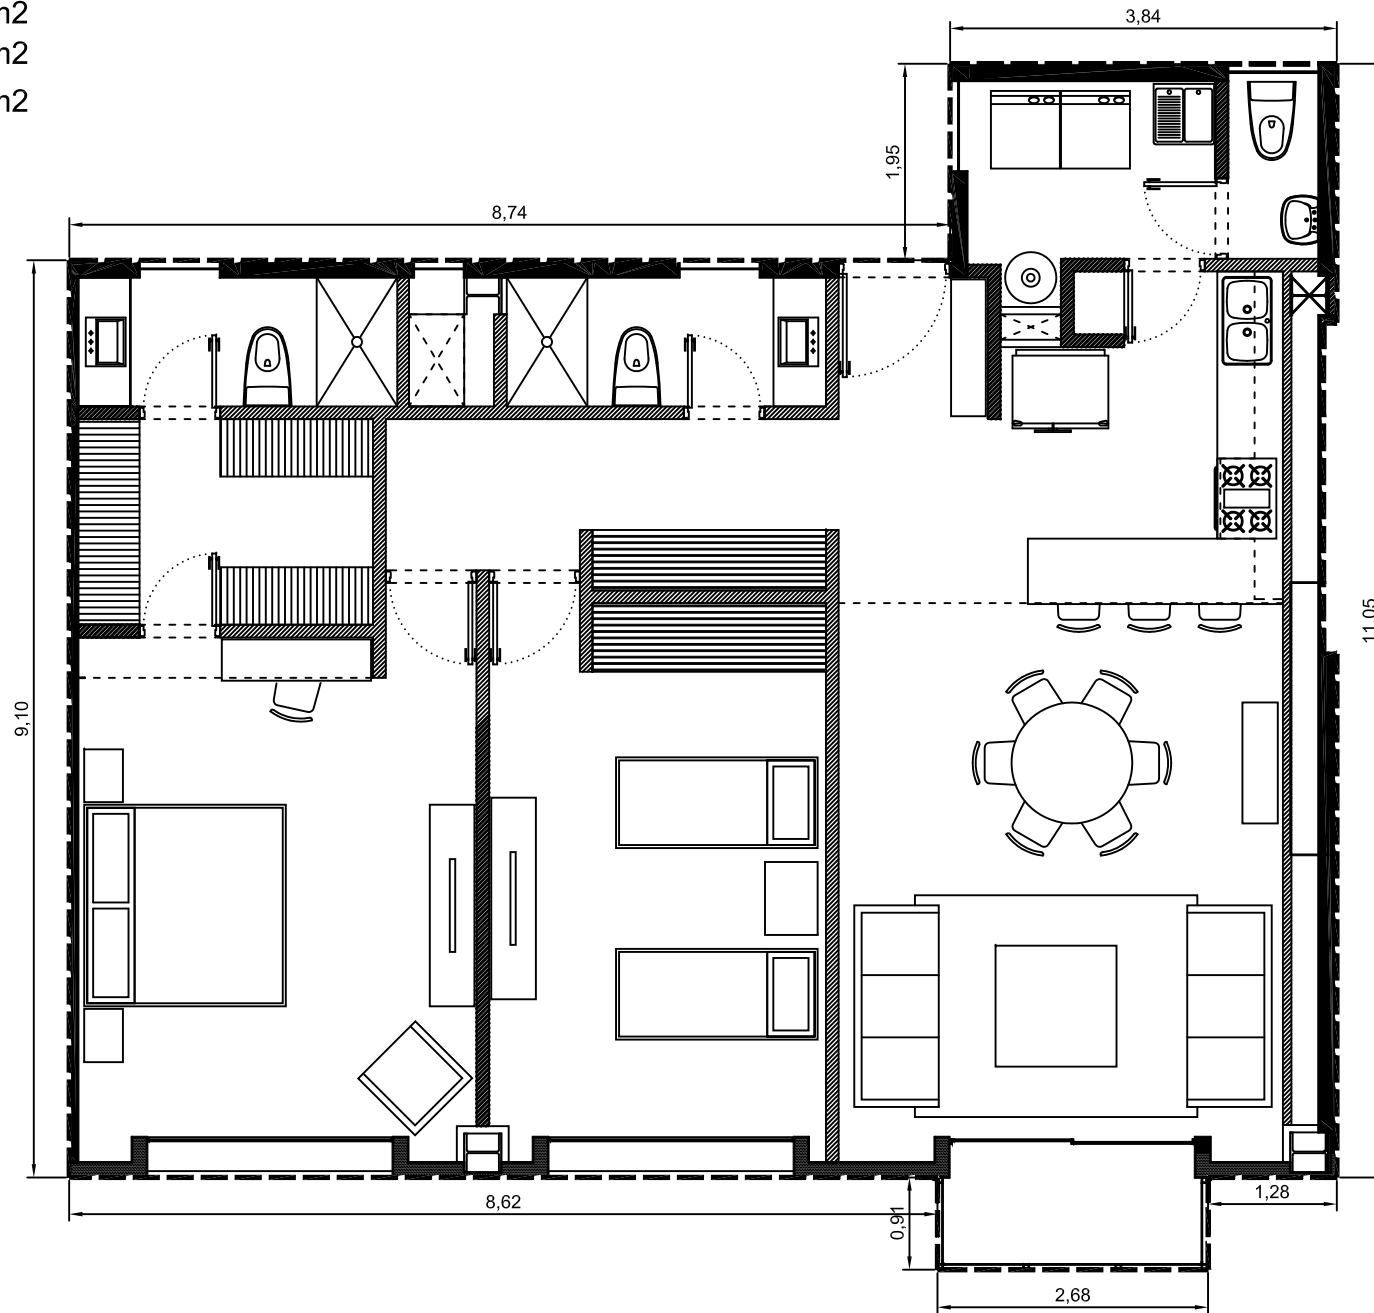

Area interior: 121.57m²
Area balcón: 2.44m²
Area total: 124.01m²

Escala: 1:75

Departamento 1102-05 - Edificio 1 - PISO 2
Villa Bosque