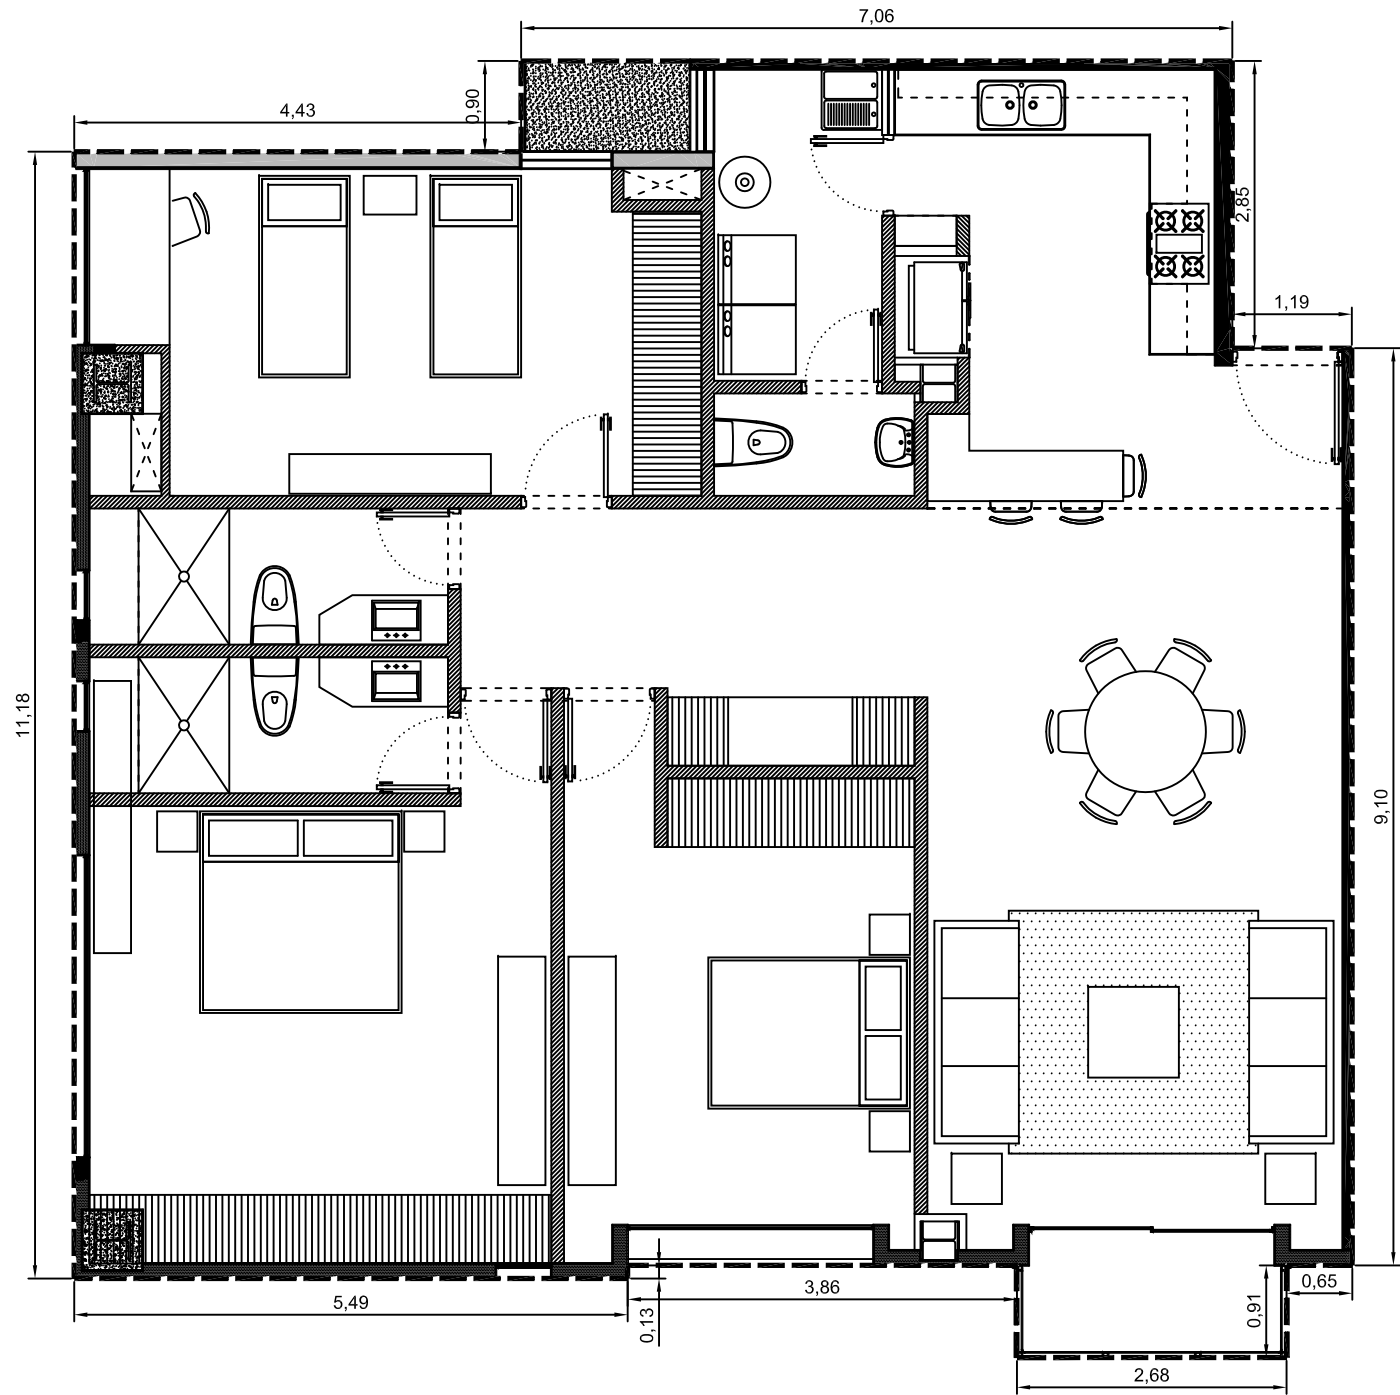

Area interior: 143.47m²
Area balcón: 2.44m²
Area total: 145.91m²

Escala: 1:75

Departamento 1102-06 - Edificio 1 - PISO 2
Villa Bosque