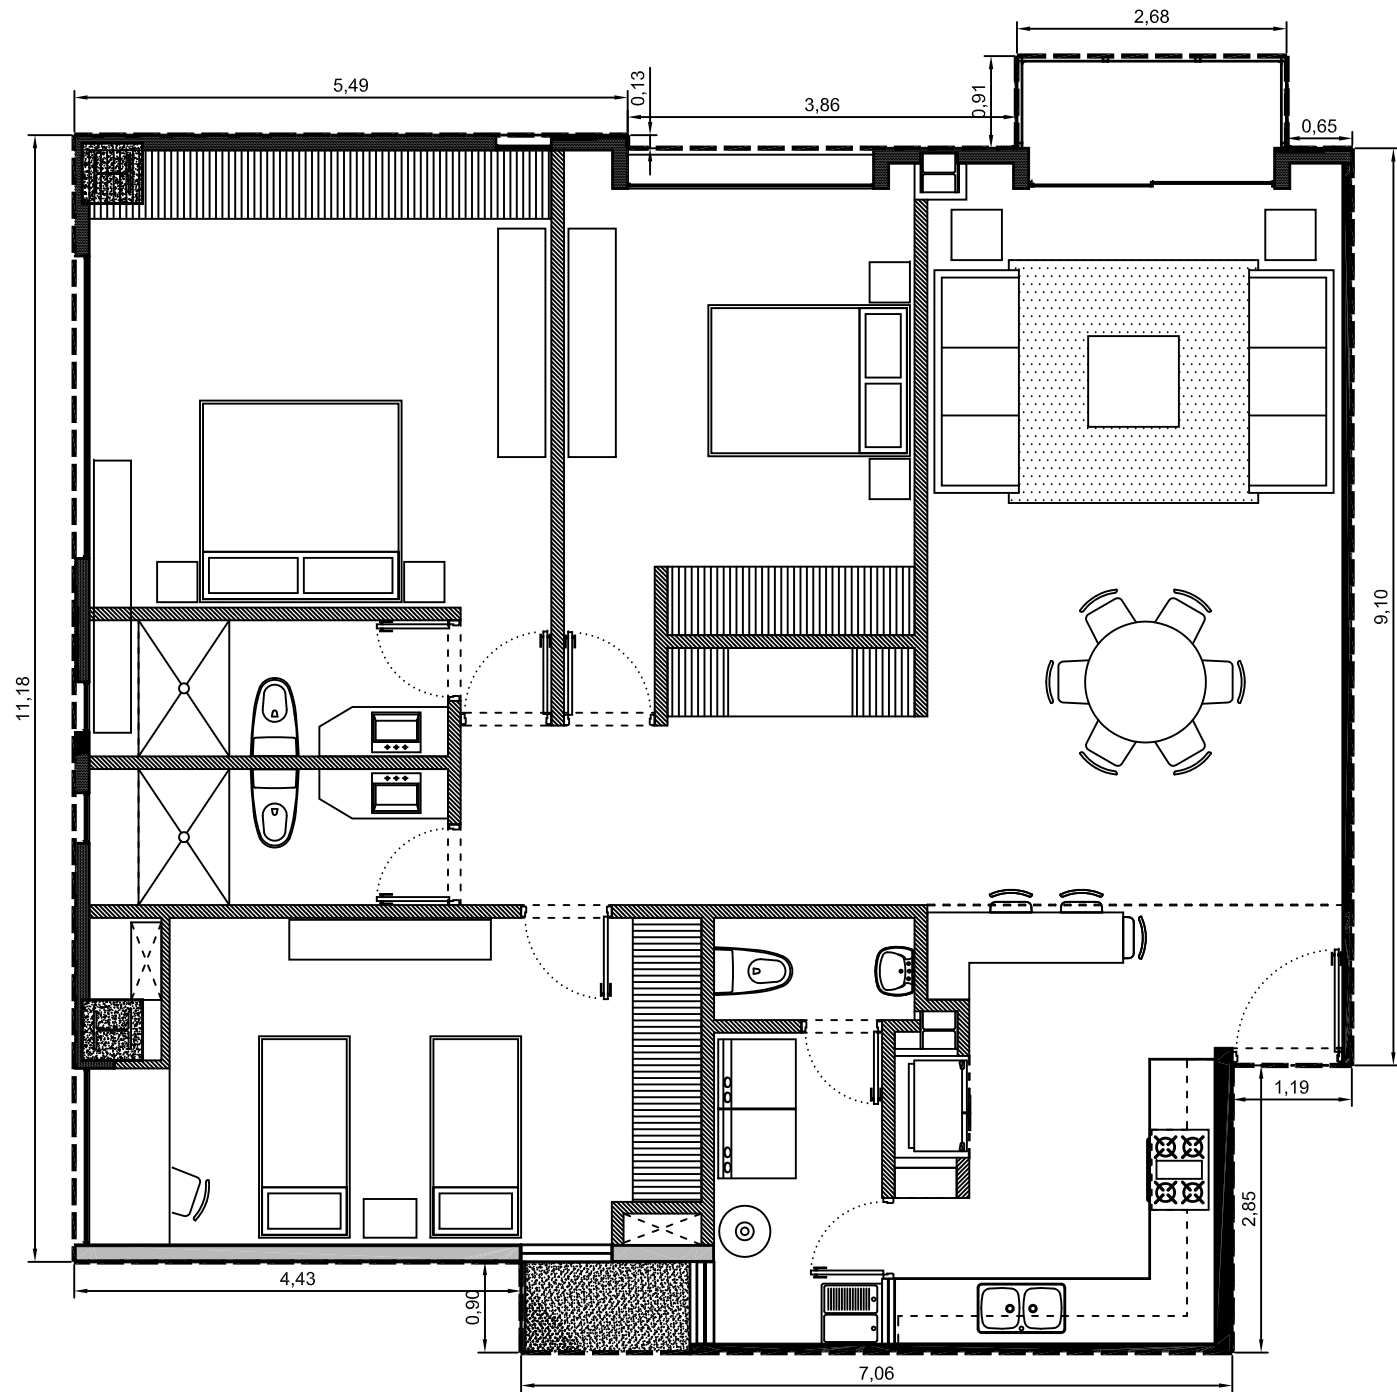

Area interior: 143.47m²
Area balcón: 2.44m²
Area total: 145.91m²

Escala: 1:75

Departamento 1102-07 - Edificio 1 - PISO 2
Villa Bosque