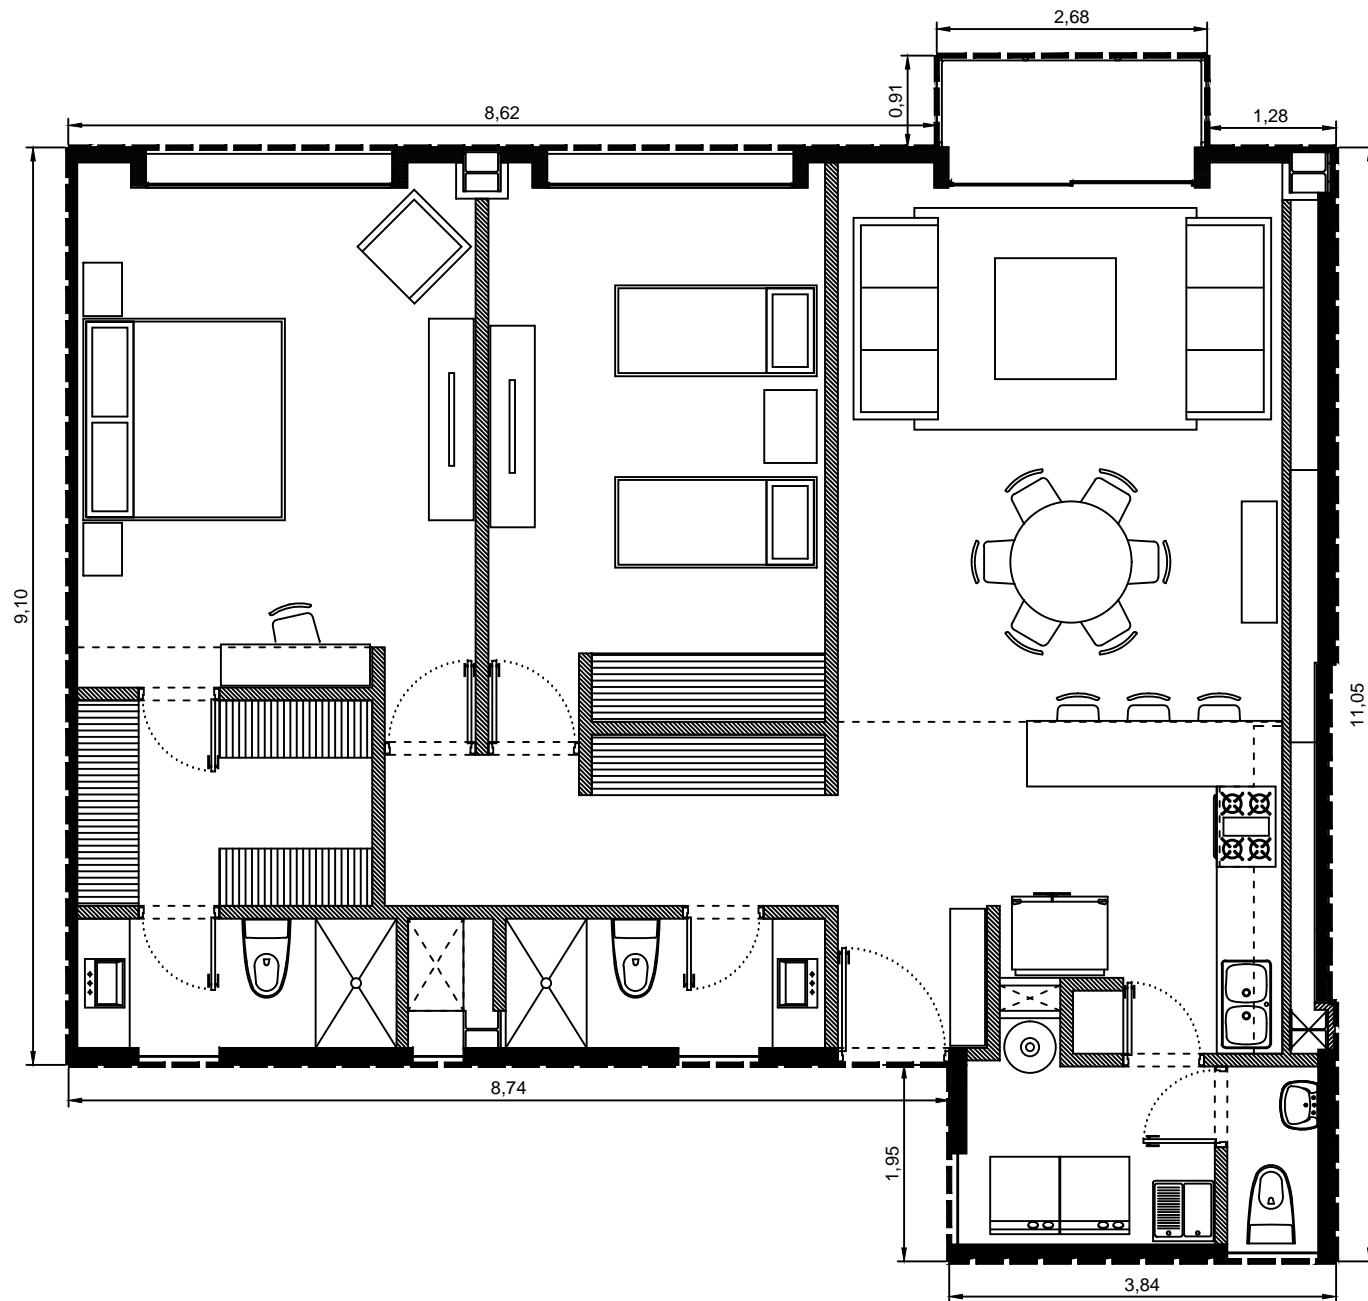

Area interior: 121.57m²
Area balcon 2.44m²
Area total: 124.01m²

Escala: 1:75

Departamento 1102-08 - Edificio 1 - PISO 2
Villa Bosque