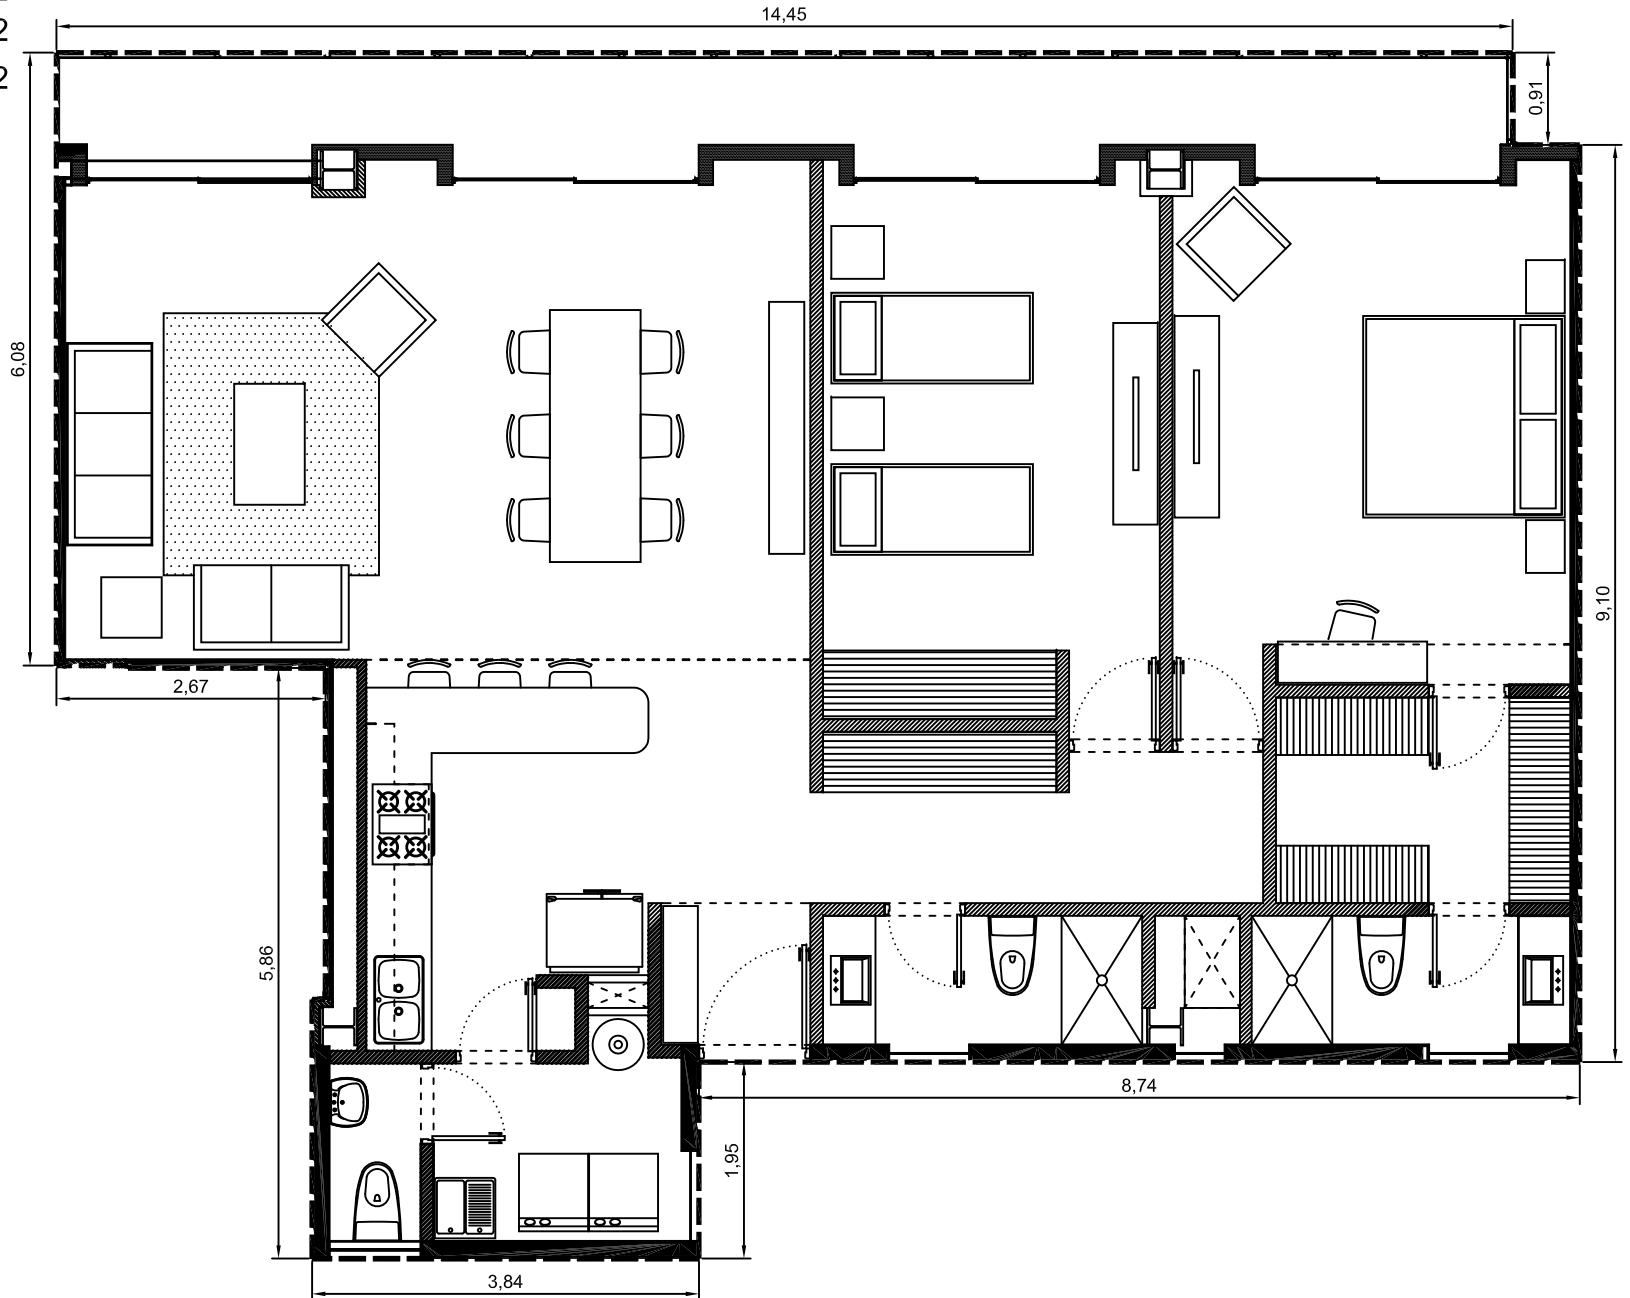

Area interior: 134.91m²
Area balcón: 13.21m²
Area total: 148.12m²

Escala: 1:75

Departamento 1120-01 - Edificio 1 - PISO 20
Villa Bosque