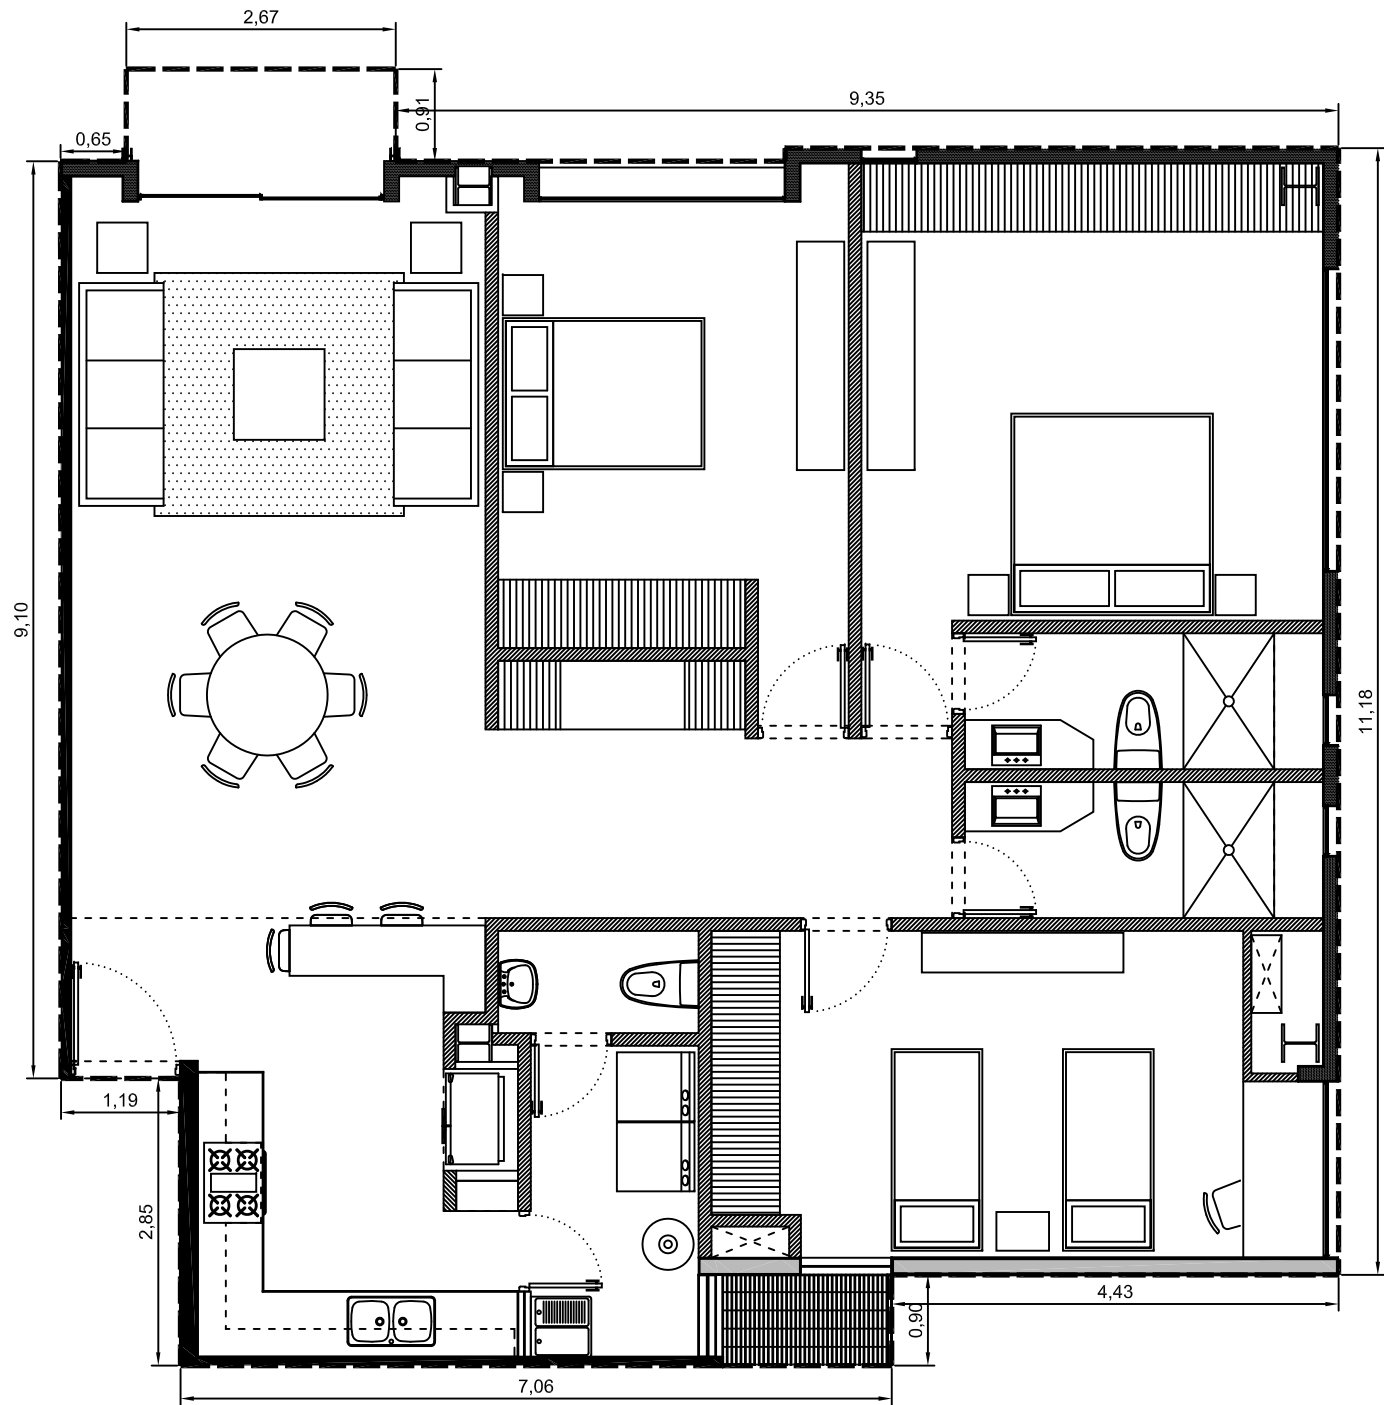

Area interior: 143.47m²
Area balcón: 2.44m²
Area total: 145.91m²

Escala: 1:75

Departamento 1120-02 - Edificio 1 - PISO 20
Villa Bosque