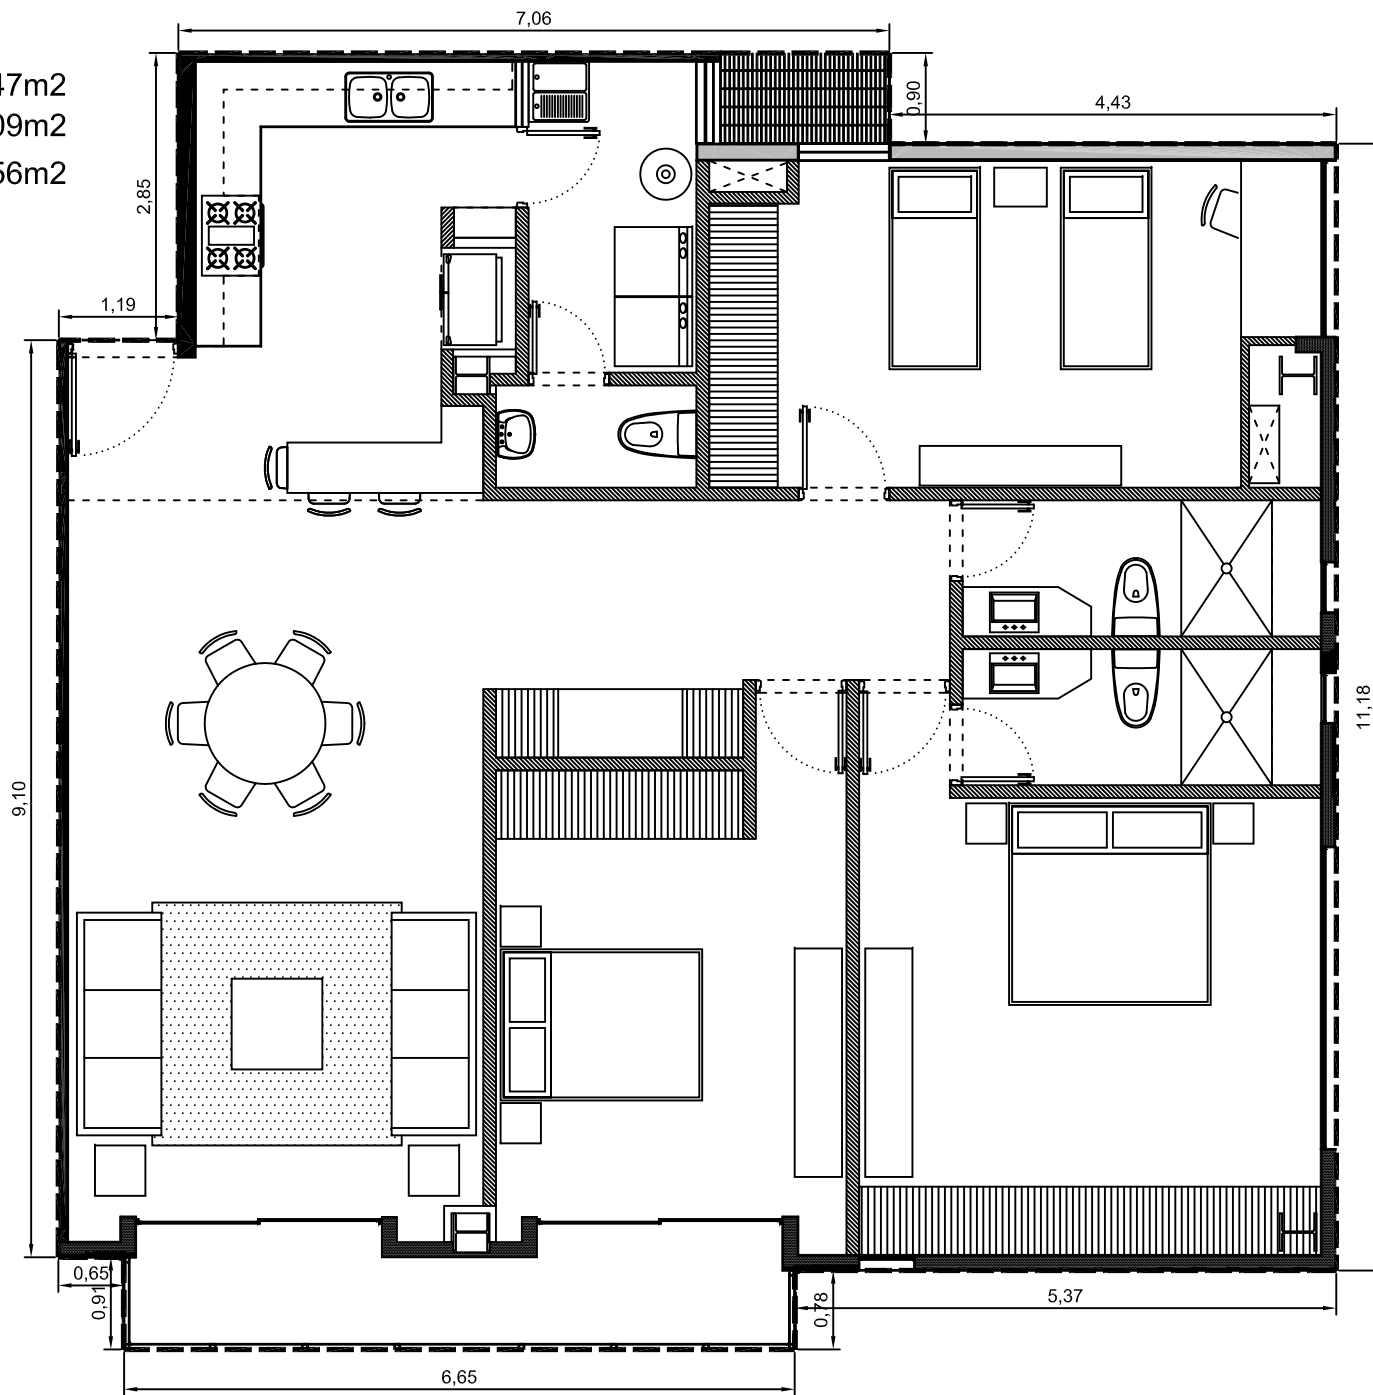

Area interior: 143.47m<sup>2</sup>  
Area balcón: 6.09m<sup>2</sup>  
Area total: 149.56m<sup>2</sup>

Escala: 1:75

Departamento 1120-03 - Edificio 1 - PISO 20  
Villa Bosque