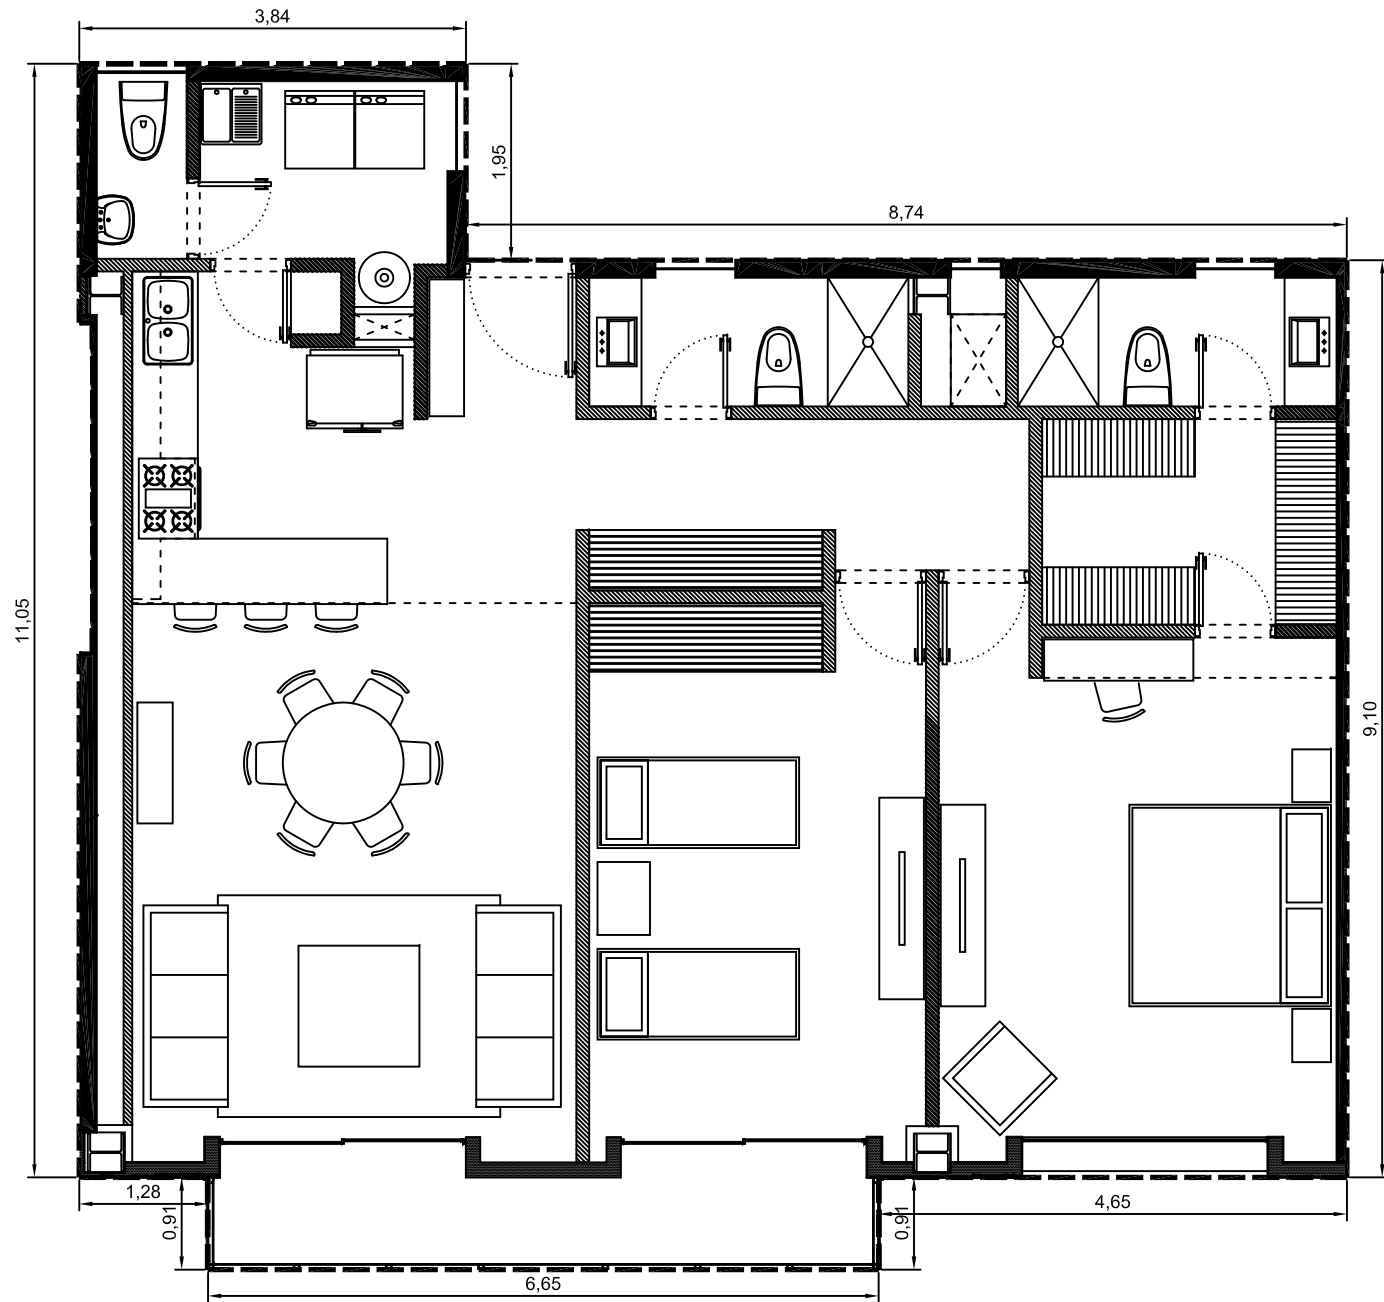

Area interior: 121.57m<sup>2</sup>  
Area balcón: 6.09m<sup>2</sup>  
Area total: 127.66m<sup>2</sup>

Escala: 1:75

Departamento 1120-04 - Edificio 1 - PISO 20  
Villa Bosque