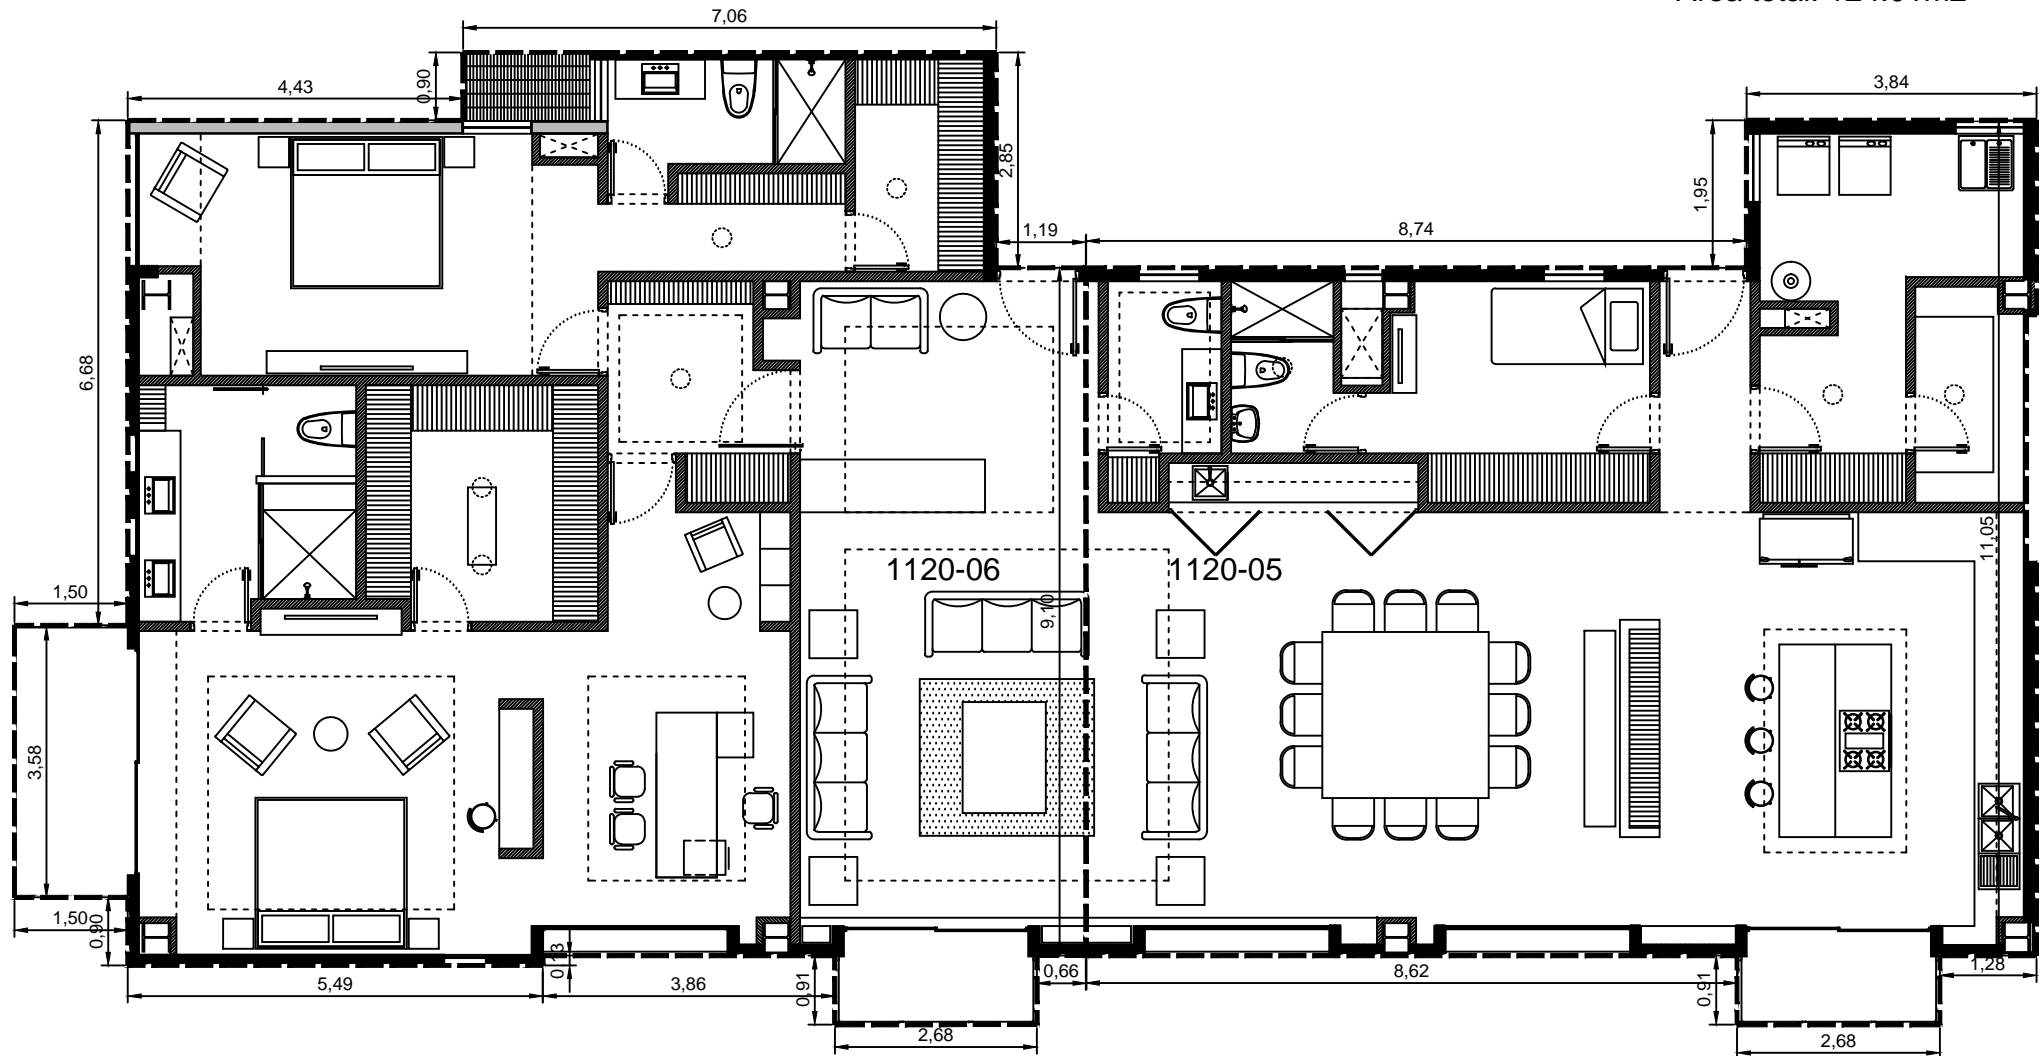

DEPARTAMENTO 1120-06

Area interior: 143.47m²

Area balcon: 7.84m²

Area total: 151.31m²

DEPARTAMENTO 1120-05

Area interior: 121.57m²

Area balcon: 2.44m²

Area total: 124.01m²

Escala: 1:100

Departamento 1120-05 / 1120-06 - Edificio 1 - PISO 20
Villa Bosque