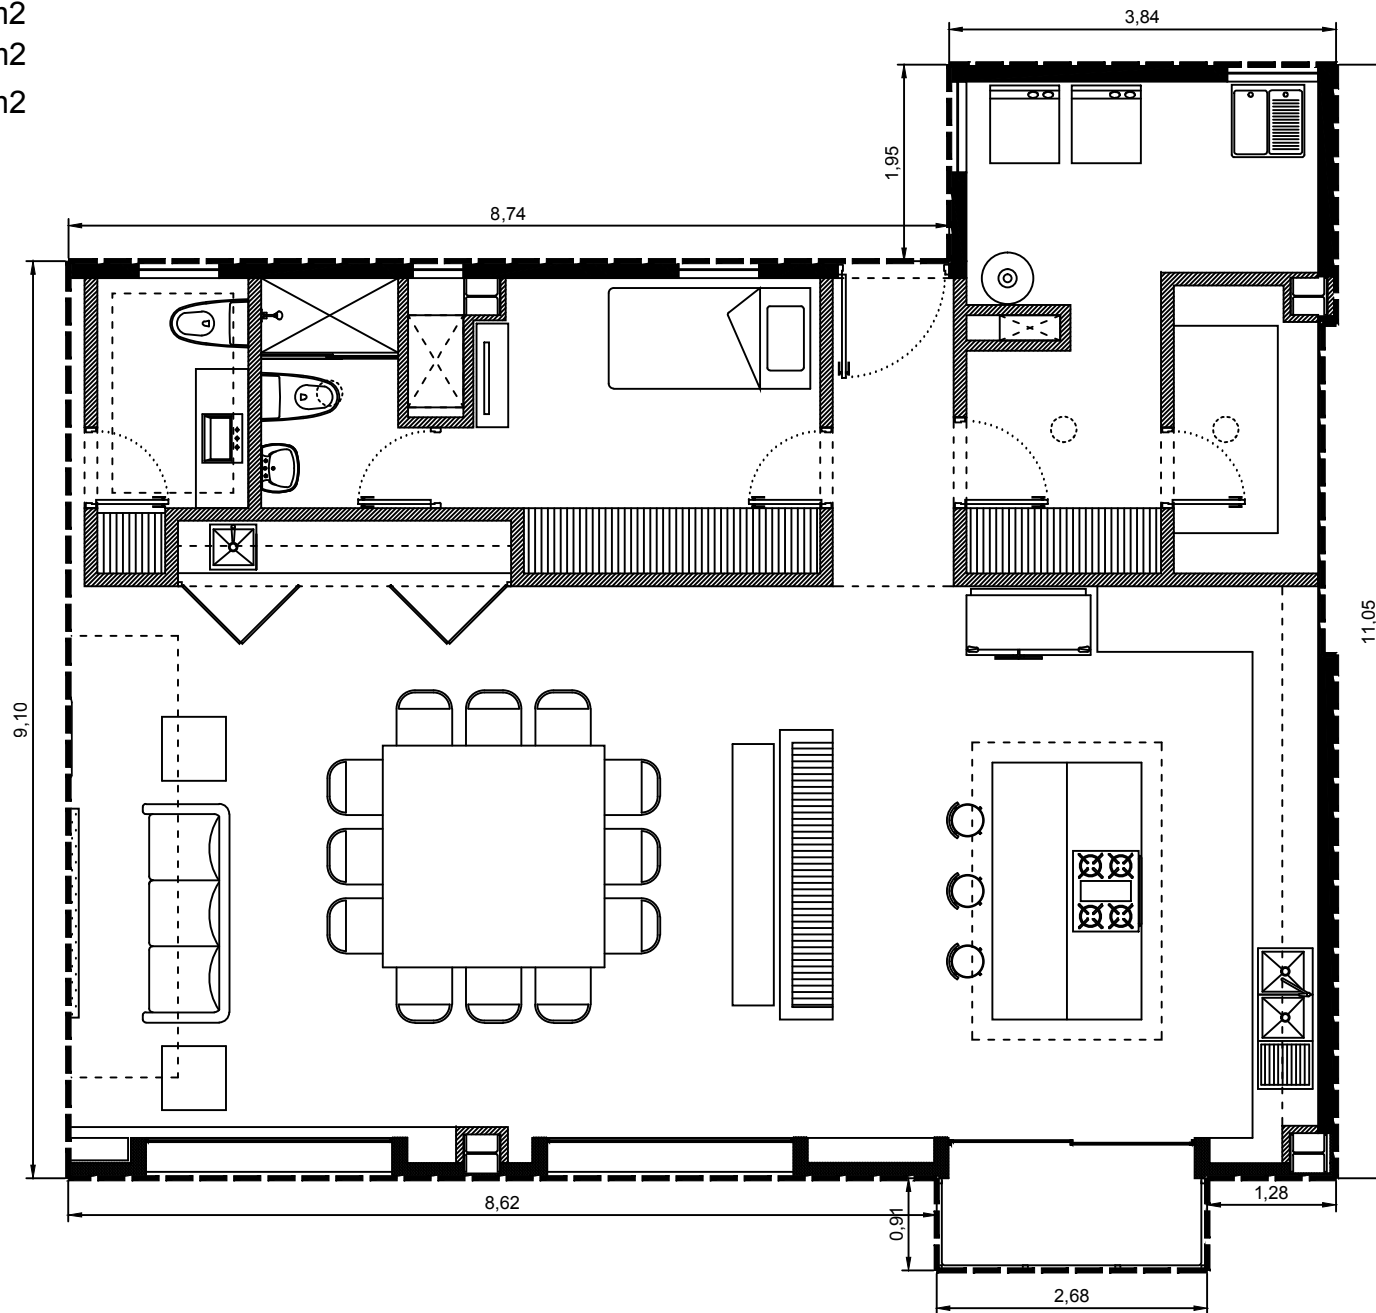

Area interior: 121.57m²
Area balcón: 2.44m²
Area total: 124.01m²

Escala: 1:75

Departamento 1120-05 - Edificio 1 - PISO 20
Villa Bosque