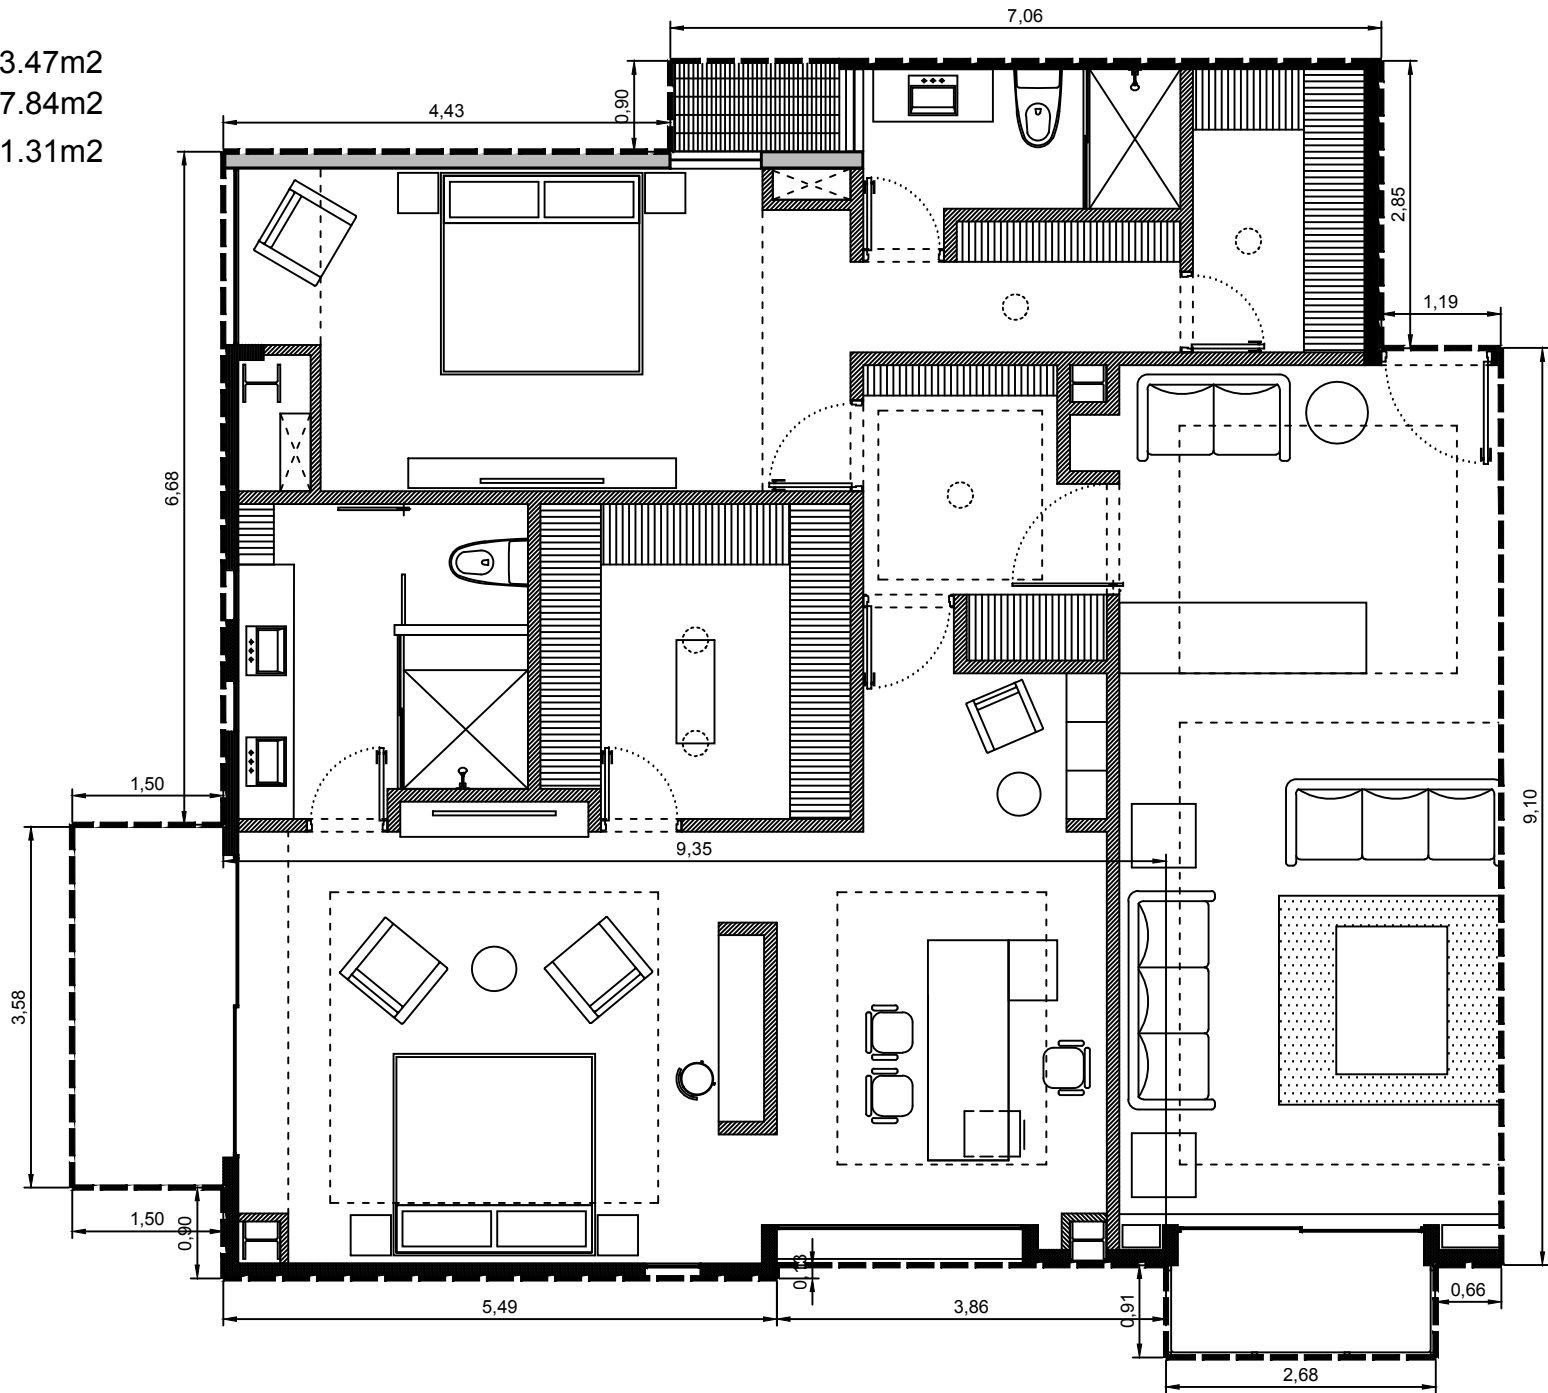

Area interior: 143.47m<sup>2</sup>  
Area balcón: 7.84m<sup>2</sup>  
Area total: 151.31m<sup>2</sup>

Escala: 1:75

Departamento 1120-06 - Edificio 1 - PISO 20  
Villa Bosque