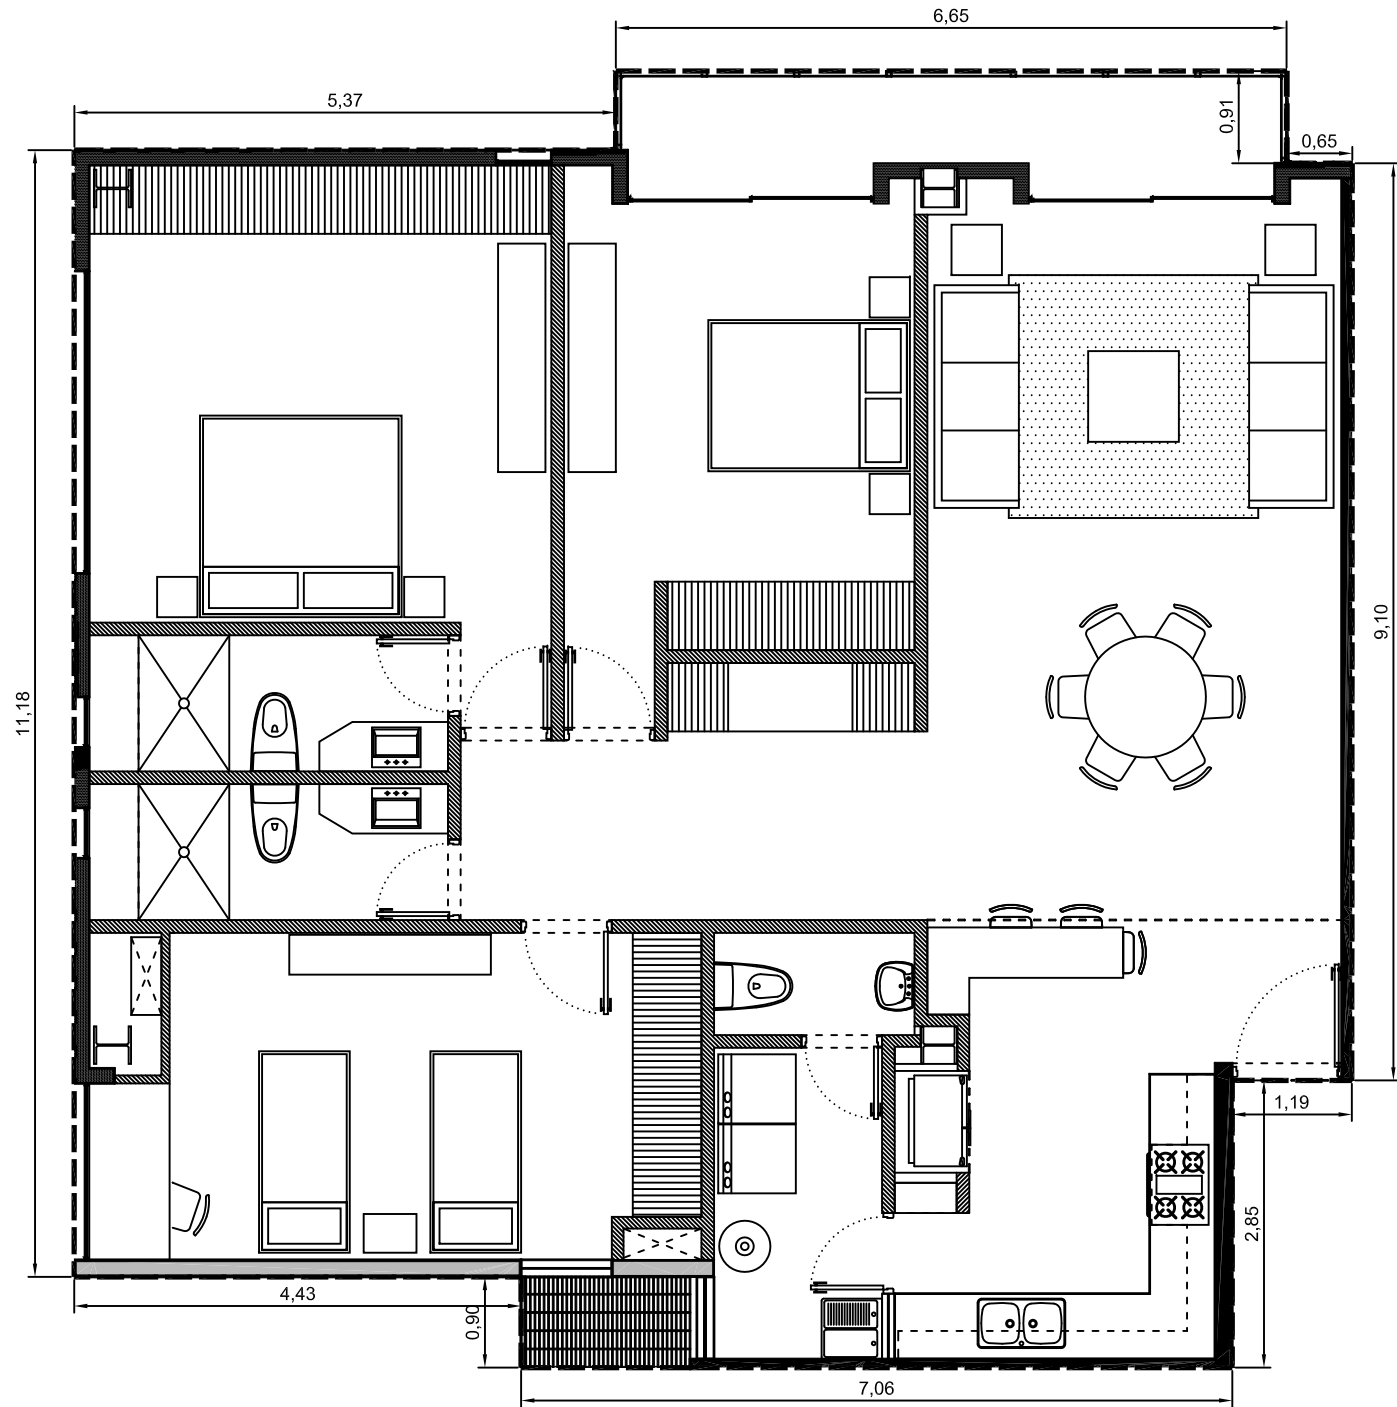

Area interior: 143.47m²
Area balcón: 6.09m²
Area total: 149.56m²

Escala: 1:75

Departamento 1120-07 - Edificio 1 - PISO 20
Villa Bosque