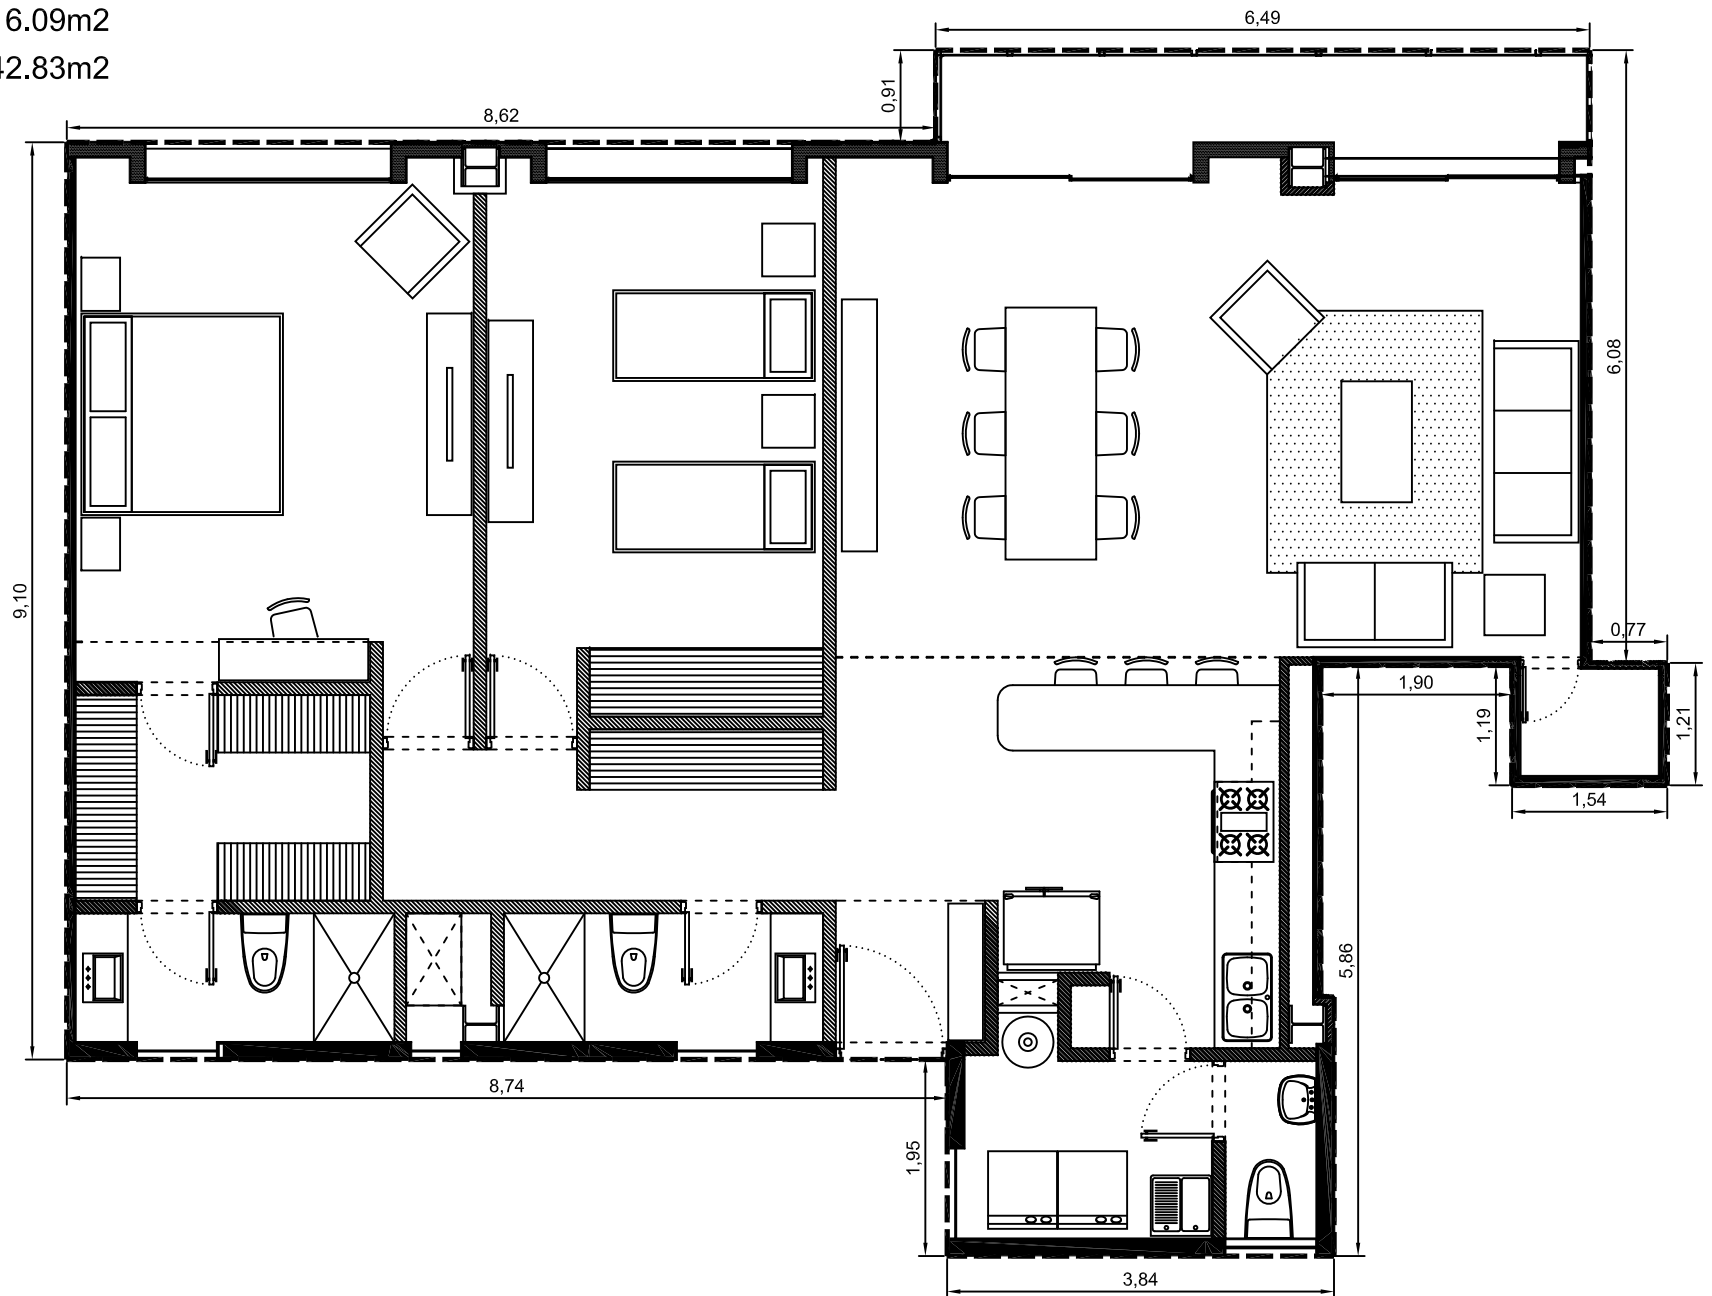

Area interior: 136.74m²
Area balcón: 6.09m²
Area total: 142.83m²

Escala: 1:75

Departamento 1120-08 - Edificio 1 - PISO 20
Villa Bosque