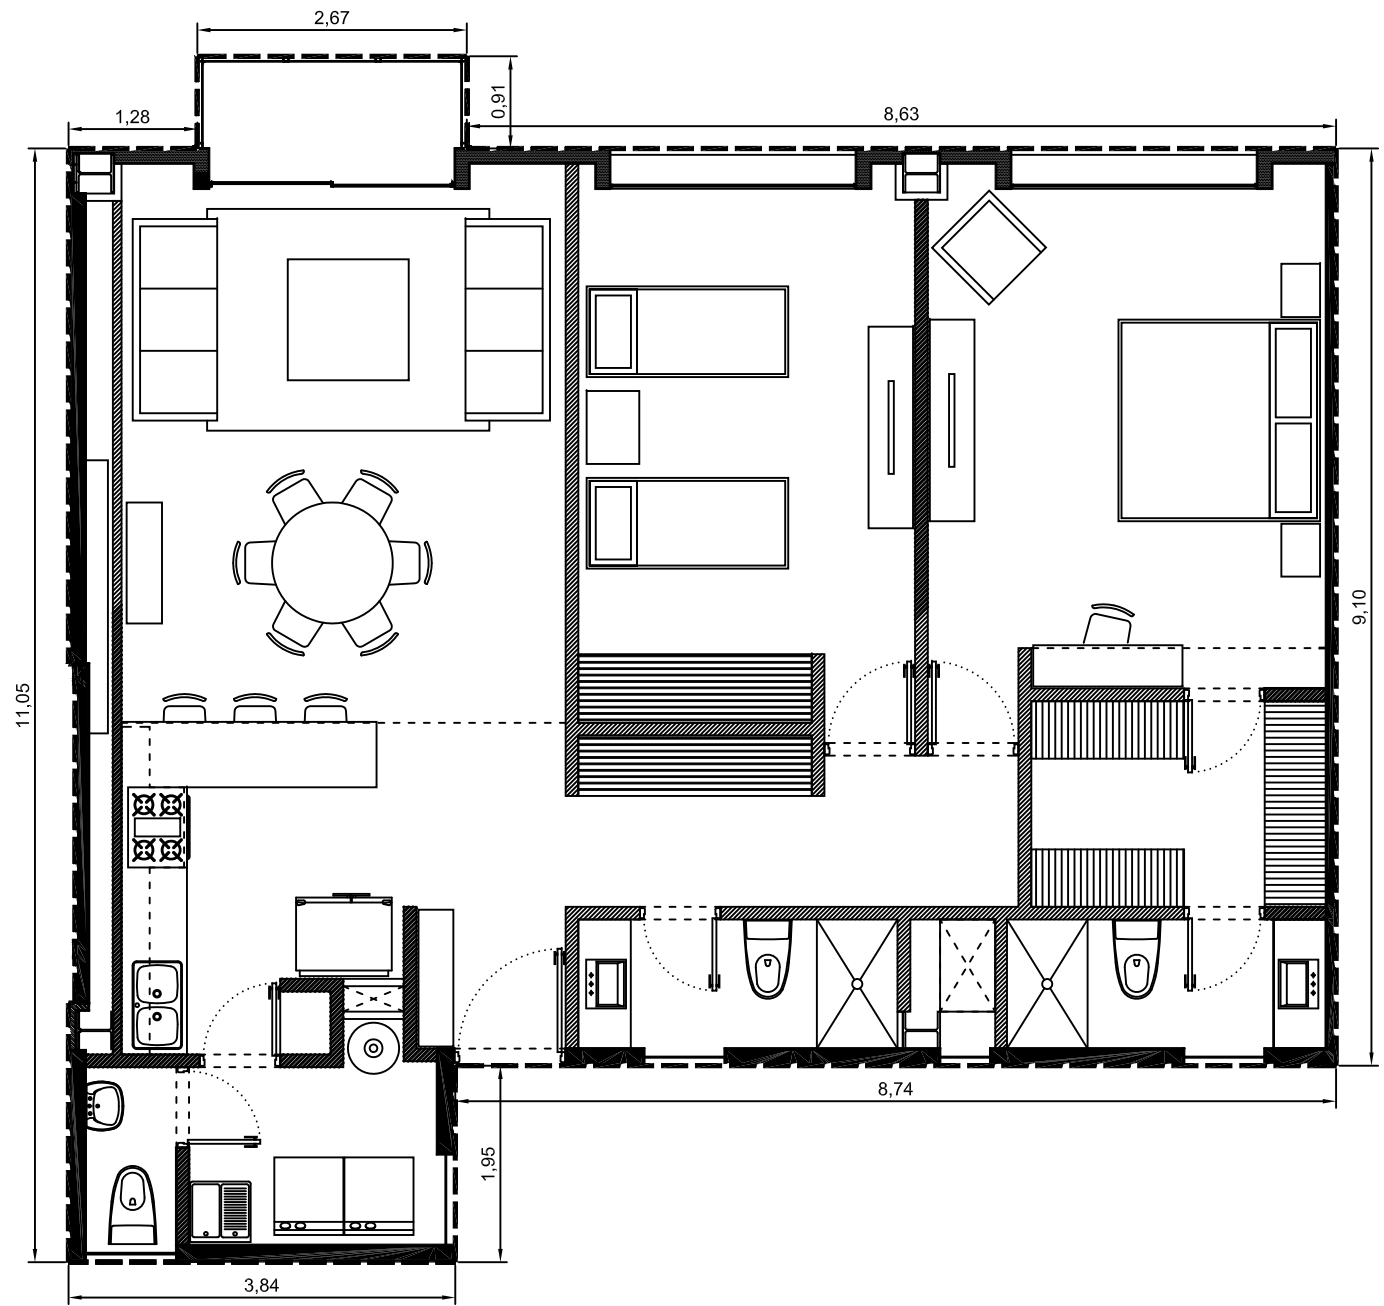

Area interior: 121.57m²
Area balcón: 2.44m²
Area total: 124.01m²

Escala: 1:75

Departamento 1104-01 - Edificio 1 - PISO 4
Villa Bosque