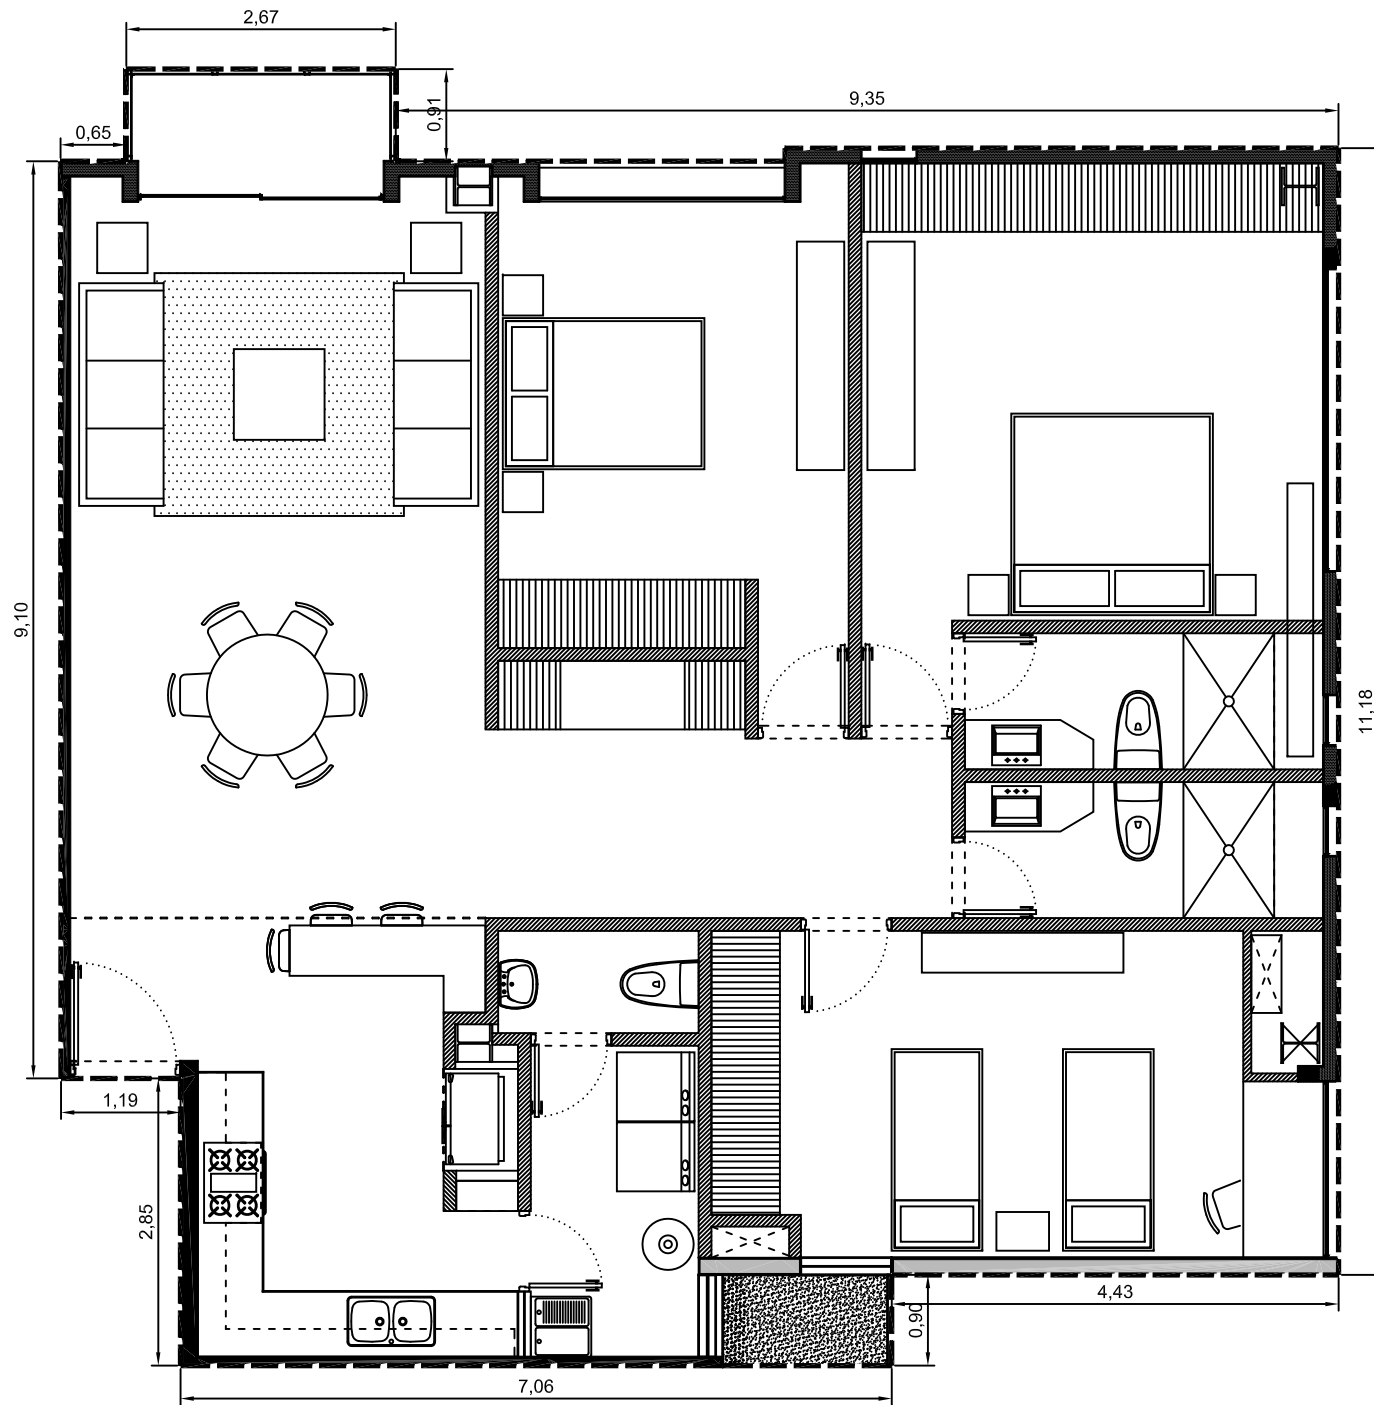

Area interior: 143.47m<sup>2</sup>  
Area balcón: 2.44m<sup>2</sup>  
Area total: 145.91m<sup>2</sup>

Escala: 1:75

Departamento 1104-02 - Edificio 1 - PISO 4  
Villa Bosque