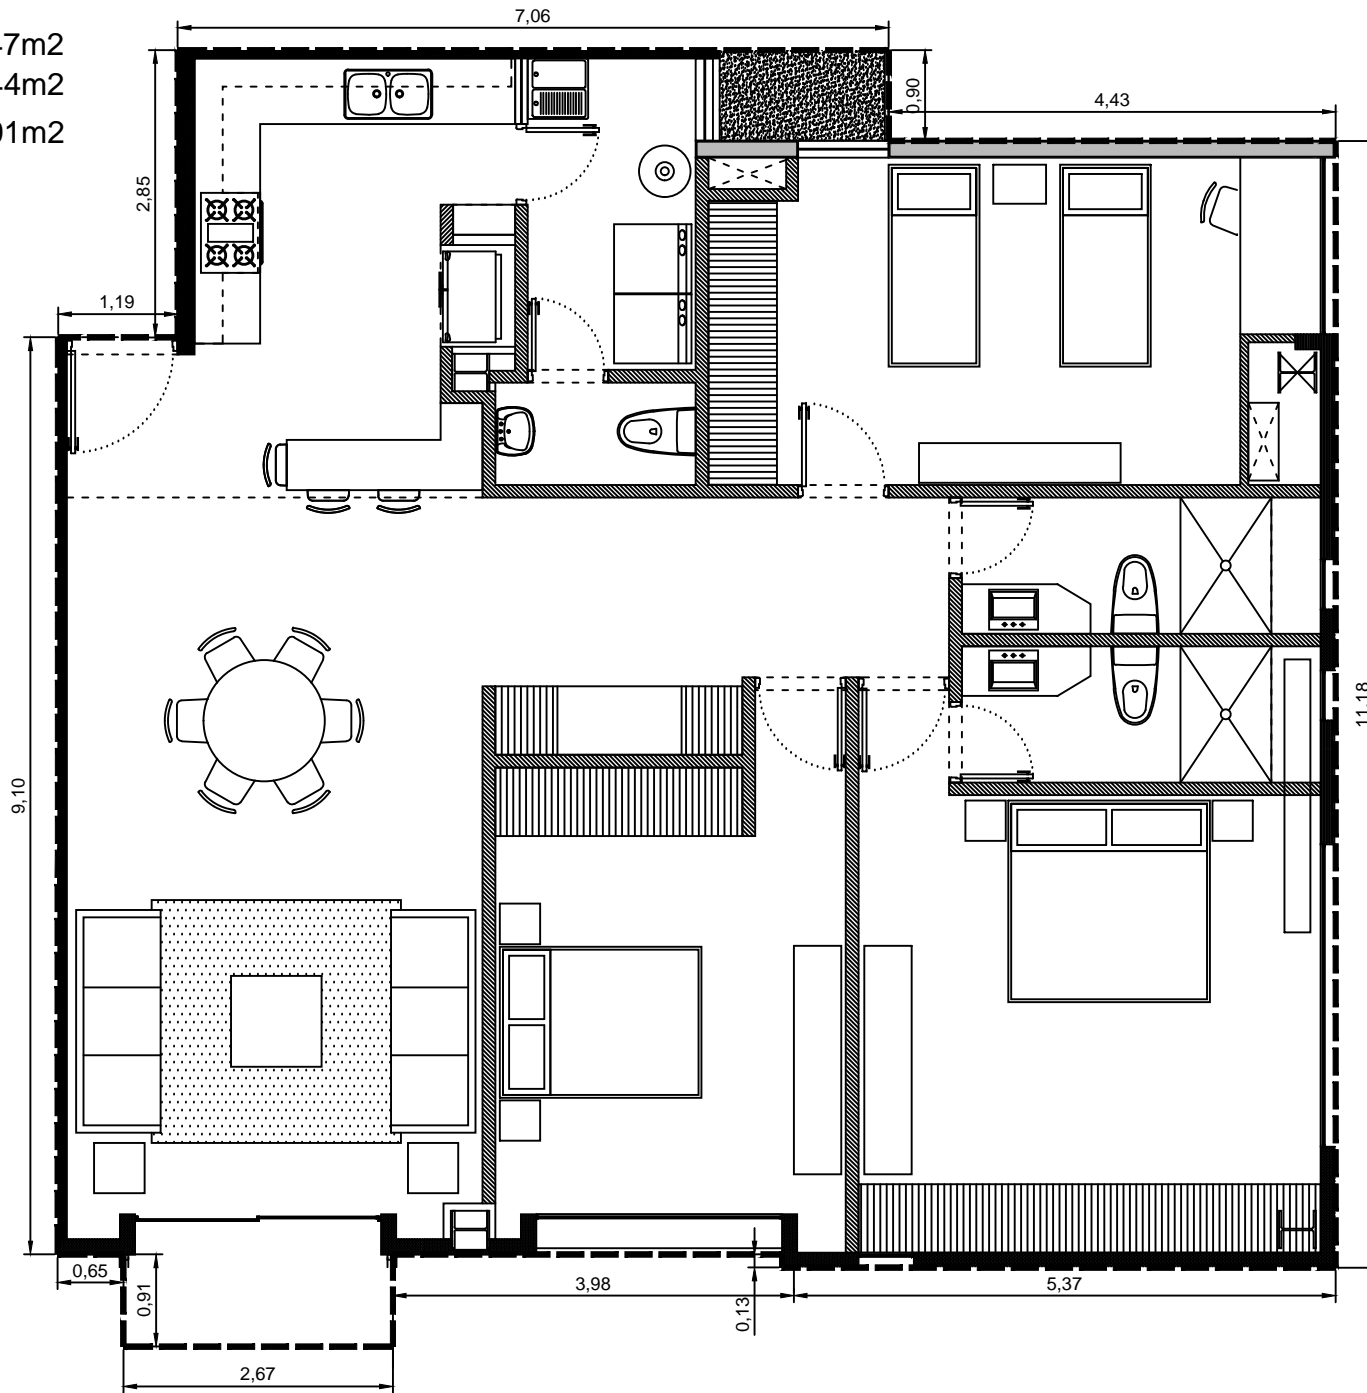

Area interior: 143.47m<sup>2</sup>  
Area balcon: 2.44m<sup>2</sup>  
Area total: 145.91m<sup>2</sup>

Escala: 1:75

Departamento 1104-03 - Edificio 1 - PISO 4  
Villa Bosque