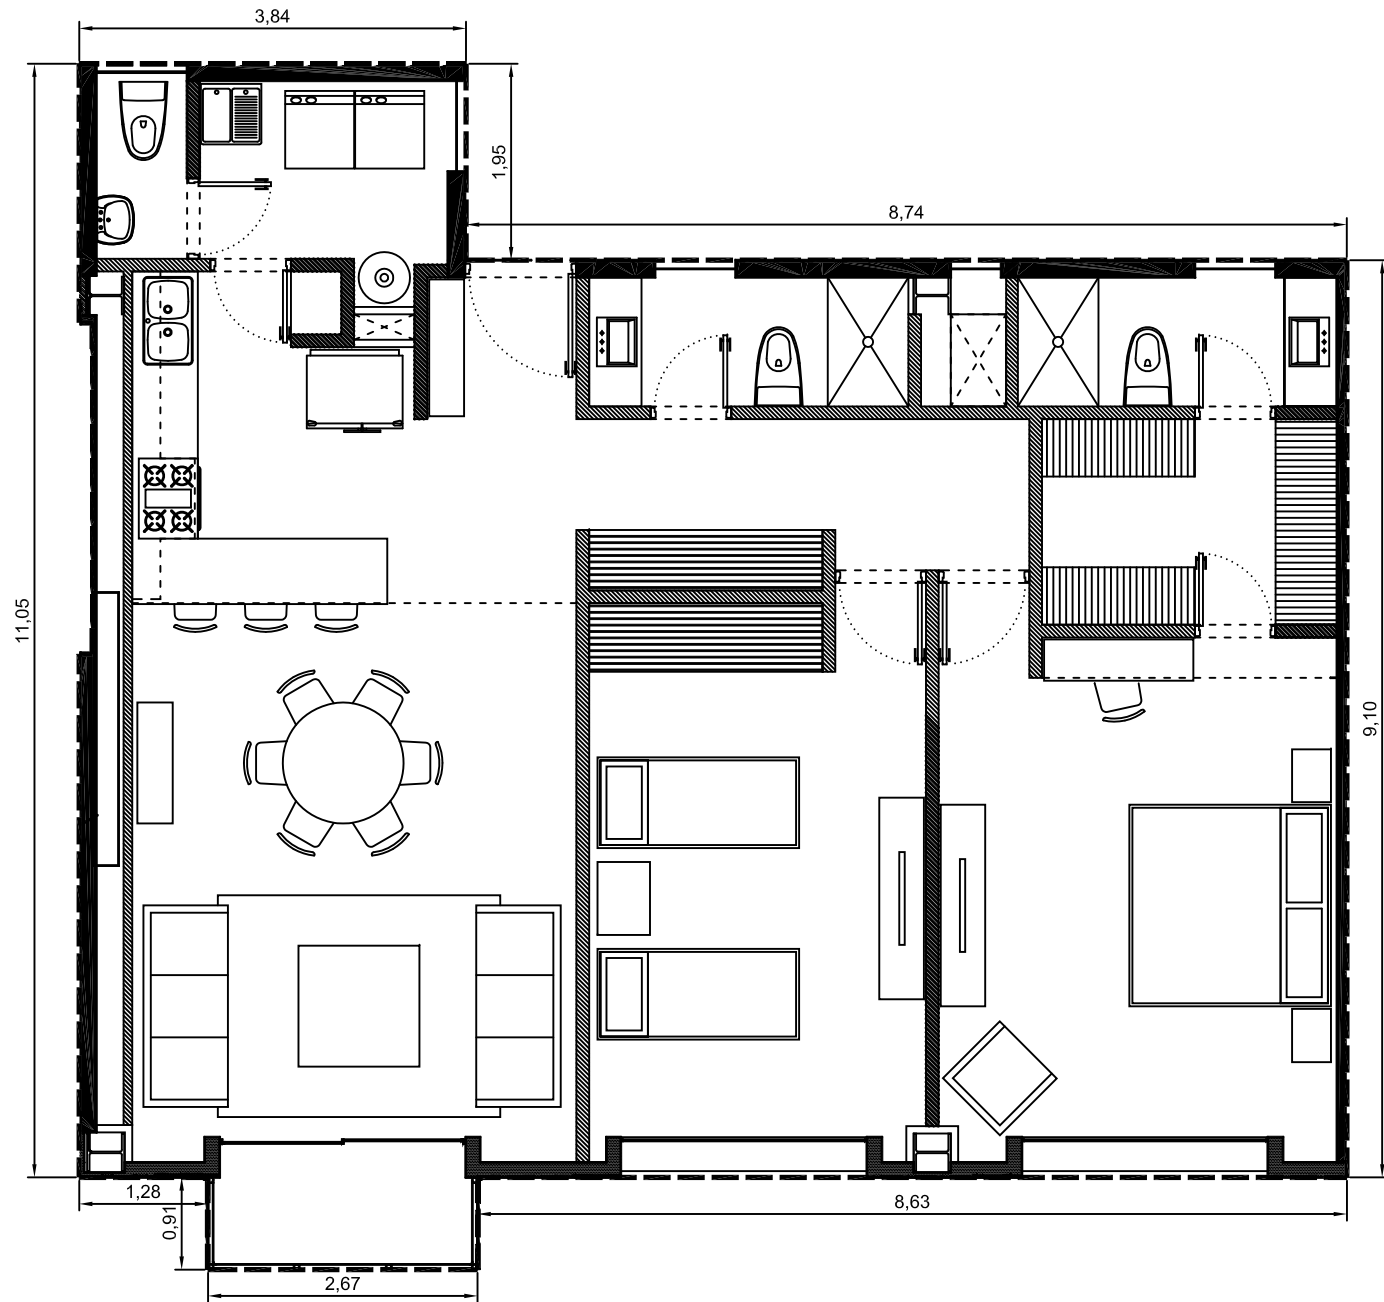

Area interior: 121.57m²
Area balcón: 2.44m²
Area total: 124.01m²

Escala: 1:75

Departamento 1104-04 - Edificio 1 - PISO 4
Villa Bosque