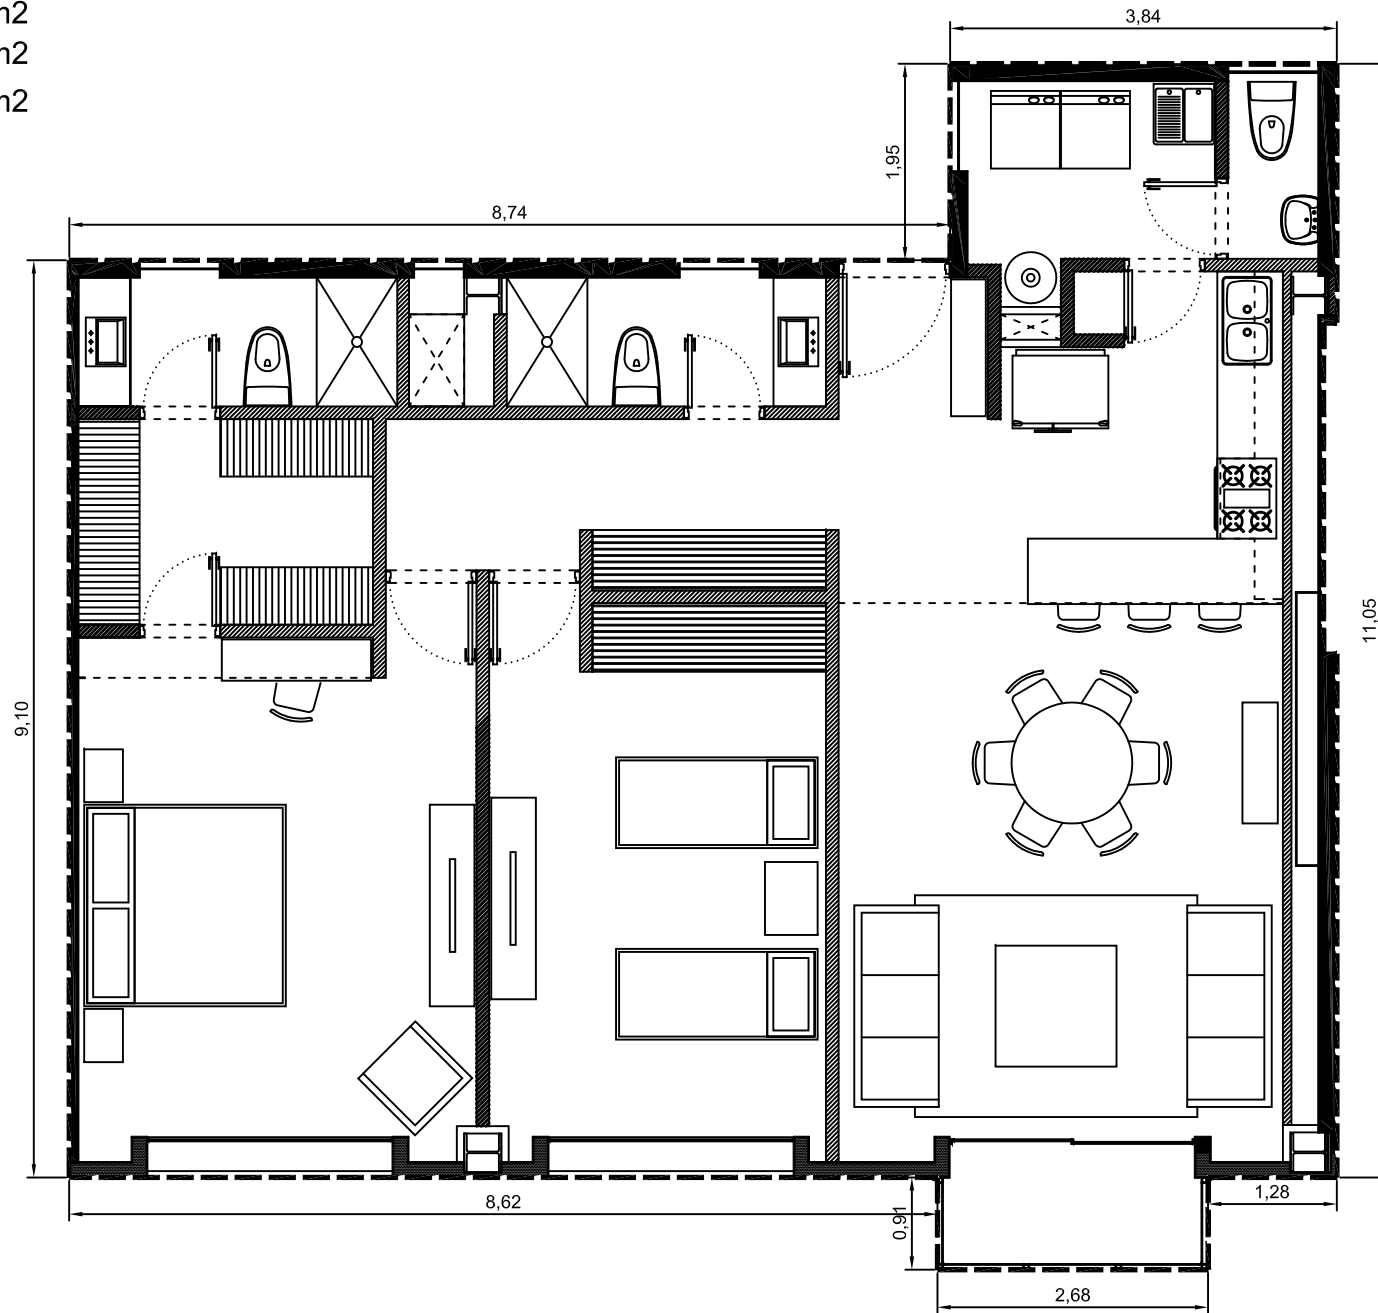

Area interior: 121.57m²
Area balcón: 2.44m²
Area total: 124.01m²

Escala: 1:75

Departamento 1104-05 - Edificio 1 - PISO 4
Villa Bosque