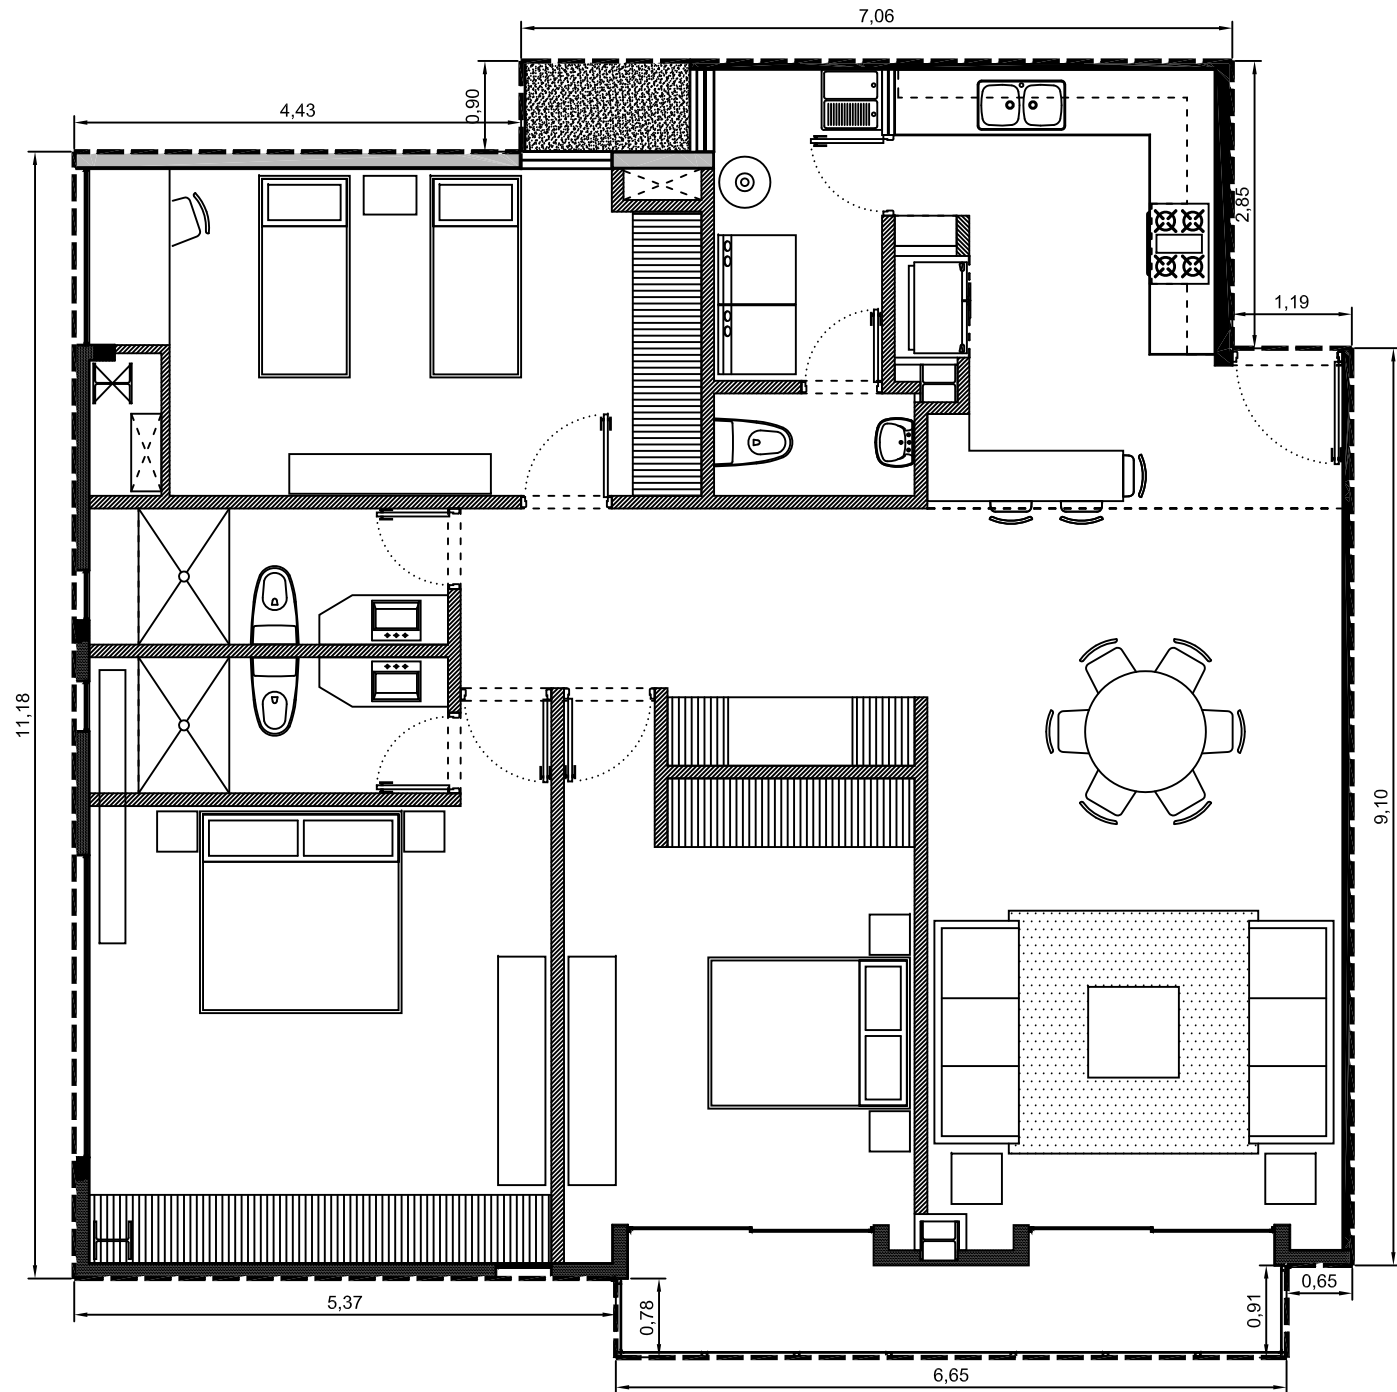

Area interior: 143.47m²
Area balcón: 6.09m²
Area total: 149.56m²

Escala: 1:75

Departamento 1104-06 - Edificio 1 - PISO 4
Villa Bosque