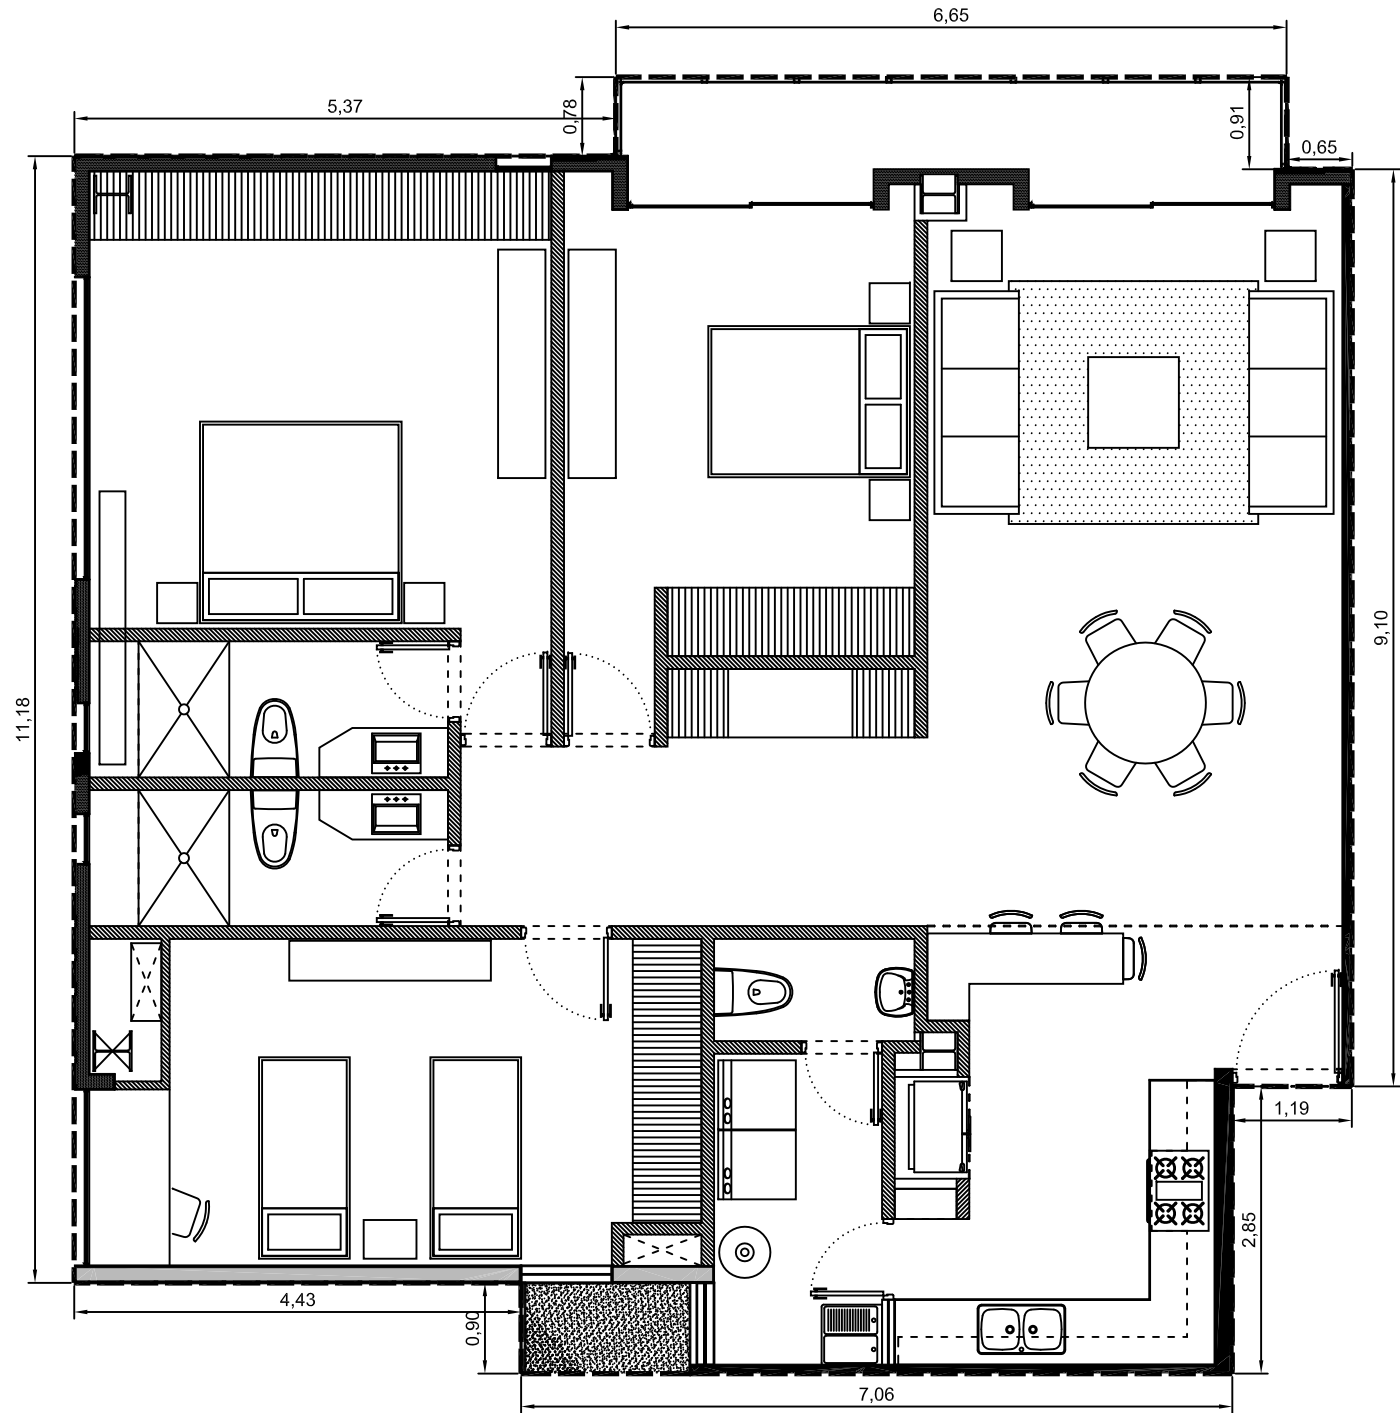

Area interior: 143.47m²
Area balcón: 6.09m²
Area total: 149.56m²

Escala: 1:75

Departamento 1104-07 - Edificio 1 - PISO 4
Villa Bosque