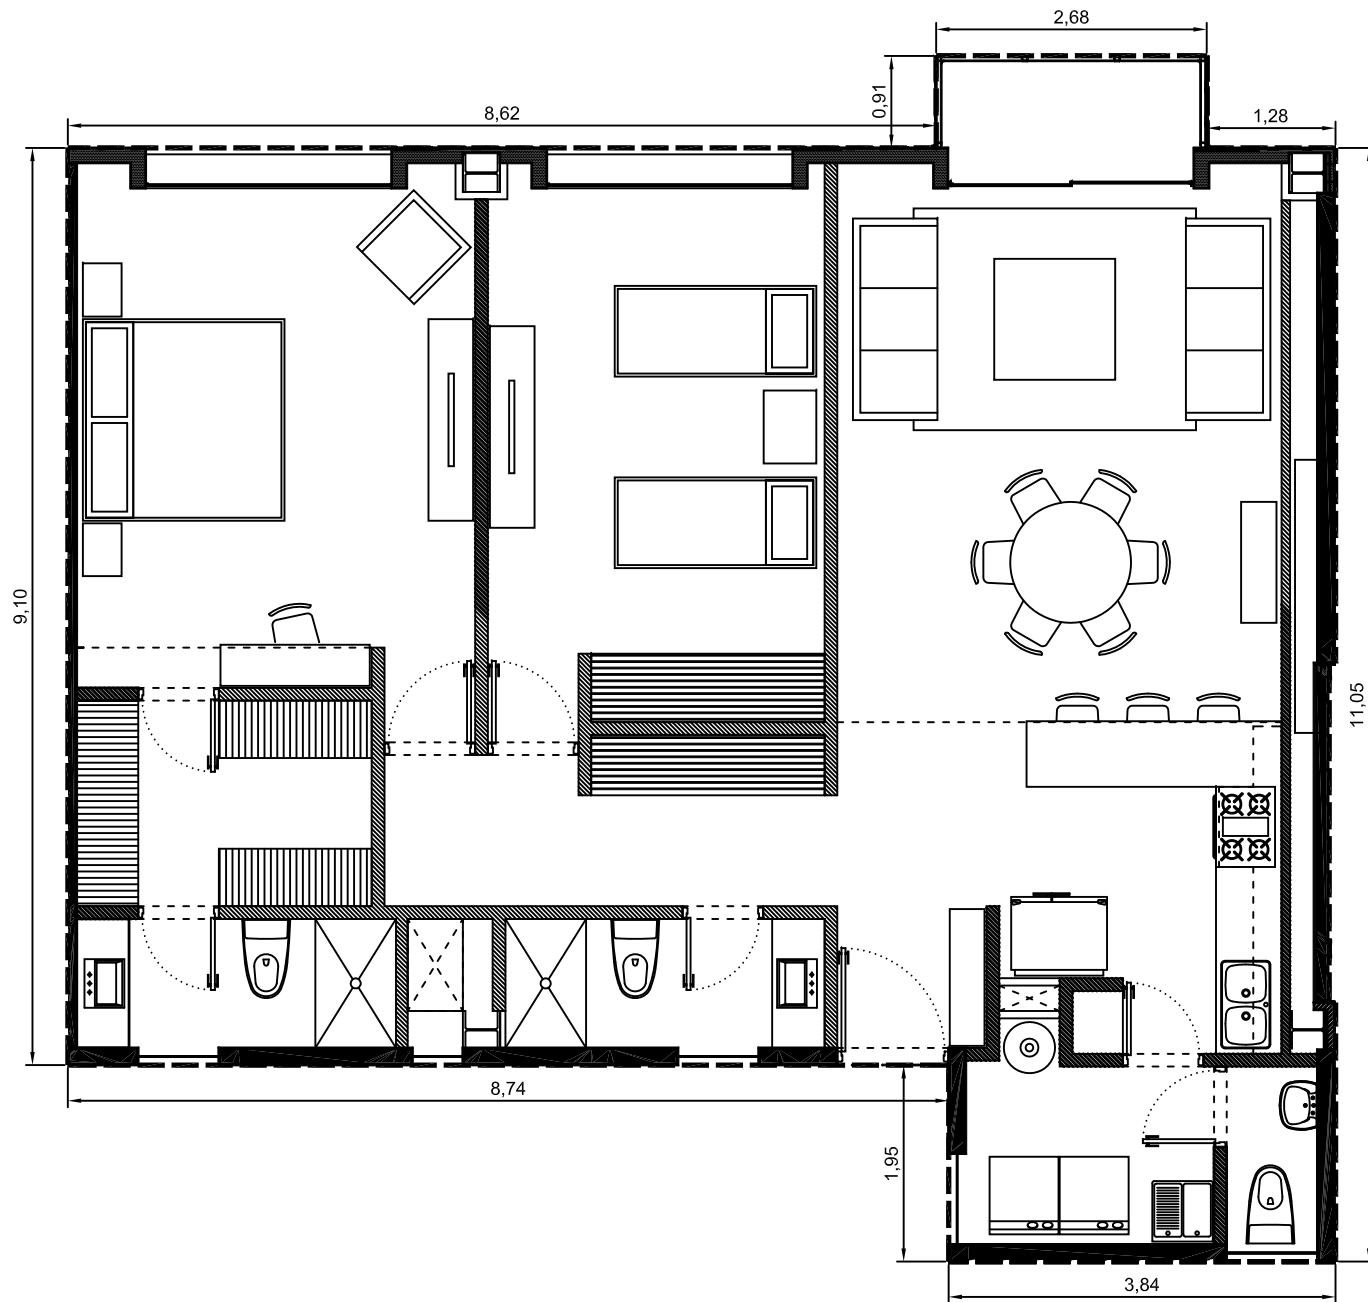

Area interior: 121.57m²
Area balcón: 2.44m²
Area total: 124.01m²

Escala: 1:75

Departamento 1104-08 - Edificio 1 - PISO 4
Villa Bosque