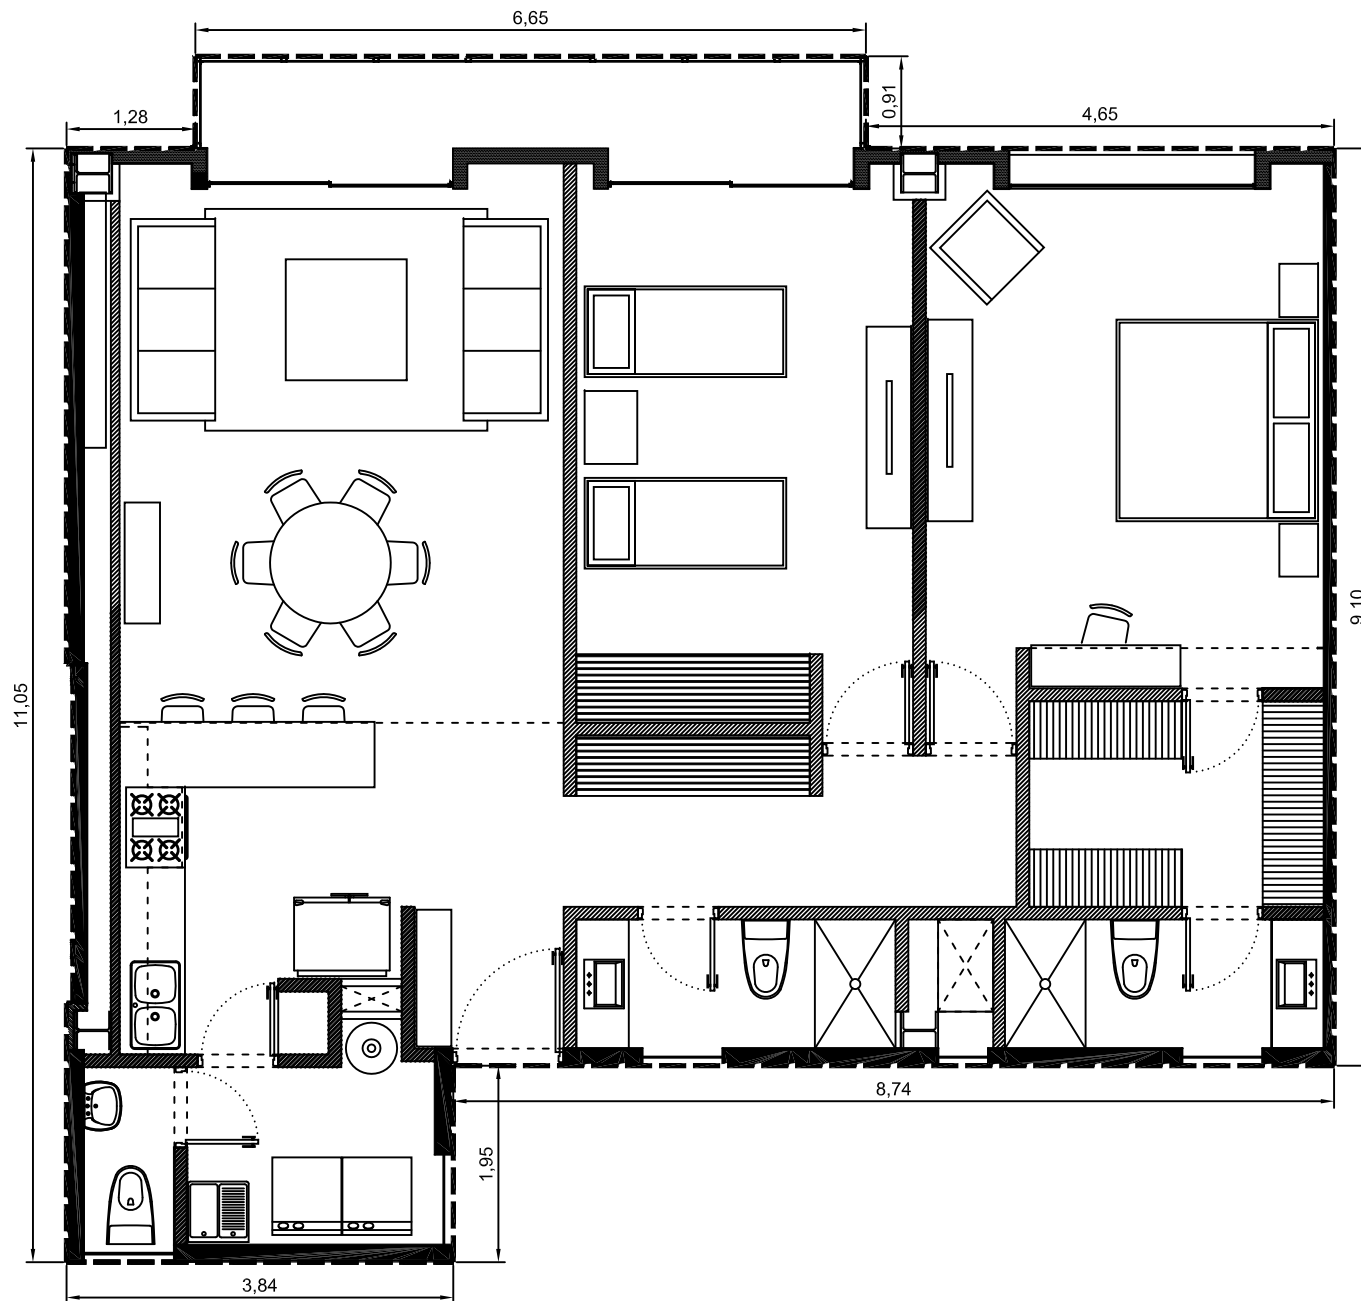

Area interior: 121.57m²
Area balcón: 6.09m²
Area total: 127.66m²

Escala: 1:75

Departamento 1105-01 - Edificio 1 - PISO 5
Villa Bosque