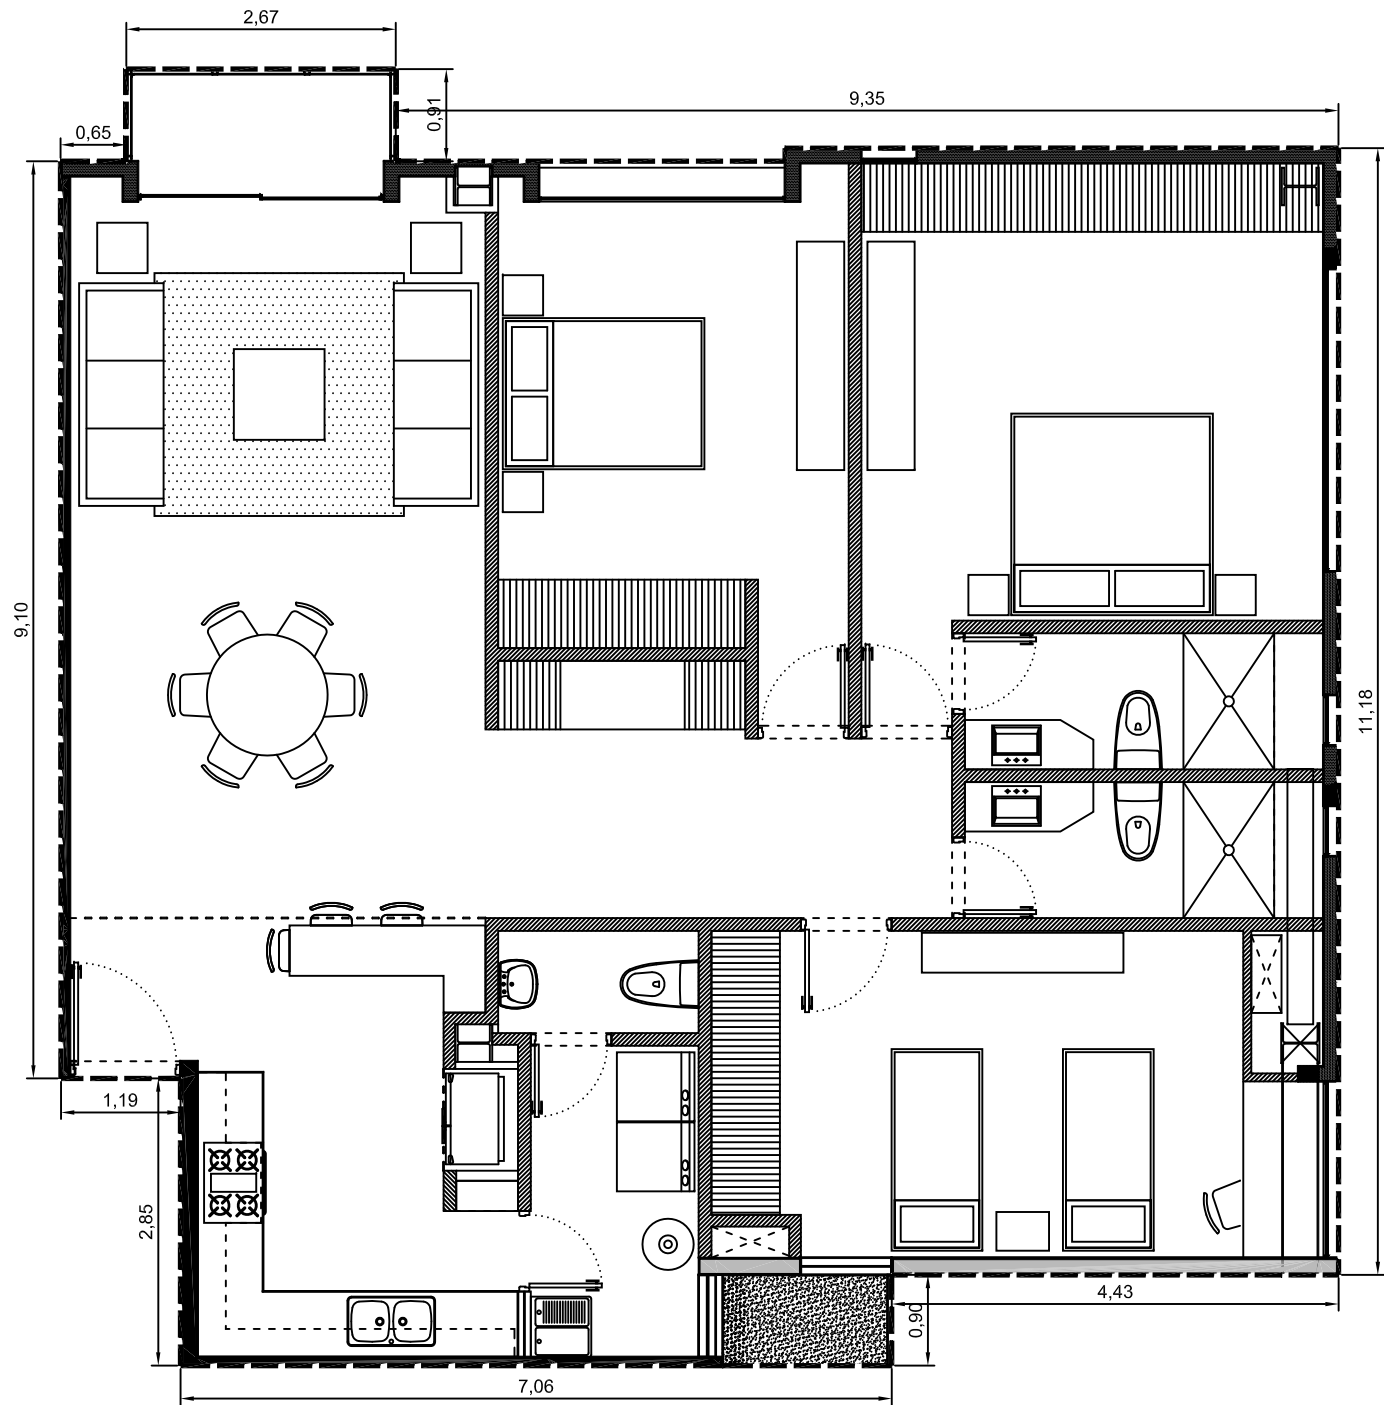

Area interior: 143.47m²
Area balcón: 2.44m²
Area total: 145.91m²

Escala: 1:75

Departamento 1105-02 - Edificio 1 - PISO 5
Villa Bosque