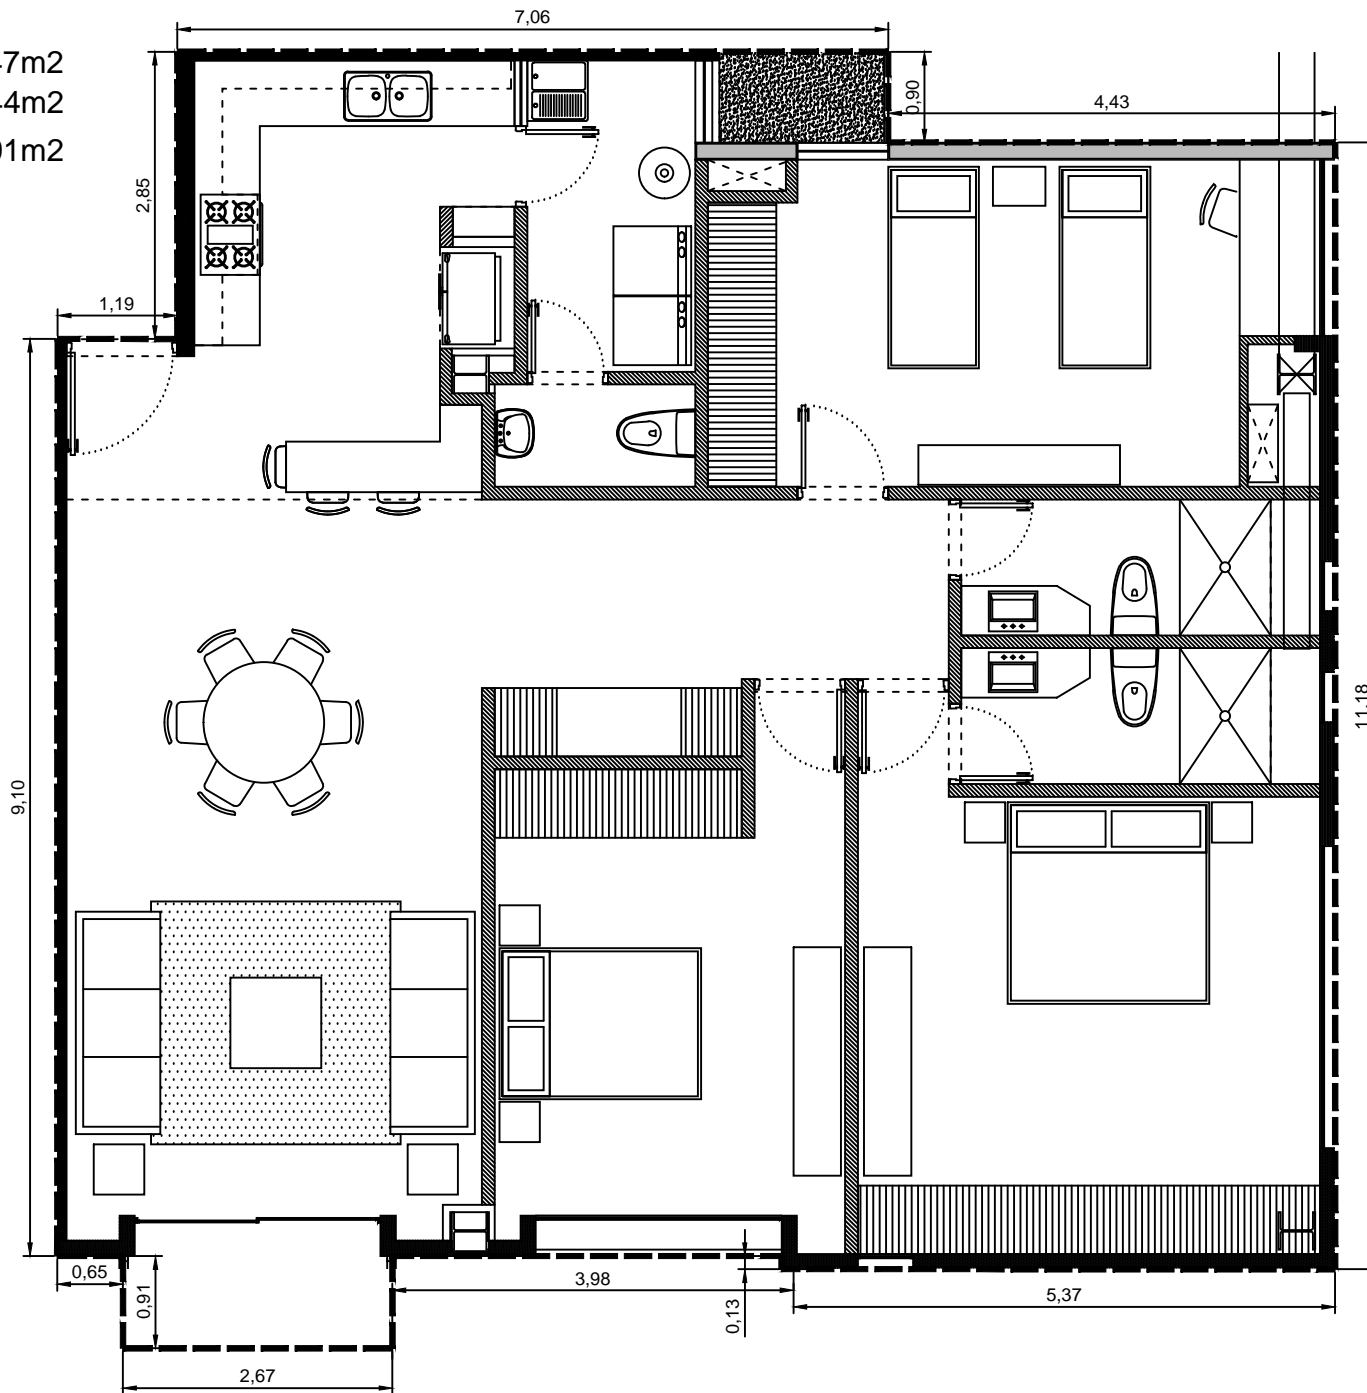

Area interior: 143.47m²
Area balcon: 2.44m²
Area total: 145.91m²

Escala: 1:75

Departamento 1105-03 - Edificio 1 - PISO 5
Villa Bosque